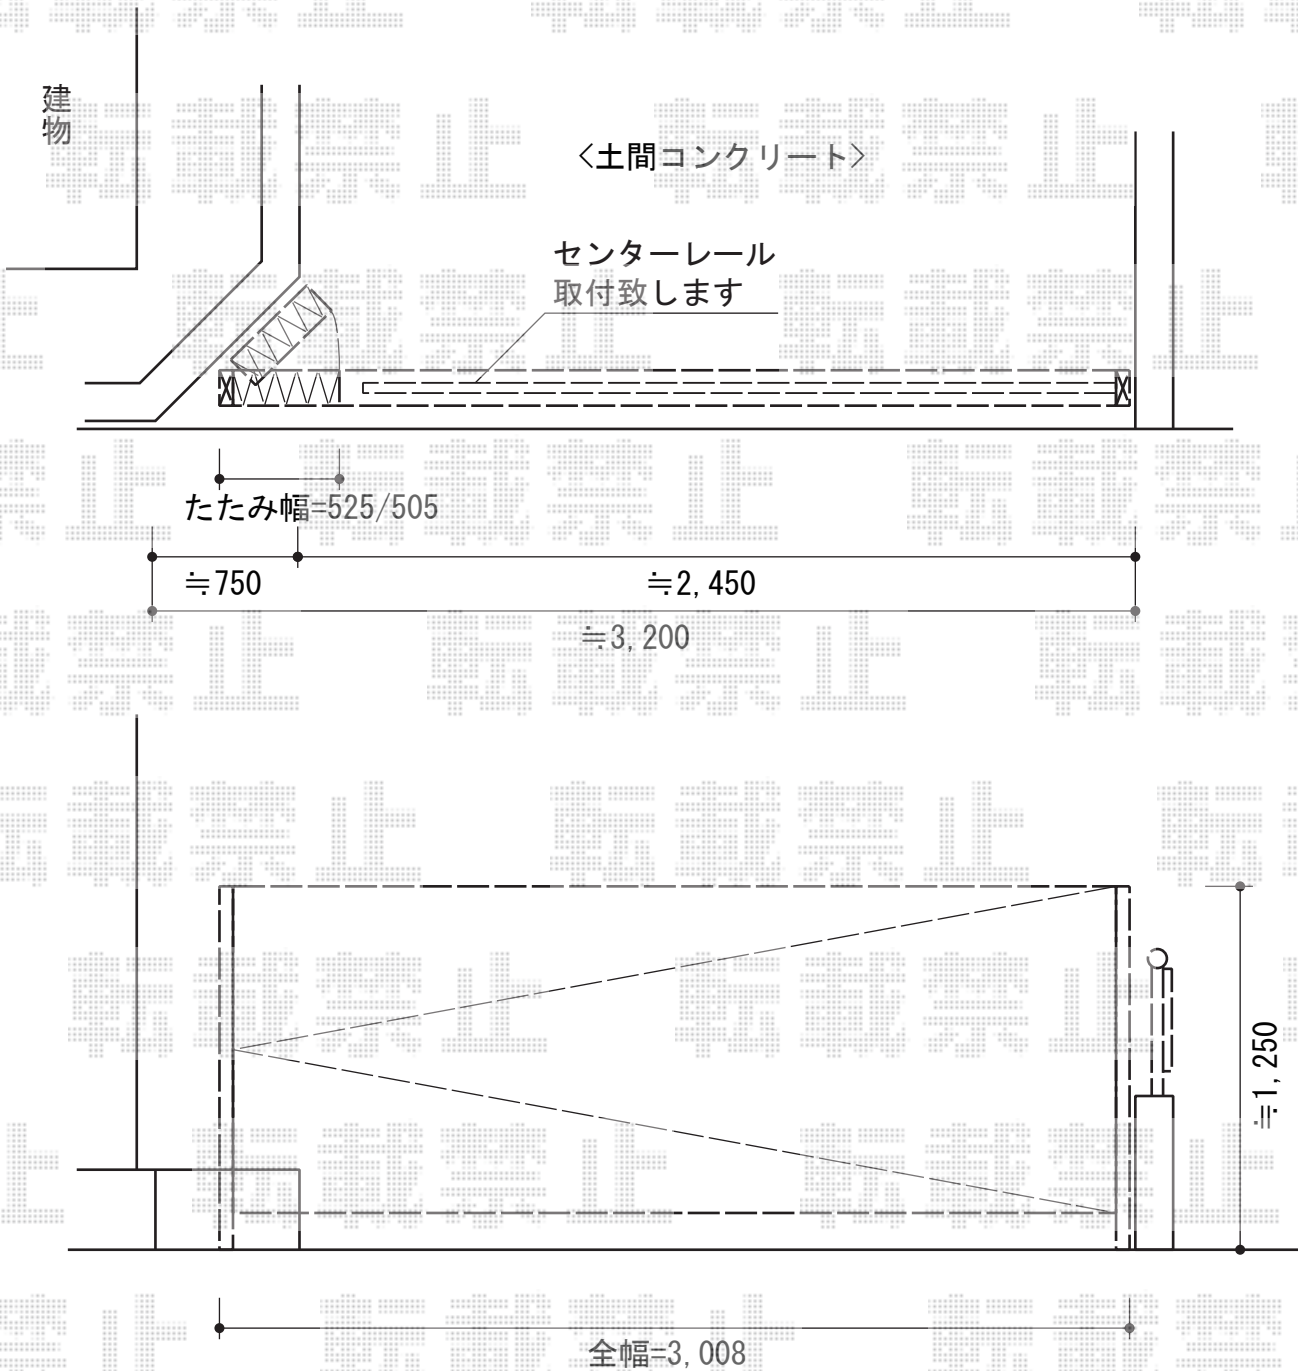

アルシャインII PG型Cタイプ センターレール 片開き310S

TOEX アルシャインII
PG型Cタイプ センターレール 片開き310S
開口幅=2,892mm
全幅=3,008mm
たたみ幅=505mm
高さ=1,250mm
色：シャイングレー+ミディアムチェリー
キャスター数：2箇所
落棒数：2本

現場状況や作図制限により概略図の内容と多少の違いが生じることがございます。
施工時は、現場優先とさせて頂きたく思いますので、お立会い頂き、
最終のご指示のほど、何卒、宜しくお願い致します。