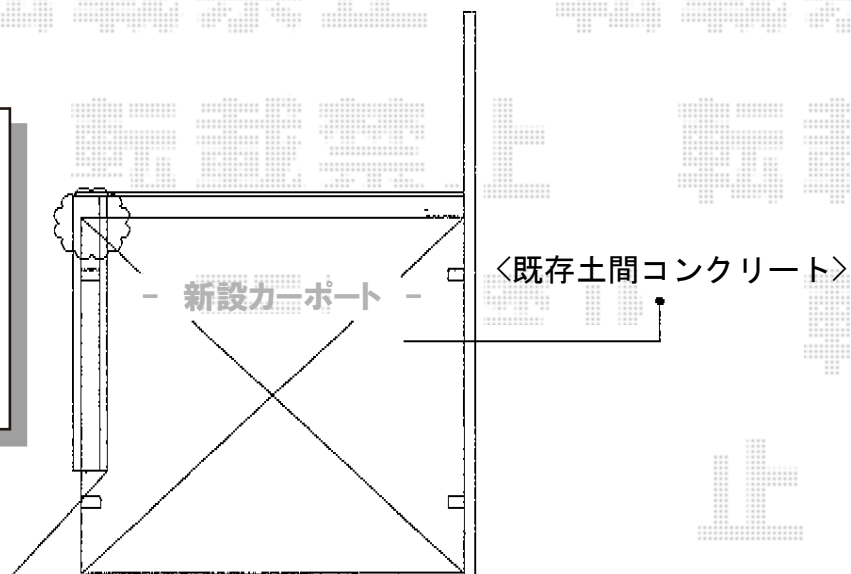

カーポート

YKK AP レイナツインポート 積雪~20cm対応
幅=4,801mm
奥行=5,052mm
色：プラチナステン
屋根材：熱線遮断ポリカーボネート（アースブルーマット調）
柱仕様：ハイルーフ柱仕様（有効高 約2,355mm）

YKK AP レイナポート 積雪~20cm対応
幅=2,700mm
奥行=5,400mm
色：プラチナステン
屋根材：熱線遮断ポリカーボネート（アースブルーマット調）
柱仕様：ハイルーフ柱仕様（有効高 約2,355mm）