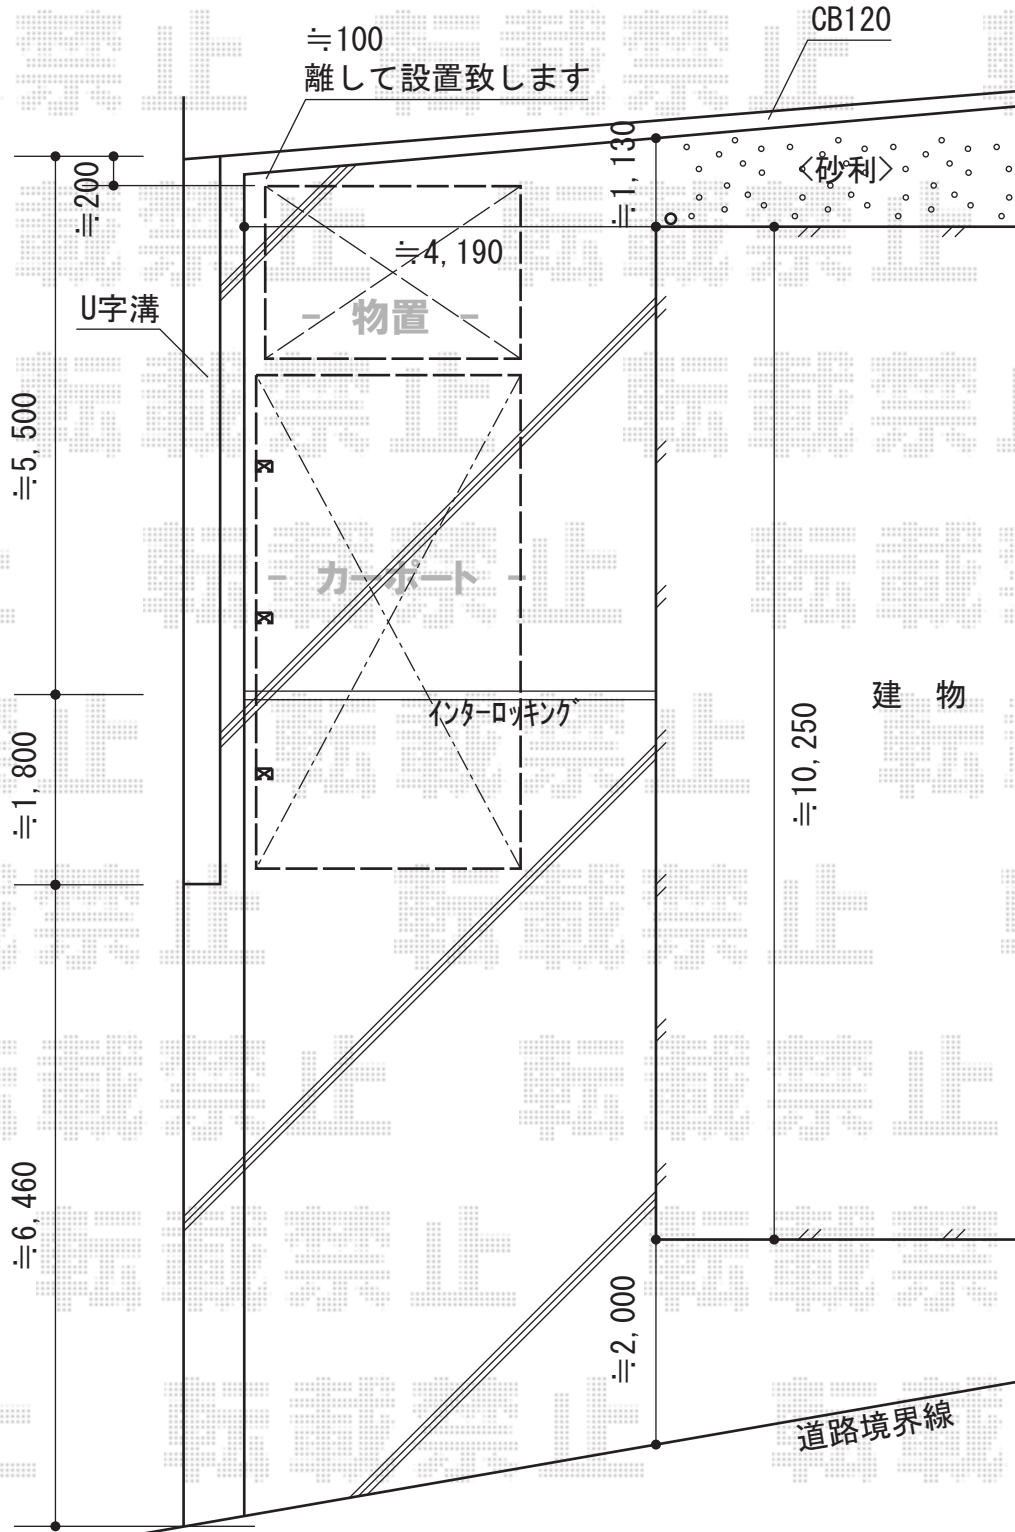

レイナキャップポート50 積雪～50cm対応

YKK AP レイナキャップポート50 積雪～50cm対応
 幅=2,702mm
 奥行=5,052mm
 色：ブラウン
 屋根材：ポリカーボネート（アースブルー）
 柱仕様：標準柱仕様（有効高 約2,000mm）

タクボ物置 JN-Z2515 B Mr. トールマンダンディ
 間口=2,532mm
 奥行=1,590mm
 高さ=2,520mm
 色：カーボンブラウン
 屋根タイプ：標準型
 耐荷重タイプ：一般型