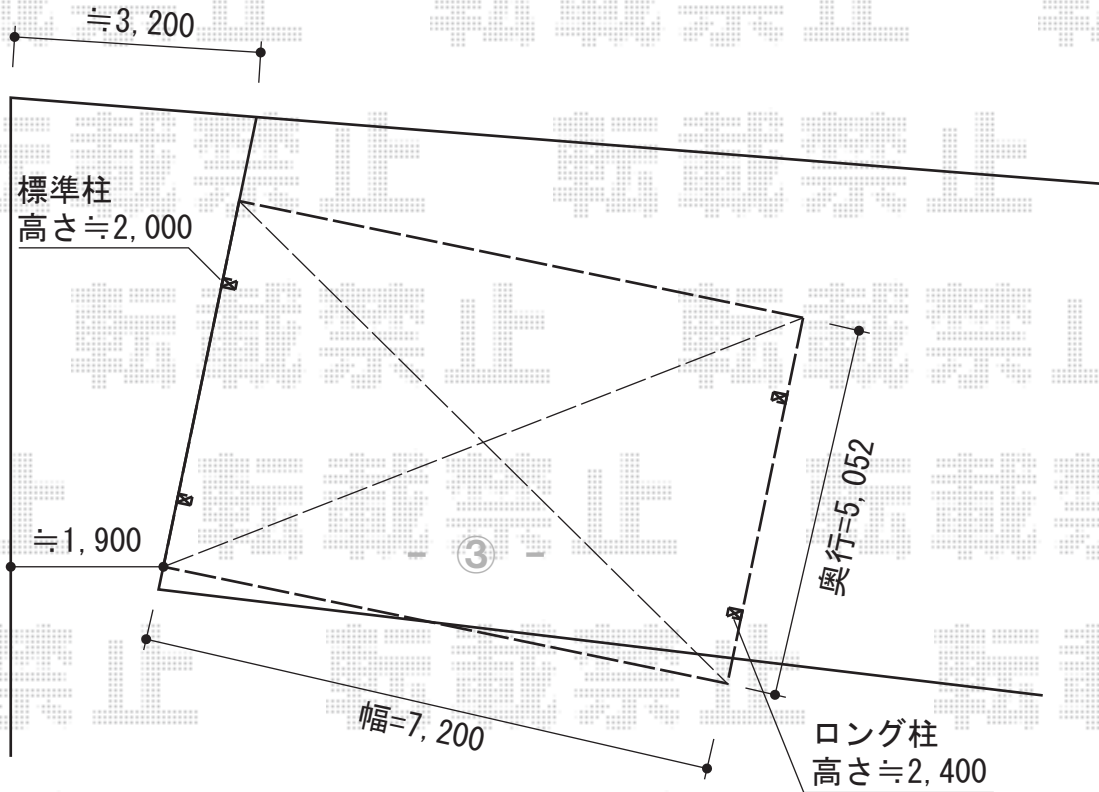

レイナツインポート 積雪～20cm対応

YKK AP レイナツインポート 積雪～20cm対応

幅=5,392mm 奥行=5,052mm

色：プラチナステン

屋根材：熱線遮断ポリカーボネート（アースブルーマット調）

柱仕様：ハイルーフ柱仕様（有効高 約2,355mm）×2本/

標準柱仕様（有効高 約2,000mm）×2本

YKK AP レイナツインポート用 サイドパネル

奥行サイズ：長さ51用高さ=1,873mm

色：プラチナステン

パネル材：熱線遮断ポリカーボネート（アースブルーマット調）

柱仕様：標準柱仕様（間柱1本）

YKK AP レイナツインポート用 サイドパネル

奥行サイズ：長さ51用高さ=1,873mm

色：プラチナステン

パネル材：熱線遮断ポリカーボネート（アースブルーマット調）