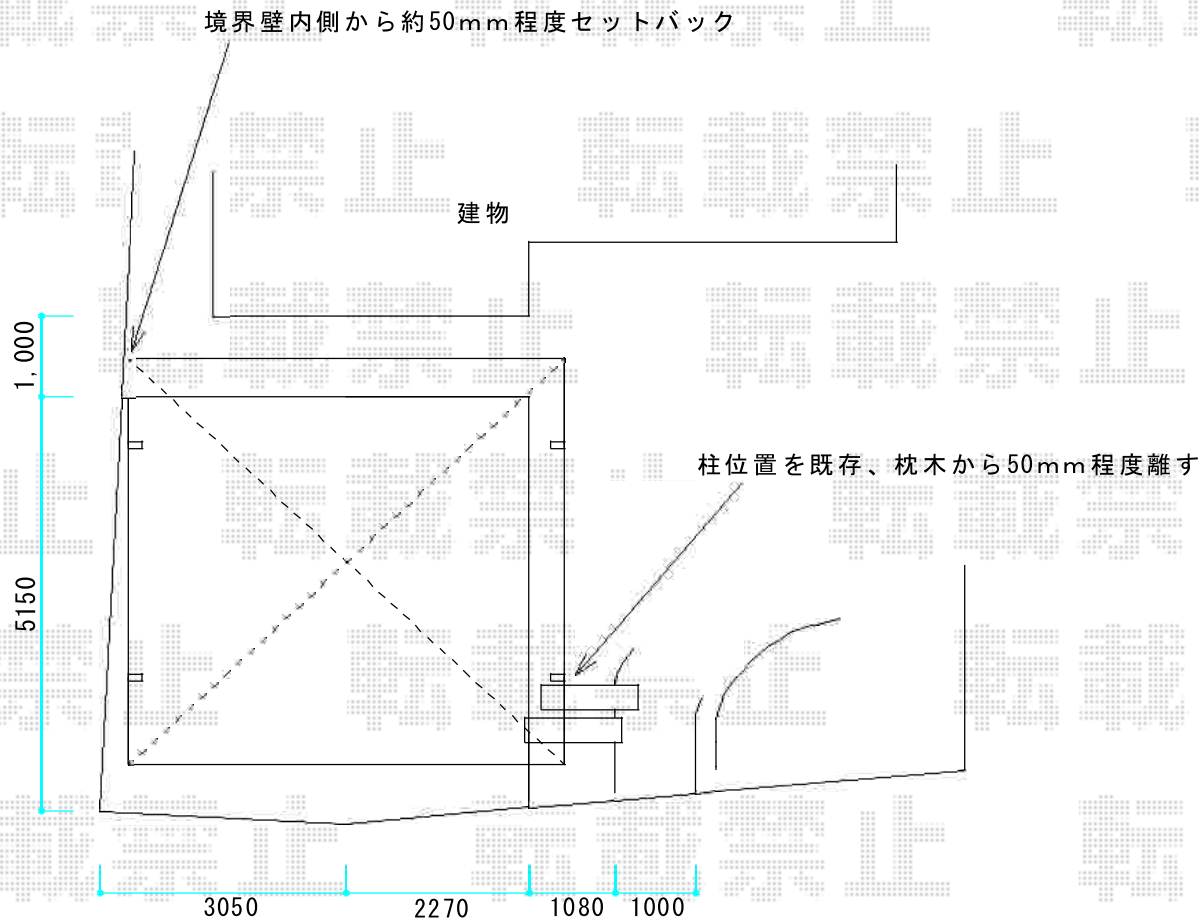

レイナツインポート 積雪～20cm対応

YKK AP レイナツインポート 積雪～20cm対応
幅=5,392mm
奥行=5,052mm
色：プラチナステン
屋根材：熱線遮断ポリカーボネート(トーマイマット)
柱仕様：ハイルーフ柱仕様(有効高 約2,355mm)

現場状況や作図制限により概略図の内容と多少の違いが生じることがございます。
施工時は、現場優先とさせて頂きたく思いますので、お立会い頂き、
最終のご指示のほど、何卒、宜しくお願い致します。