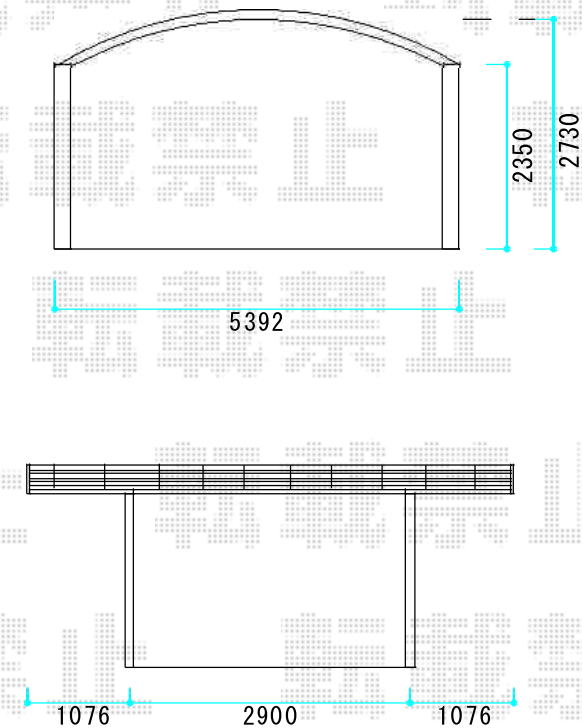

レイナツインポート 積雪～20cm対応

YKK AP レイナツインポート 積雪～20cm対応
幅=5,392mm
奥行=5,052mm
色：プラチナステン
屋根材：熱線遮断ポリカーボネート(トーマイマット)
柱仕様：ハイルーフ柱仕様(有効高 約2,355mm)

現場状況や作図制限により概略図の内容と多少の違いが生じることがございます。
施工時は、現場優先とさせて頂きたく思いますので、お立会い頂き、
最終のご指示のほど、何卒、宜しくお願い致します。