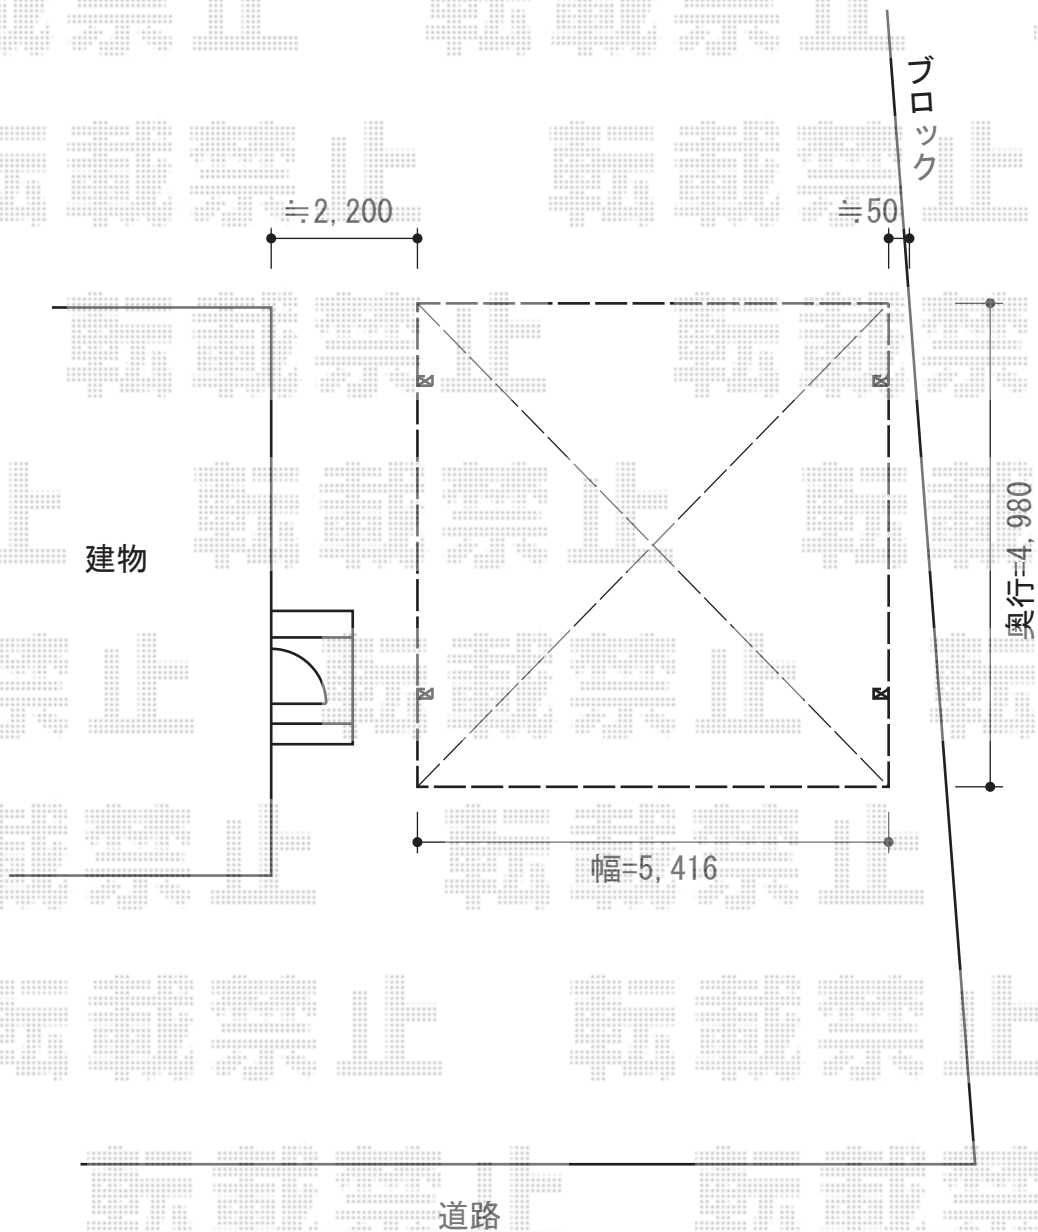

カーブポートシグマIII M合掌 積雪～30cm対応

トステム カーブポートシグマIII M合掌 積雪～30cm対応
幅=5,416mm
奥行=4,980mm
色：ブラック
屋根材：ポリカーボネート（ブルースモーク）
柱仕様：ロング柱23仕様（有効高 約2,300mm）

現場状況や作図制限により概略図の内容と多少の違いが生じることがございます。
施工時は、現場優先とさせて頂きたく思いますので、お立会い頂き、
最終のご指示のほど、何卒、宜しくお願い致します。