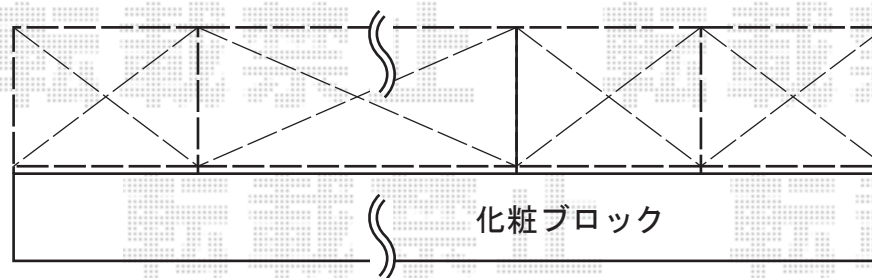

ハイグリッドフェンス11型

TOEX ハイグリッドフェンス11型
本体1枚 (W×H) = (2,000×1,200mm) × 9枚
GZA柱 : T-12×10本
取付部品 : ×10セット
小口キャップ :) ×1セット
色 : シャイングレー

現場状況や作図制限により概略図の内容と多少の違いが生じることがございます。
施工時は、現場優先とさせて頂きたく思いますので、お立会い頂き、
最終のご指示のほど、何卒、宜しくお願い致します。