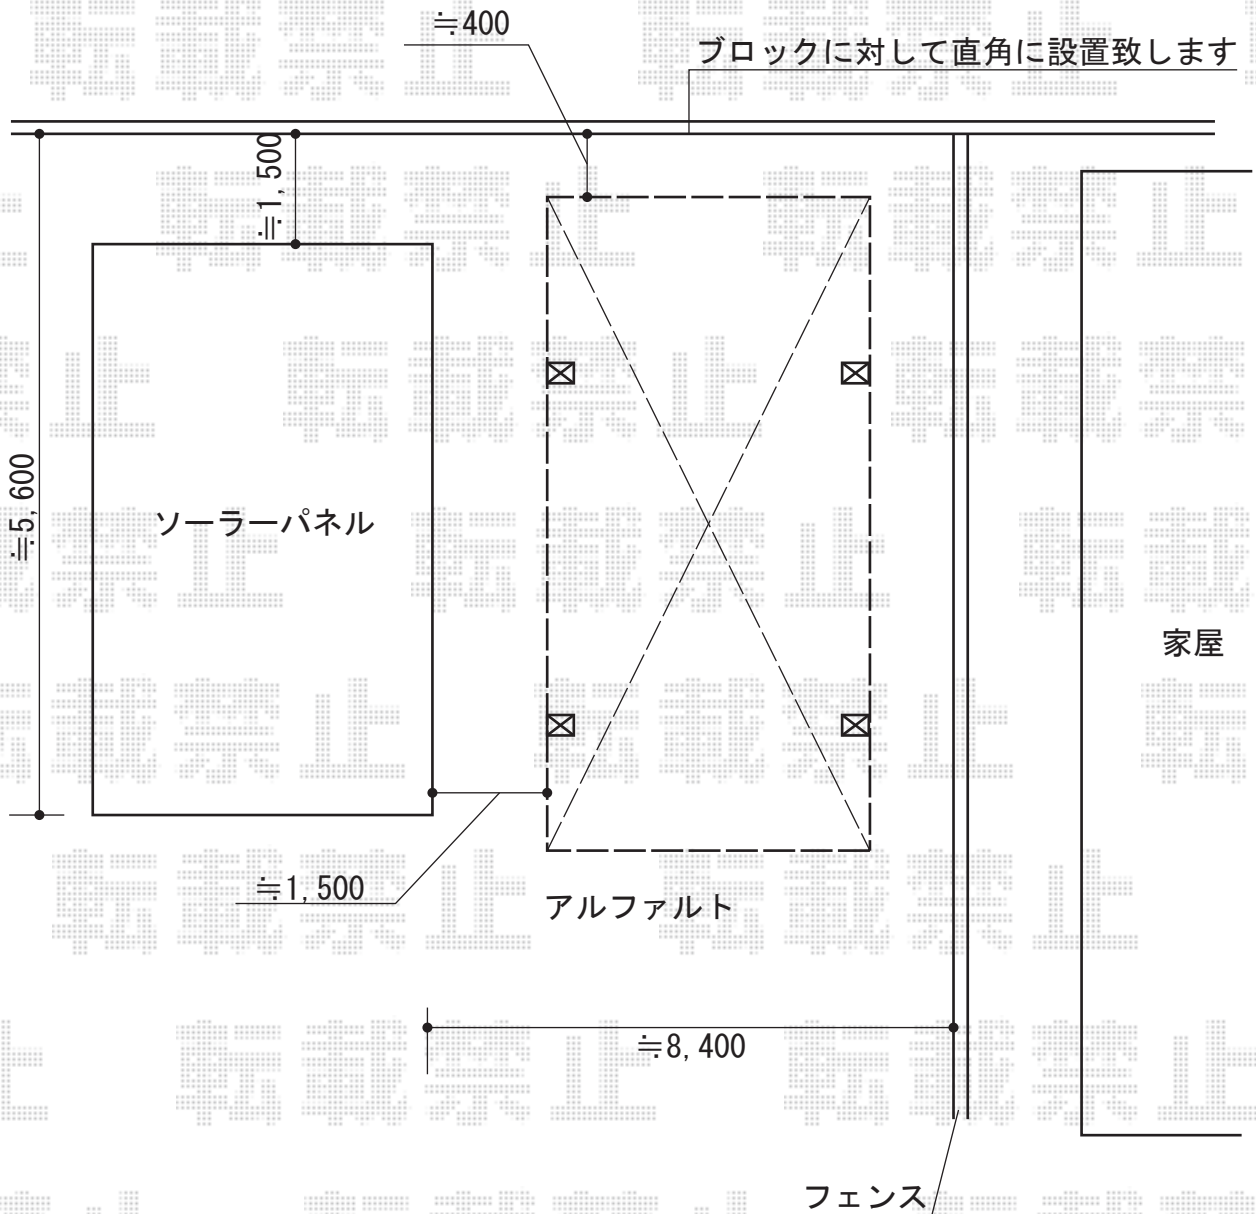

# レイナワンポート 積雪～20cm対応

YKK AP レイナワンポート 積雪～20cm対応

幅=3,034mm

奥行=5,768mm

色：プラチナステン

屋根材：熱線遮断ポリカーボネート（アースブルーマット調）

柱仕様：ハイルーフ柱仕様（有効高 約2,355mm）

現場状況や作図制限により概略図の内容と多少の違いが生じることがございます。  
施工時は、現場優先とさせて頂きたく思いますので、お立会い頂き、  
最終のご指示のほど、何卒、宜しくお願い致します。