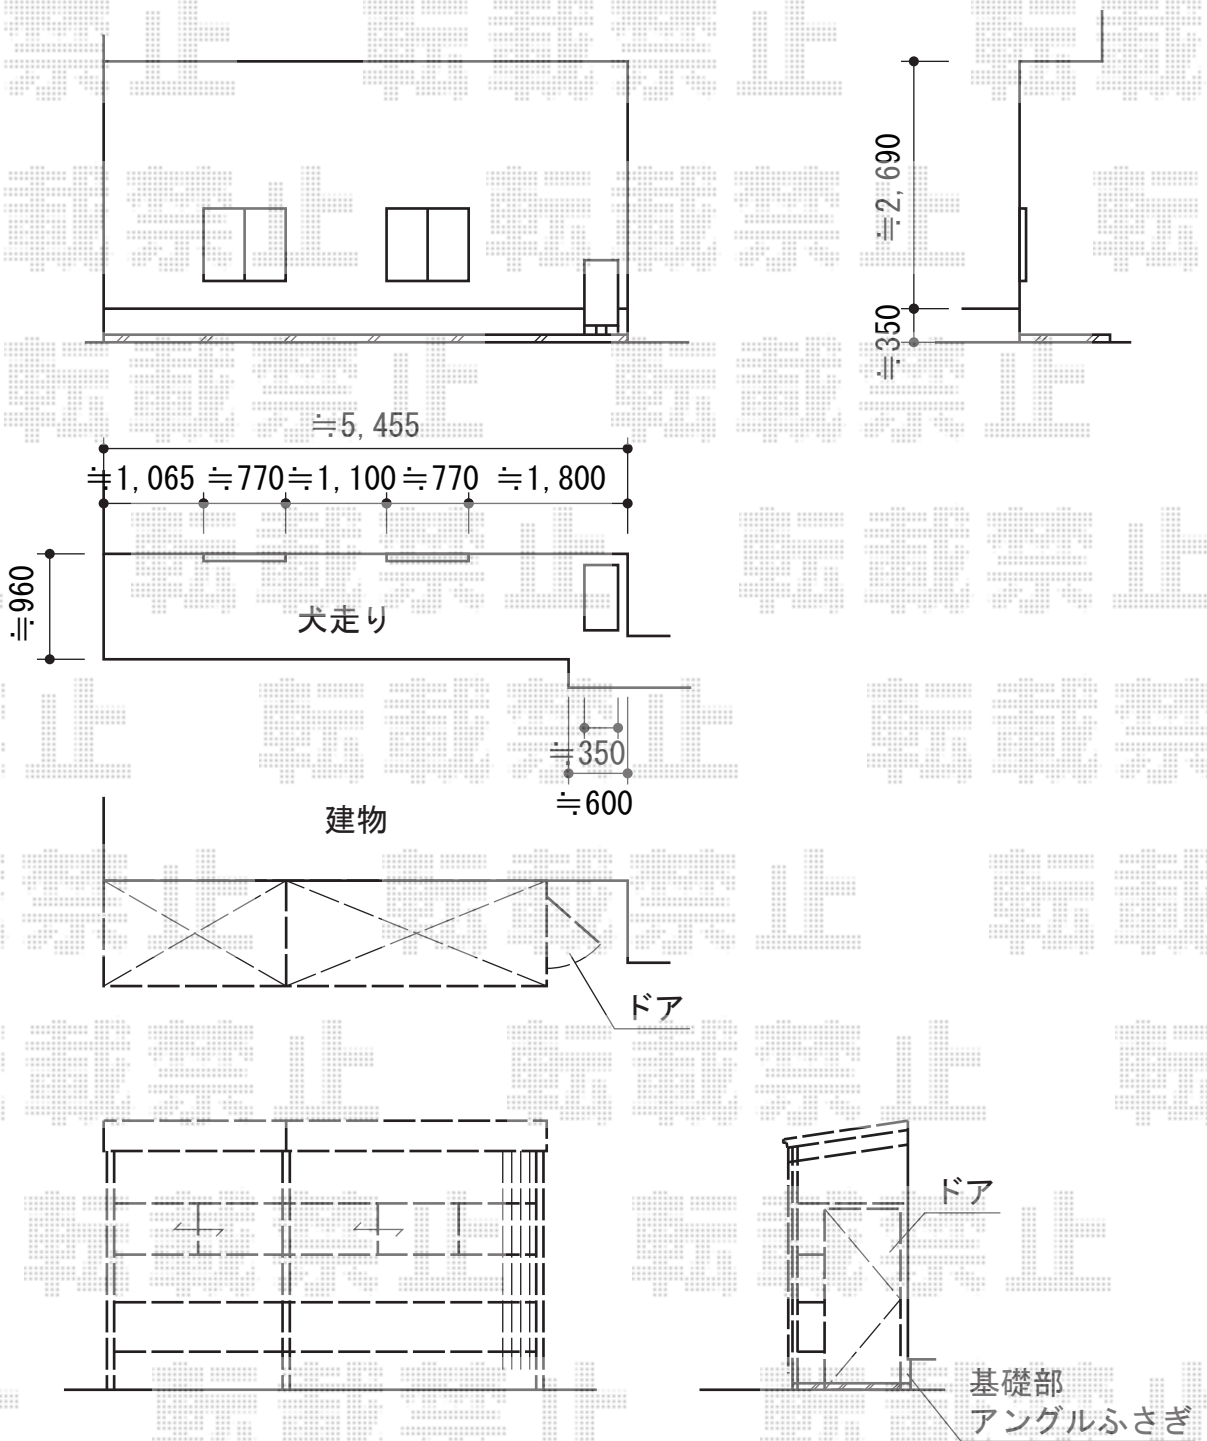

フリーヤードドアタイプ 積雪～20cm対応

トステム フリーヤード ドアタイプ 積雪～20cm対応
 寸法=間口関東間2.5間 (4,605mm) × 出幅4尺 (1,094mm)
 側面ユニット：外観右 ドア (アルトスパネル)
 屋根材：ポリカーボネート波板 (グレースモークマット)
 正面波板：ポリカーボネート波板 (グレースモークマット)
 色：シャイングレー
 オプション：引き違い窓取付部材・部品