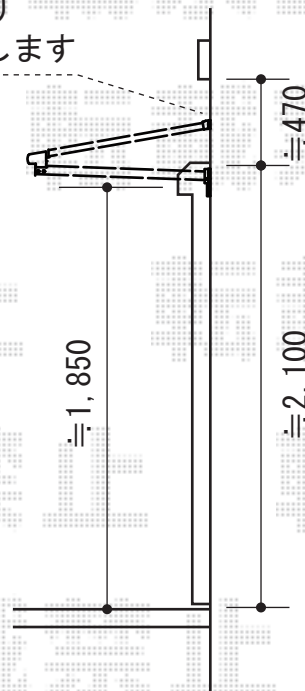

# ライザーテラスII F型 ルーフタイプ 単体 積雪～20cm対応

出来るかぎり  
低く設置致します

トステム ライザーテラスII F型 ルーフタイプ 単体 積雪～20cm対応  
間口=2750(関東間仕様)mm  
出幅=3尺(885mm)  
色：オータムブラウン  
屋根材：ポリカーボネート(ブラウン)  
柱仕様：ルーフタイプ(柱無し)  
オプション：ルーフ用竿掛け

現場状況や作図制限により概略図の内容と多少の違いが生じることがございます。  
施工時は、現場優先とさせて頂きたく思いますので、お立会い頂き、  
最終のご指示のほど、何卒、宜しくお願い致します。