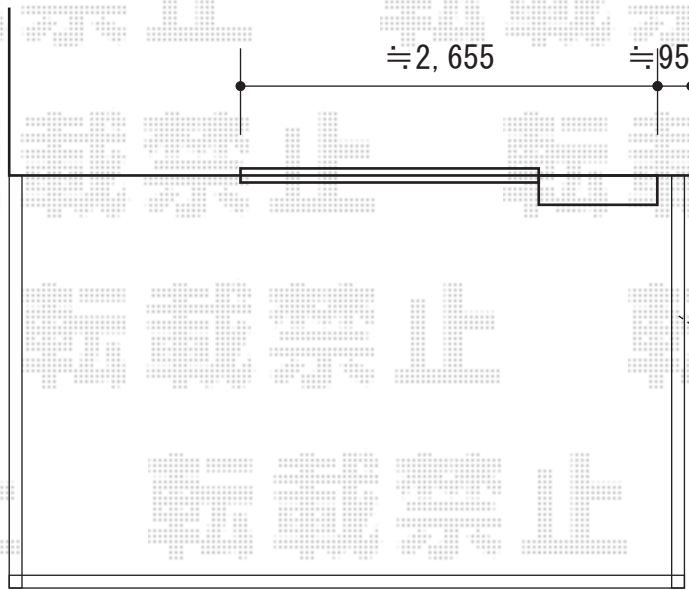

# ライザーテラスII F型 ルーフタイプ 単体 積雪～20cm対応

出来るかぎり  
低く設置致します

トステム ライザーテラスII F型 ルーフタイプ 単体 積雪～20cm対応  
間口=2750(関東間仕様)mm  
出幅=3尺(885mm)  
色：オータムブラウン  
屋根材：ポリカーボネート(ブラウン)  
柱仕様：ルーフタイプ(柱無し)  
オプション：ルーフ用竿掛け

現場状況や作図制限により概略図の内容と多少の違いが生じることがございます。  
施工時は、現場優先とさせて頂きたく思いますので、お立会い頂き、  
最終のご指示のほど、何卒、宜しくお願い致します。