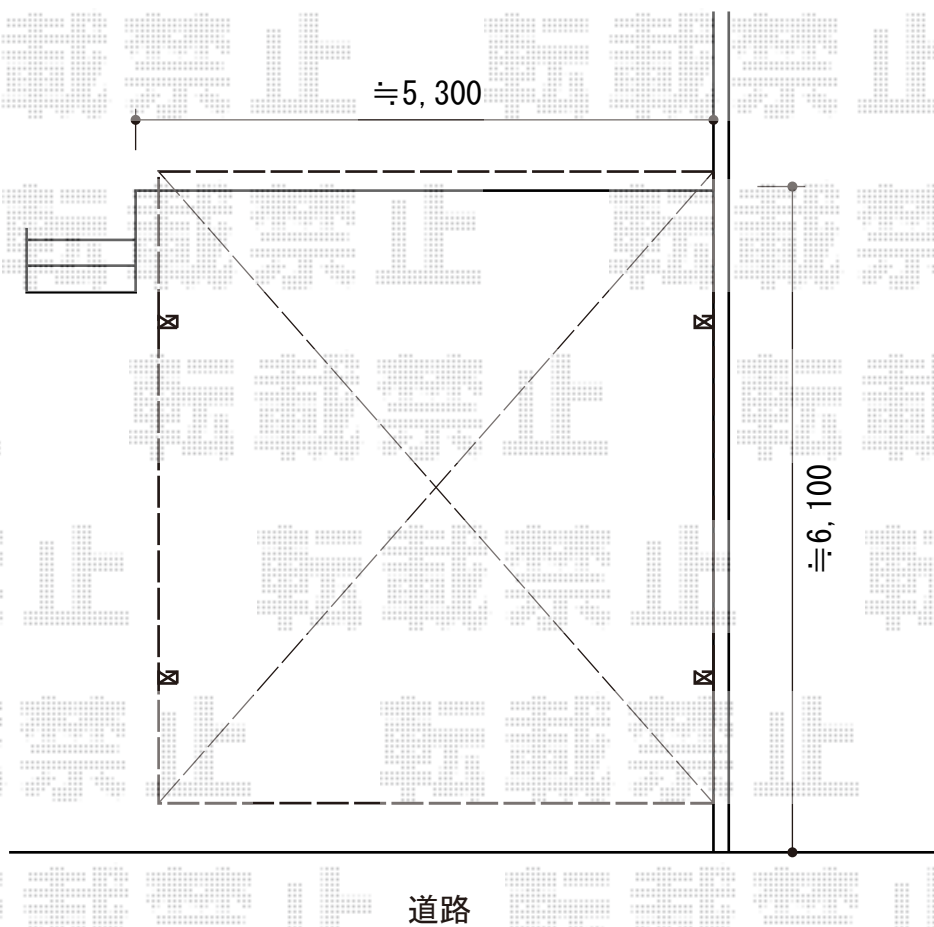

カーブポートシグマIII ワイド 積雪~30cm対応

トステム カーブポートシグマIII ワイド 積雪~30cm対応  
幅=5,140mm  
奥行=5,686mm  
色：ホワイト  
屋根材：ガリレポリカ（クリアマット・すりガラス調）  
柱仕様：標準柱仕様（有効高 約1,800mm）

現場状況や作図制限により概略図の内容と多少の違いが生じることがございます。  
施工時は、現場優先とさせて頂きたく思いますので、お立会い頂き、  
最終のご指示のほど、何卒、宜しくお願い致します。