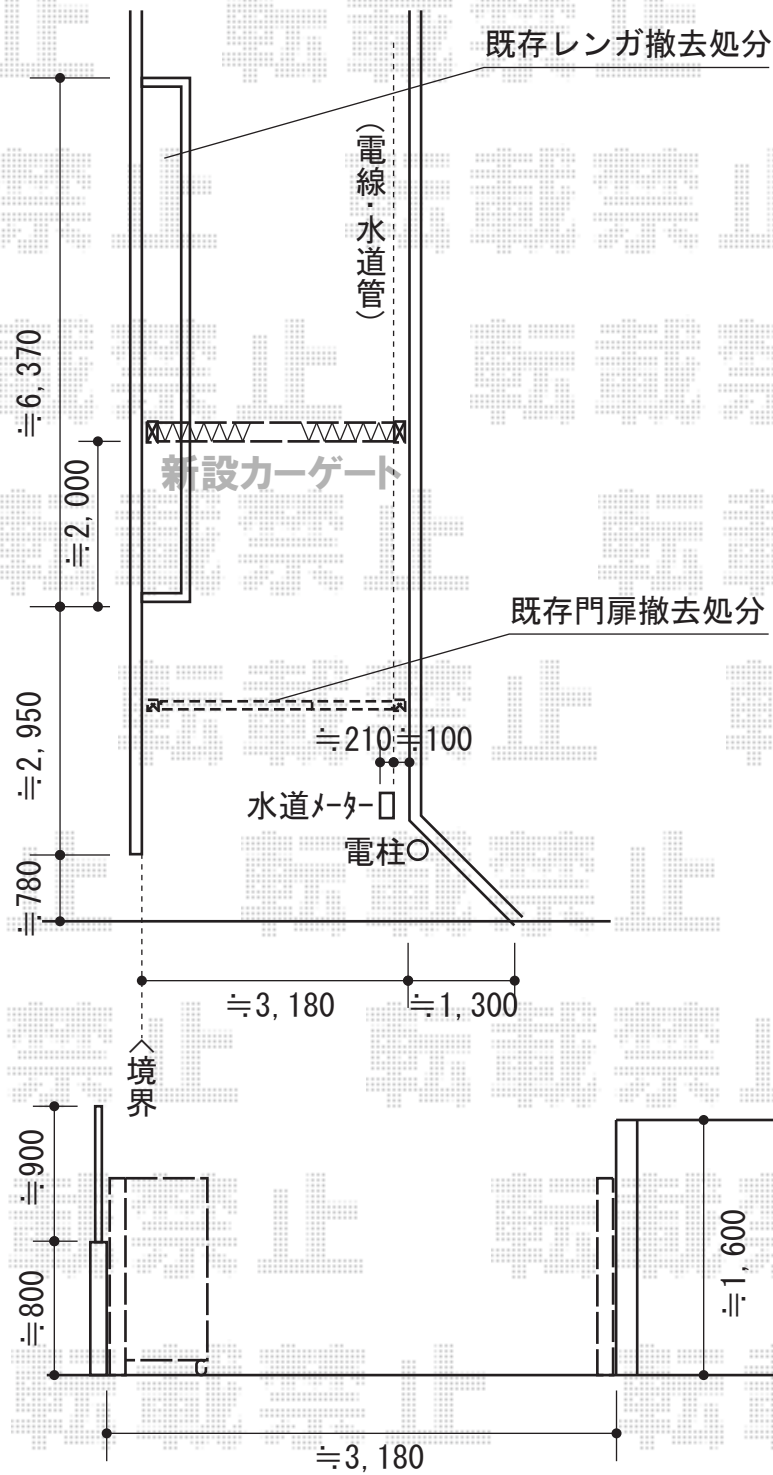

アルシャインII H型Aタイプ ノンレール 片開き350S

TOEX アルシャインII H型Aタイプ ノンレール 片開き310S
 開口幅=2,892mm
 全幅=3,008mm
 たたみ幅=525mm
 高さ=1,450mm
 色：ナチュラルシルバー
 キャスター数：2箇所
 落棒数：2本

現場状況や作図制限により概略図の内容と多少の違いが生じることがございます。
 施工時は、現場優先とさせて頂きたく思いますので、お立会い頂き、
 最終のご指示のほど、何卒、宜しくお願い致します。