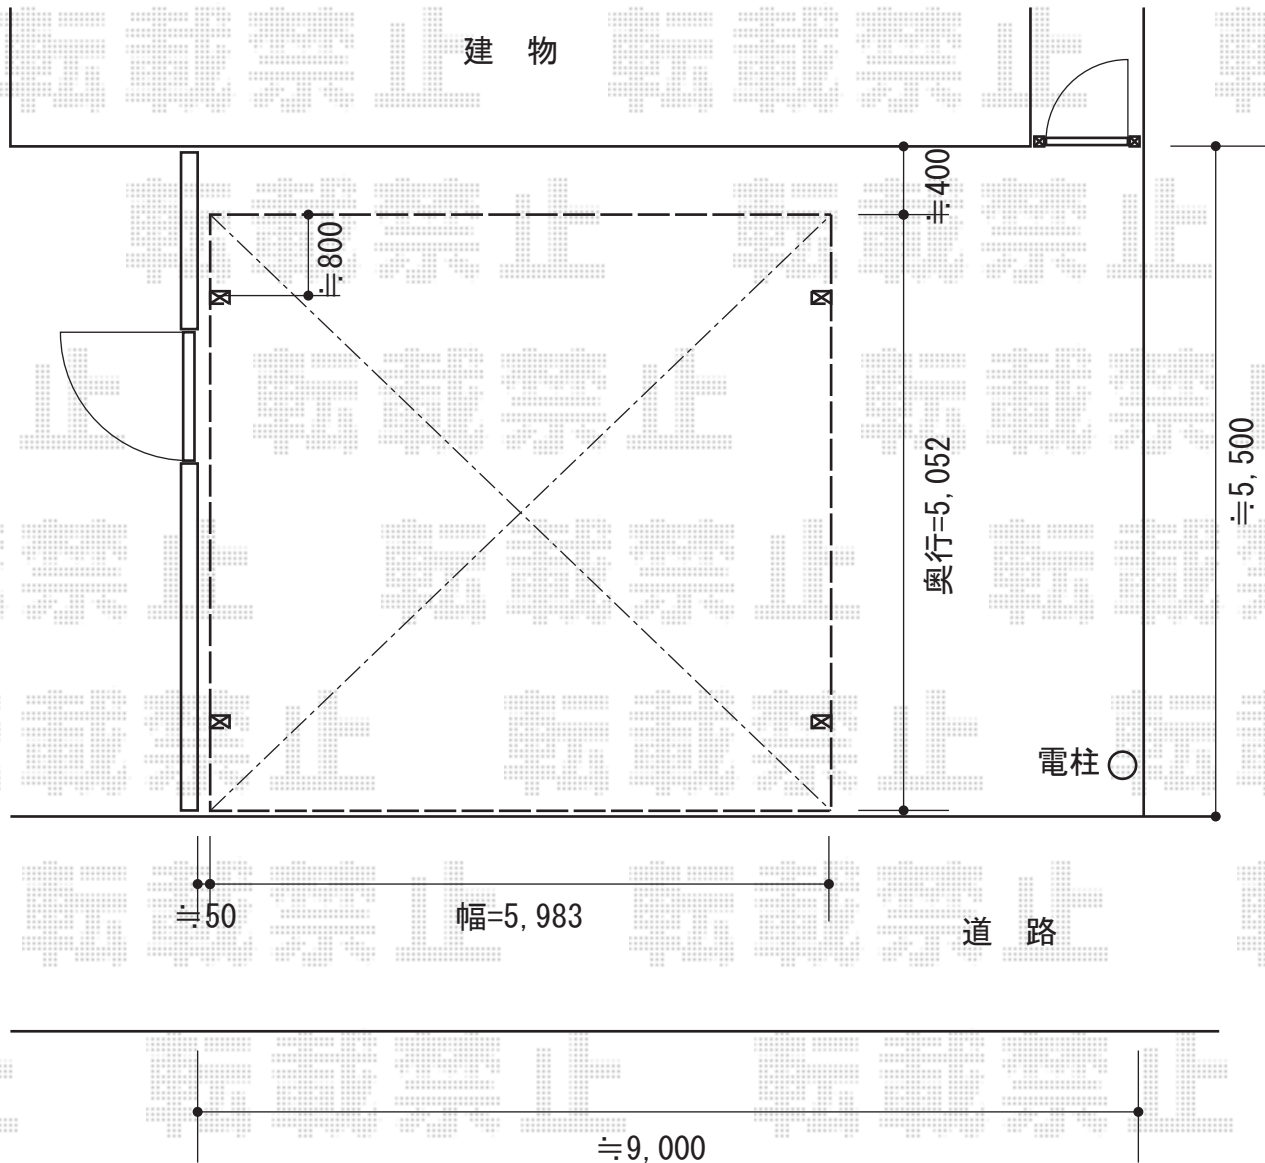

レイナツインポート 積雪～20cm対応

YKK AP レйнаツインポート 積雪～20cm対応

幅=5,983mm

奥行=5,052mm

色：ブラウン

屋根材：熱線遮断ポリカーボネート（トーマイマット/すりガラス調）

柱仕様：ハイルーフ柱仕様（有効高 約2,355mm）

現場状況や作図制限により概略図の内容と多少の違いが生じることがございます。  
施工時は、現場優先とさせていただきますので、お立会い頂き、  
最終のご指示のほど、何卒、宜しくお願い致します。