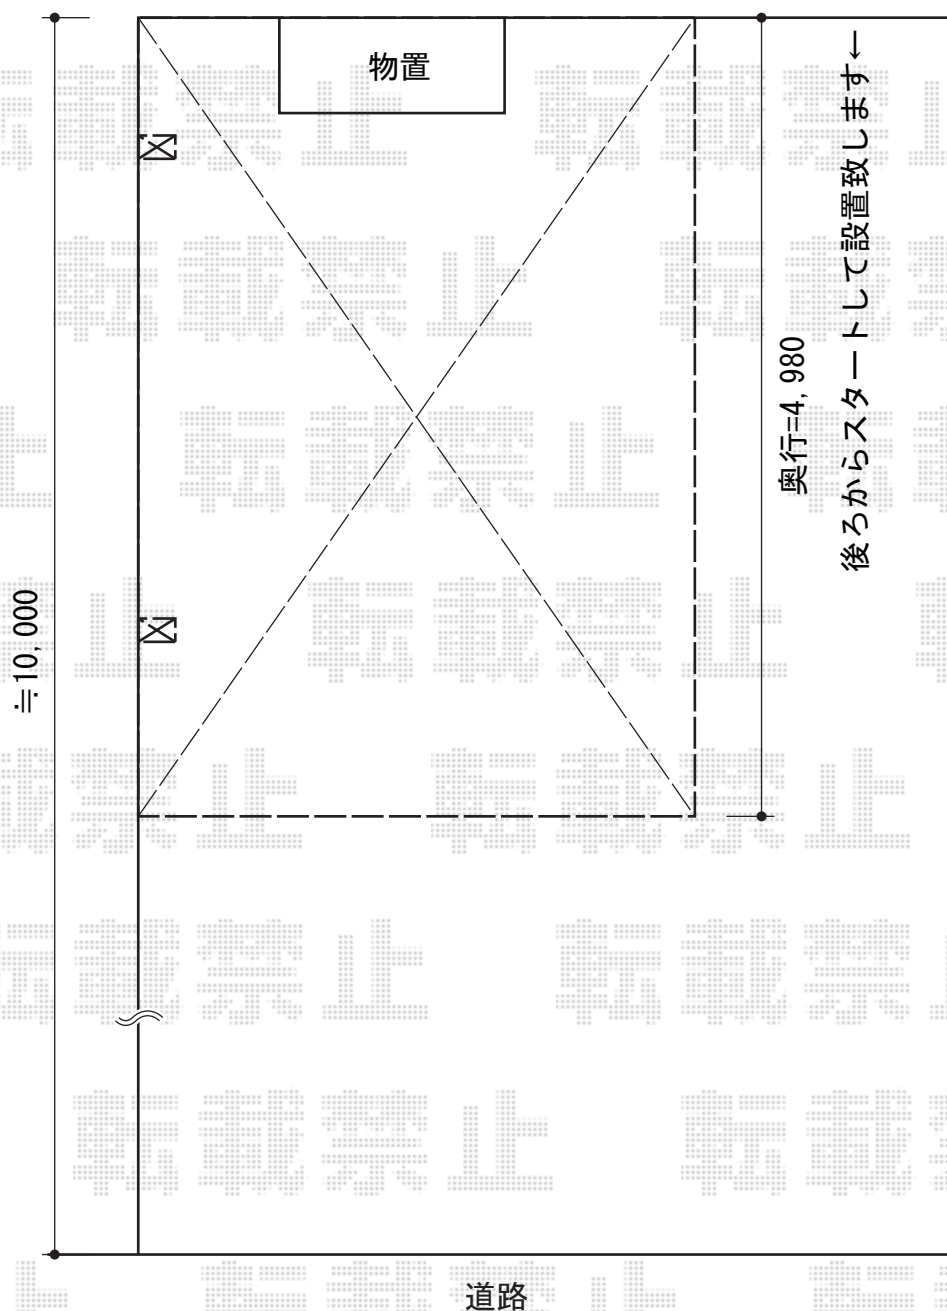

カーブポートシグマIII 積雪～30cm対応

トステム カーブポートシグマIII 積雪～30cm対応

幅=2,401mm

奥行=4,980mm

色：シャイングレー

屋根材：熱線吸収アクアポリカーボネート（ライトブルー）

柱仕様：ロング柱23仕様（有効高 約2,300mm）

現場状況や作図制限により概略図の内容と多少の違いが生じることがございます。  
施工時は、現場優先とさせて頂きたく思いますので、お立会い頂き、  
最終のご指示のほど、何卒、宜しくお願い致します。