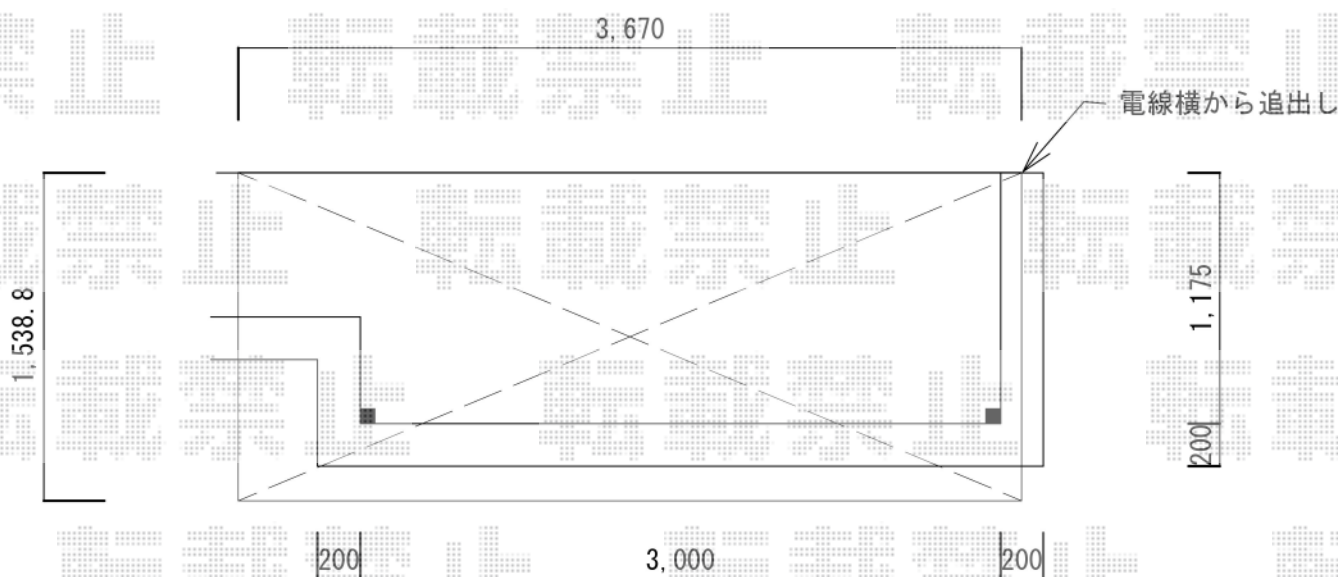

ヴェクターテラス R型 屋根タイプ 単体 積雪～20cm対応

バルコニー屋根

YKK AP ヴェクターテラス R型 屋根タイプ 単体 積雪～20cm対応
間口=関東間2.0間 (柱芯々3,358mm 屋根幅3,670mm)
出幅=5尺 (1,470mm)
色: ホワイト
屋根材: ポリカーボネート (トーマイマット)
柱仕様: 柱奥行移動タイプ
施工方法: 下止め仕様
躯体式バルコニー取付部品: コーナー用×2
オプション: 吊り下げ物干し 標準 2本入