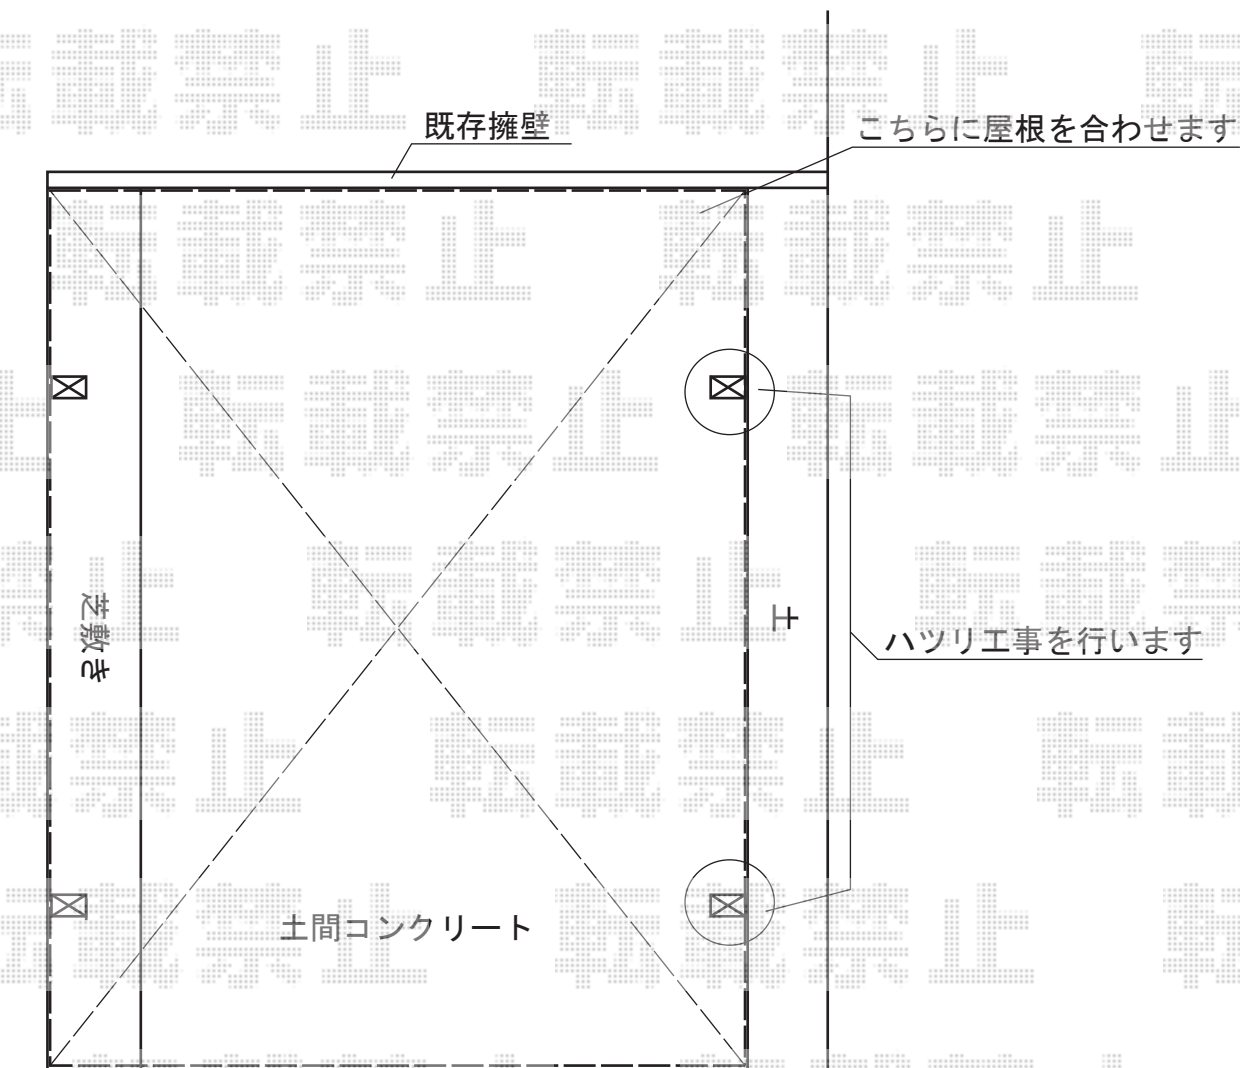

アーキデュオ ワイド 積雪～20cm対応

TOEX アーキデュオ ワイド 積雪～20cm対応

幅=5,441mm

奥行=5,723mm

色：ナチュラルシルバー

屋根材：熱線吸収ポリカーボネート（クリアブルーS・すりガラス調）

柱仕様：標準柱仕様（有効高 約2,250mm）

現場状況や作図制限により概略図の内容と多少の違いが生じることがございます。
施工時は、現場優先とさせて頂きたく思いますので、お立会い頂き、
最終のご指示のほど、何卒、宜しくお願い致します。