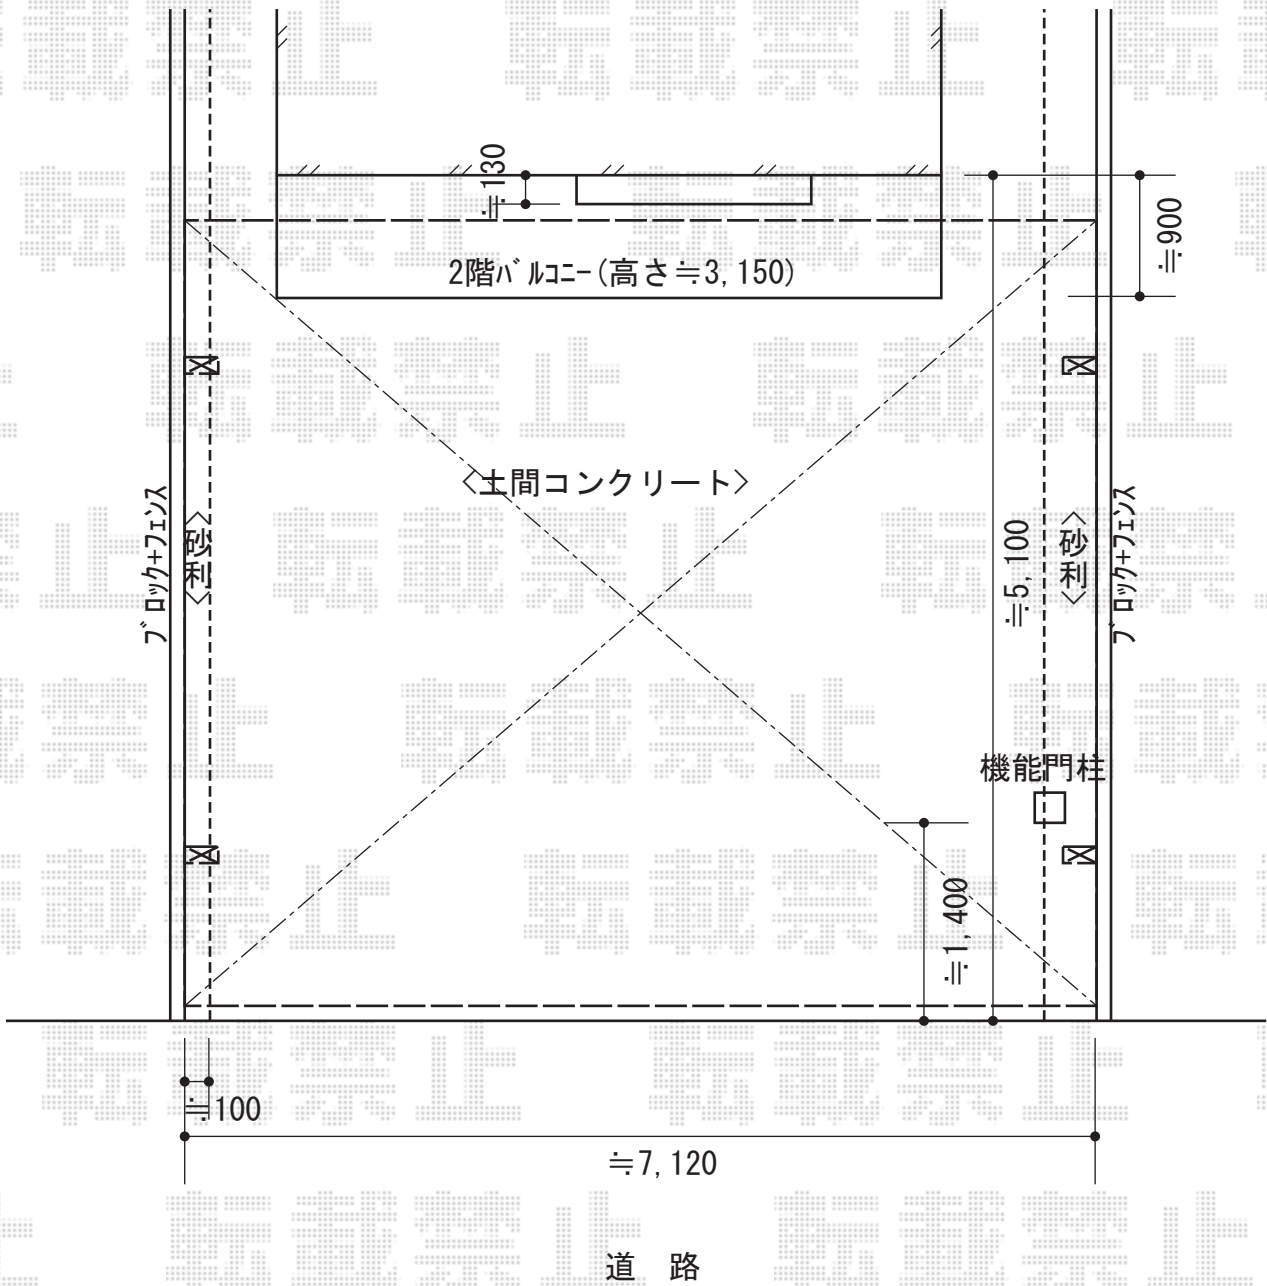

# エフルージュトリプル 積雪~20cm対応

YKK AP エフルージュ トリプル 積雪~20cm対応

幅=7,108mm

奥行=5,052mm

色：プラチナステン

屋根材：熱線遮断ポリカーボネート(トーマイマット)

柱仕様：ハイルーフ柱仕様(有効高 約2,355mm)

現場状況や作図制限により概略図の内容と多少の違いが生じることがございます。  
施工時は、現場優先とさせて頂きたく思いますので、お立会い頂き、  
最終のご指示のほど、何卒、宜しくお願い致します。