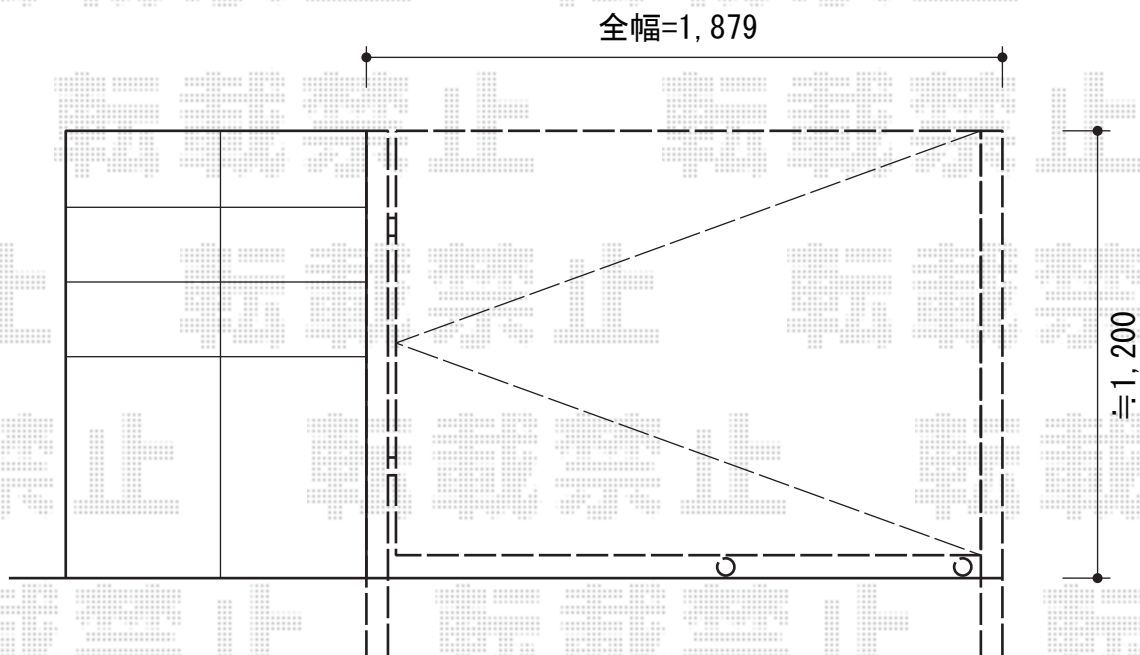

# トリップゲート PB型 ノンレール 片開き

Value Select トリップゲート PB型 ノンレール 片開き  
開口幅=1,779mm  
全幅=1,879mm  
たたみ幅=241mm  
高さ=1,200mm  
色：ダークブロンズ  
キャスター数：1箇所  
落棒数：1本

現場状況や作図制限により概略図の内容と多少の違いが生じることがございます。  
施工時は、現場優先とさせて頂きたく思いますので、お立会い頂き、  
最終のご指示のほど、何卒、宜しくお願い致します。