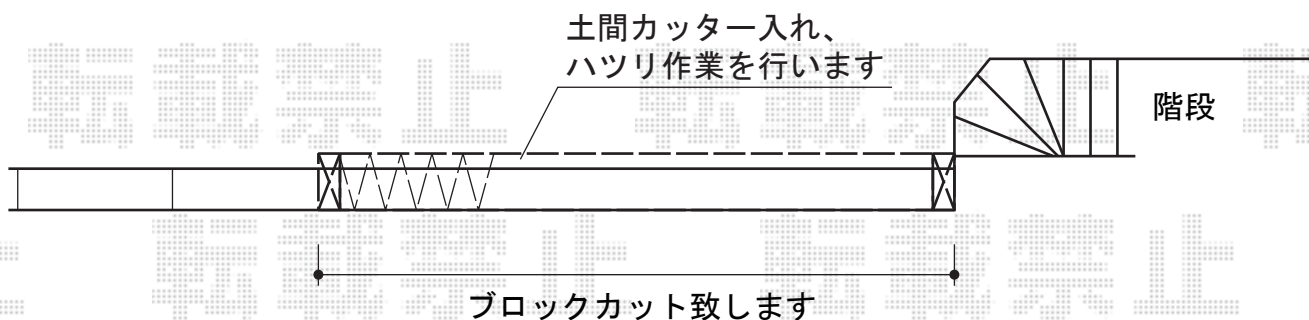

# トリップゲート PB型 ノンレール 片開き

Value Select トリップゲート PB型 ノンレール 片開き  
開口幅=1,779mm  
全幅=1,879mm  
たたみ幅=241mm  
高さ=1,200mm  
色：ダークブロンズ  
キャスター数：1箇所  
落棒数：1本

現場状況や作図制限により概略図の内容と多少の違いが生じることがございます。  
施工時は、現場優先とさせて頂きたく思いますので、お立会い頂き、  
最終のご指示のほど、何卒、宜しくお願い致します。