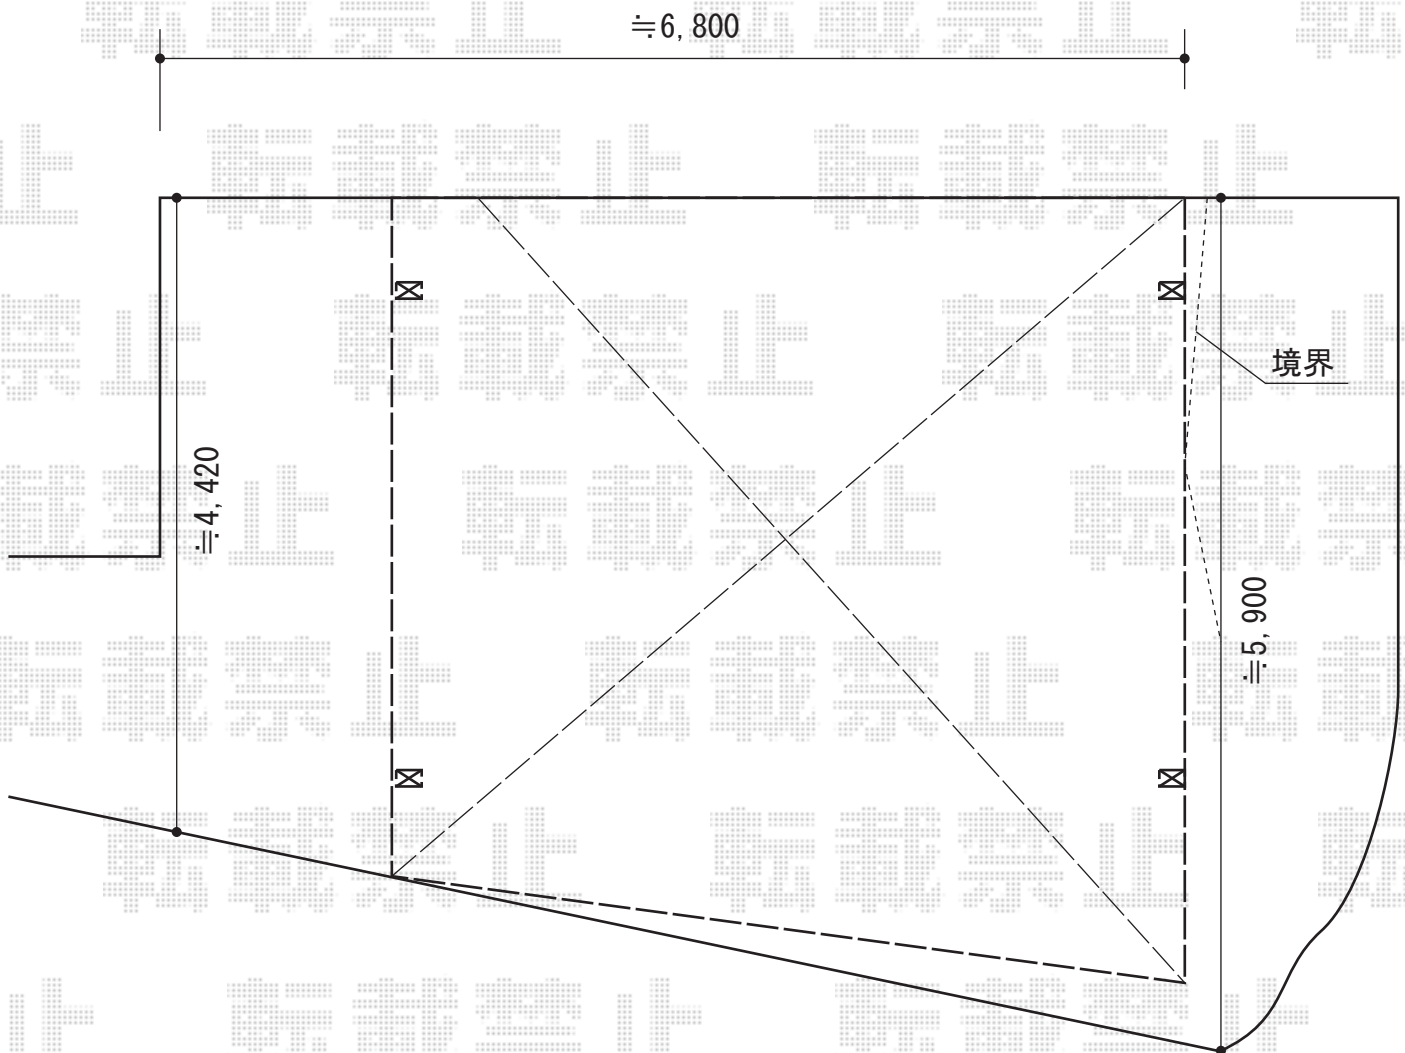

レオンポートneo 2台用 積雪~50cm対応

YKK AP レオンポートneo 2台用 積雪~50cm対応
幅=5,511mm
奥行=5,456mm
色：プラチナステン
屋根材：【別途】スチール折板（ペフ無）
柱仕様：標準柱仕様（有効高 約2,300mm）

現場状況や作図制限により概略図の内容と多少の違いが生じることがございます。
施工時は、現場優先とさせていただきますので、お立会い頂き、
最終のご指示のほど、何卒、宜しくお願い致します。