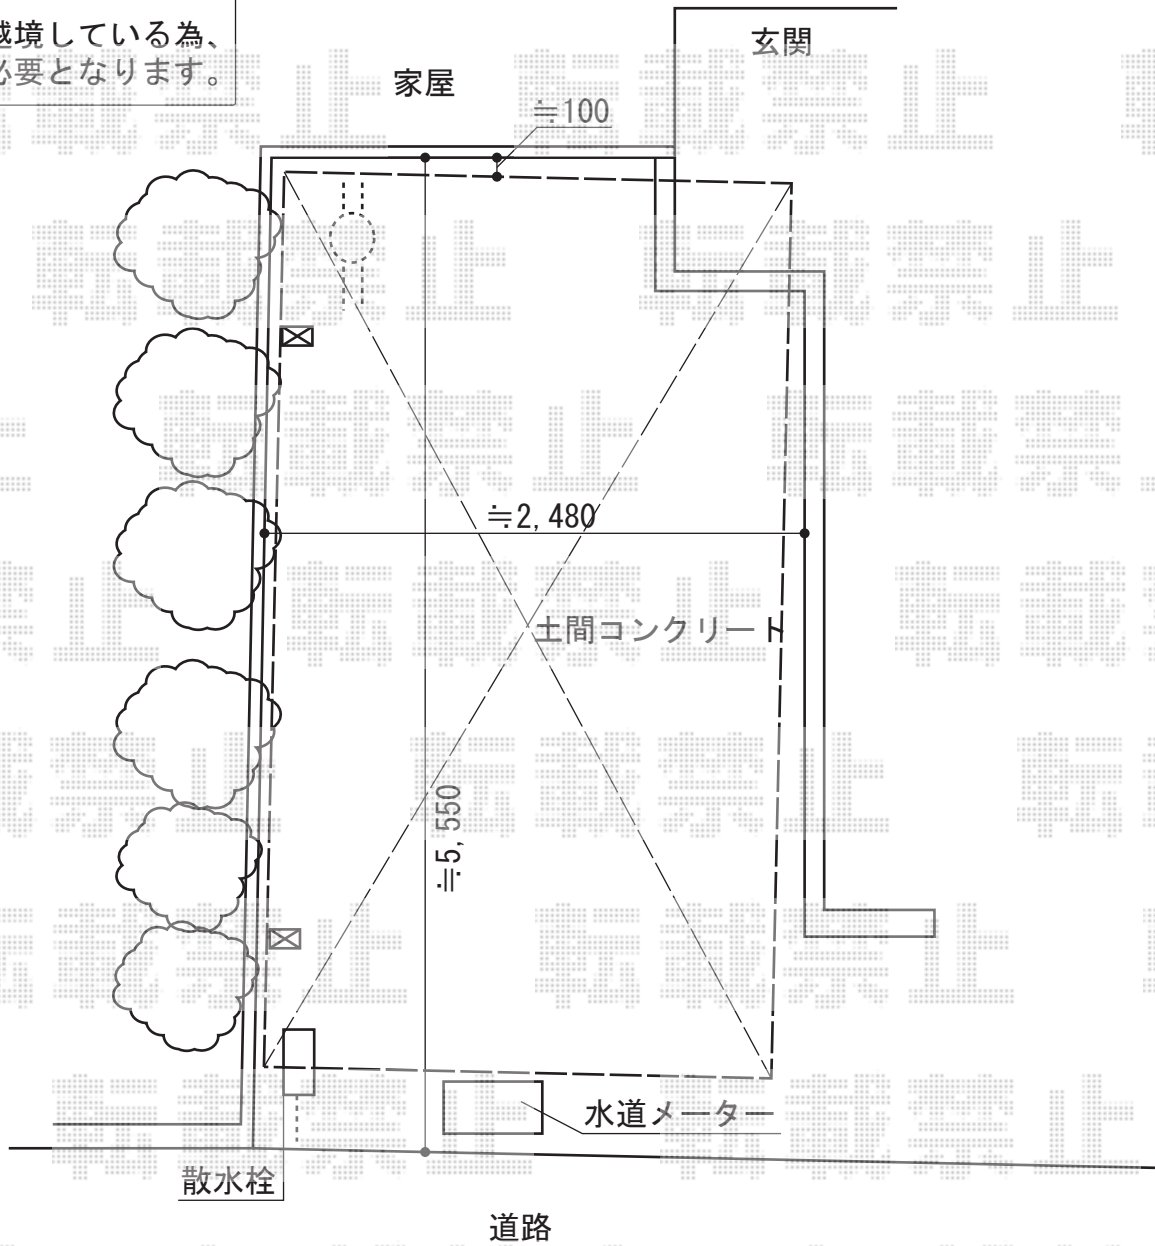

レイナポート 積雪～20cm対応

隣家の木が越境している為、木の剪定が必要となります。

YKK AP レイナポート 積雪～20cm対応

幅=2,400mm

奥行=5,052mm

色：ブラウン

屋根材：熱線遮断ポリカーボネート(トーマイマット)

柱仕様：標準柱仕様(有効高 約2,000mm)

現場状況や作図制限により概略図の内容と多少の違いが生じることがございます。施工時は、現場優先とさせて頂きたく思いますので、お立会い頂き、最終のご指示のほど、何卒、宜しくお願い致します。

EX-SHOP
HTTP://WWW.EX-SHOP.NET

担当：本田