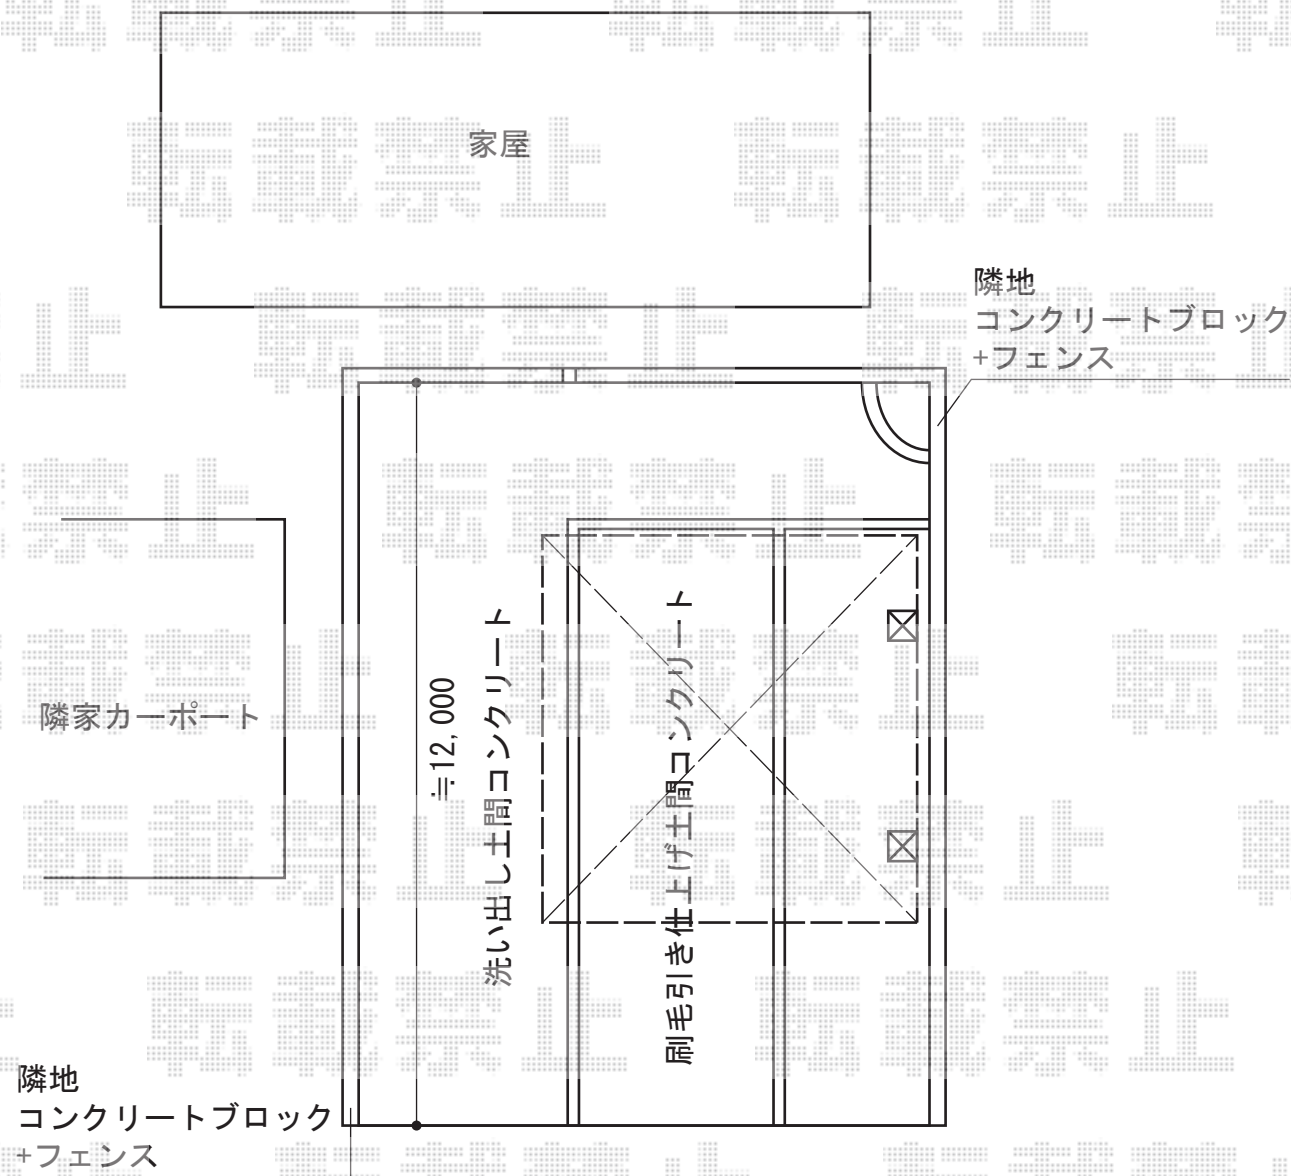

カーブポートシグマIII 積雪～30cm対応

トステム カーブポートシグマIII 積雪～30cm対応
幅=2,701mm
奥行=5,686mm
色：シャイングレー
屋根材：ガリレポリカ（クリアマット・すりガラス調）
柱仕様：ロング柱23仕様（有効高 約2,300mm）

現場状況や作図制限により概略図の内容と多少の違いが生じることがございます。
施工時は、現場優先とさせて頂きたく思いますので、お立会い頂き、
最終のご指示のほど、何卒、宜しくお願い致します。