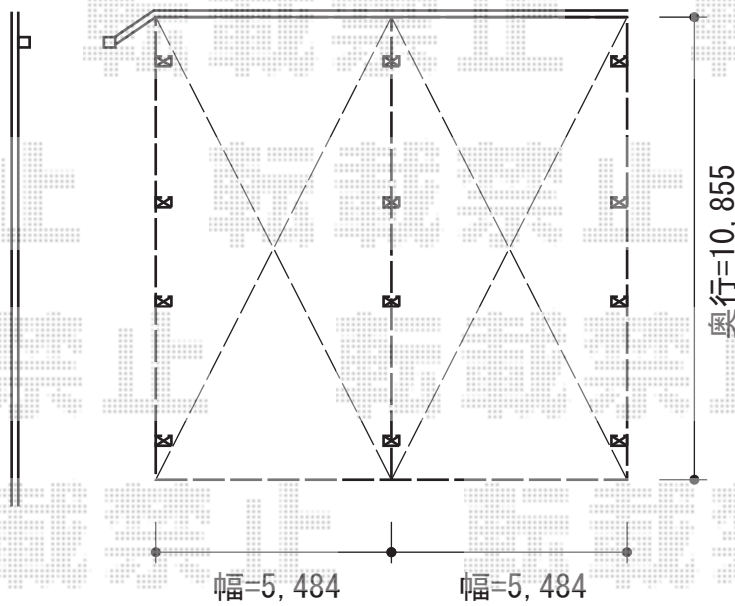

テリオSPORTIII 1500 横縦連棟 12本柱 積雪～50cm対応

トステム テリオSPORTIII 1500 横縦連棟 12本柱 積雪～50cm対応
幅=10,884mm 奥行=10,855mm
色：シャイングレー
屋根材：遮光タイプ/スチール折板（ペフ無）
柱仕様：角柱12本・標準柱仕様（有効高 約2,300mm）
オプション：背面スクリーン（¥448,500）

トステム 横材
色：シャイングレー