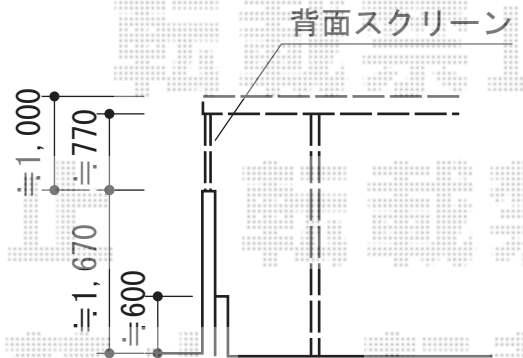

テリオSPORTIII 1500 横縦連棟 12本柱 積雪～50cm対応

トステム テリオSPORTIII 1500 横縦連棟 12本柱 積雪～50cm対応
幅=10,884mm 奥行=10,855mm
色：シャイングレー
屋根材：遮光タイプ/スチール折板（ペフ無）
柱仕様：角柱12本・標準柱仕様（有効高 約2,300mm）
オプション：背面スクリーン（¥448,500）

トステム 横材
色：シャイングレー

現場状況や作図制限により概略図の内容と多少の違いが生じることがございます。
施工時は、現場優先とさせて頂きたく思いますので、お立会い頂き、
最終のご指示のほど、何卒、宜しくお願い致します。

EX-SHOP
HTTP://WWW.EX-SHOP.NET

担当：谷