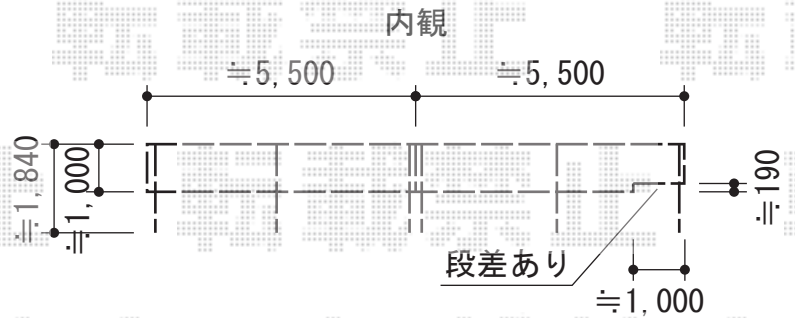

テリオSPORTIII 1500 横縦連棟 12本柱 積雪～50cm対応

トステム テリオSPORTIII 1500 横縦連棟 12本柱 積雪～50cm対応
幅=10,884mm 奥行=10,855mm
色：シャイングレー
屋根材：遮光タイプ/スチール折板（ペフ無）
柱仕様：角柱12本・標準柱仕様（有効高 約2,300mm）
オプション：背面スクリーン（¥448,500）

トステム 横材
色：シャイングレー