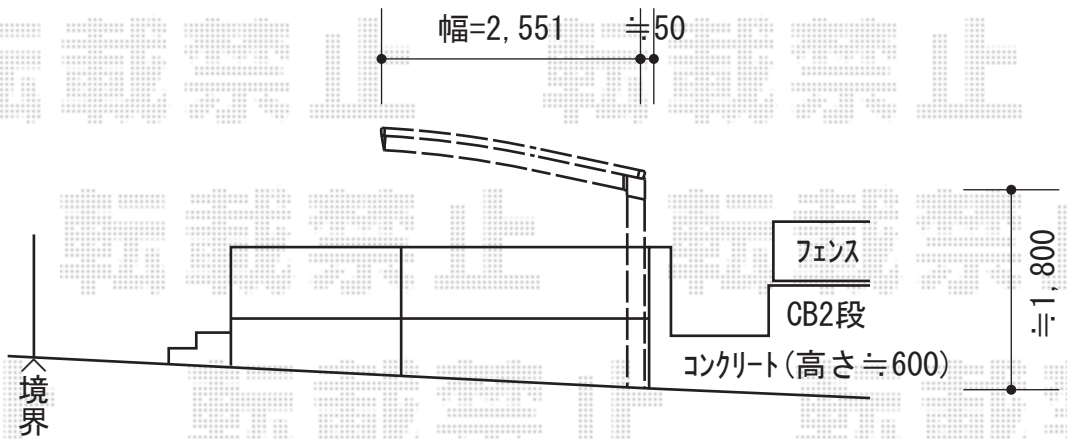

カーブポートシグマIII 積雪～30cm対応

トステム カーブポートシグマIII 積雪～30cm対応
 幅=2,551mm
 奥行=4,980mm
 色：シャイングレー
 屋根材：熱線吸収アクアポリカーボネート（ライトブルー）
 柱仕様：標準柱仕様（有効高 約1,800mm）

現場状況や作図制限により概略図の内容と多少の違いが生じることがございます。
 施工時は、現場優先とさせていただきますので、お立会い頂き、
 最終のご指示のほど、何卒、宜しくお願い致します。