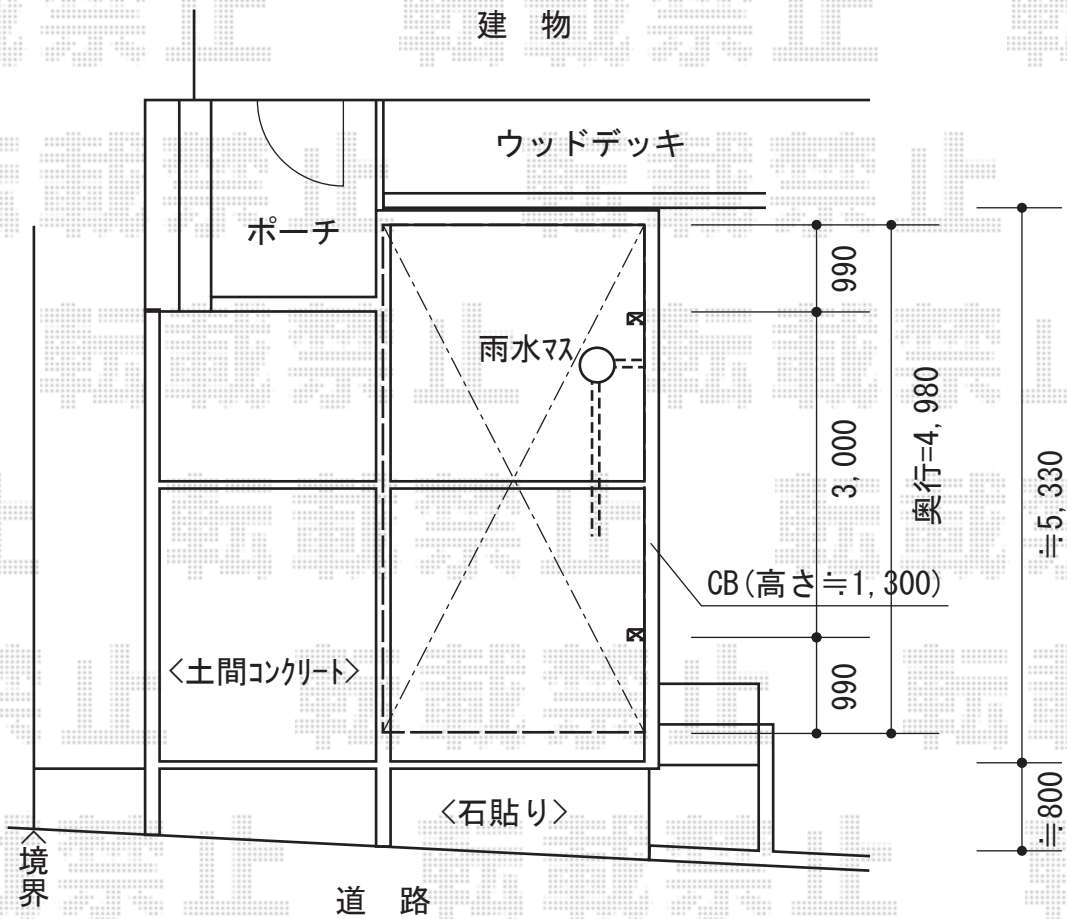

カーブポートシグマIII 積雪～30cm対応

トステム カーブポートシグマIII 積雪～30cm対応
 幅=2,551mm
 奥行=4,980mm
 色：シャイングレー
 屋根材：熱線吸収アクアポリカーボネート（ライトブルー）
 柱仕様：標準柱仕様（有効高 約1,800mm）

現場状況や作図制限により概略図の内容と多少の違いが生じることがございます。
 施工時は、現場優先とさせていただきますので、お立会い頂き、
 最終のご指示のほど、何卒、宜しくお願い致します。