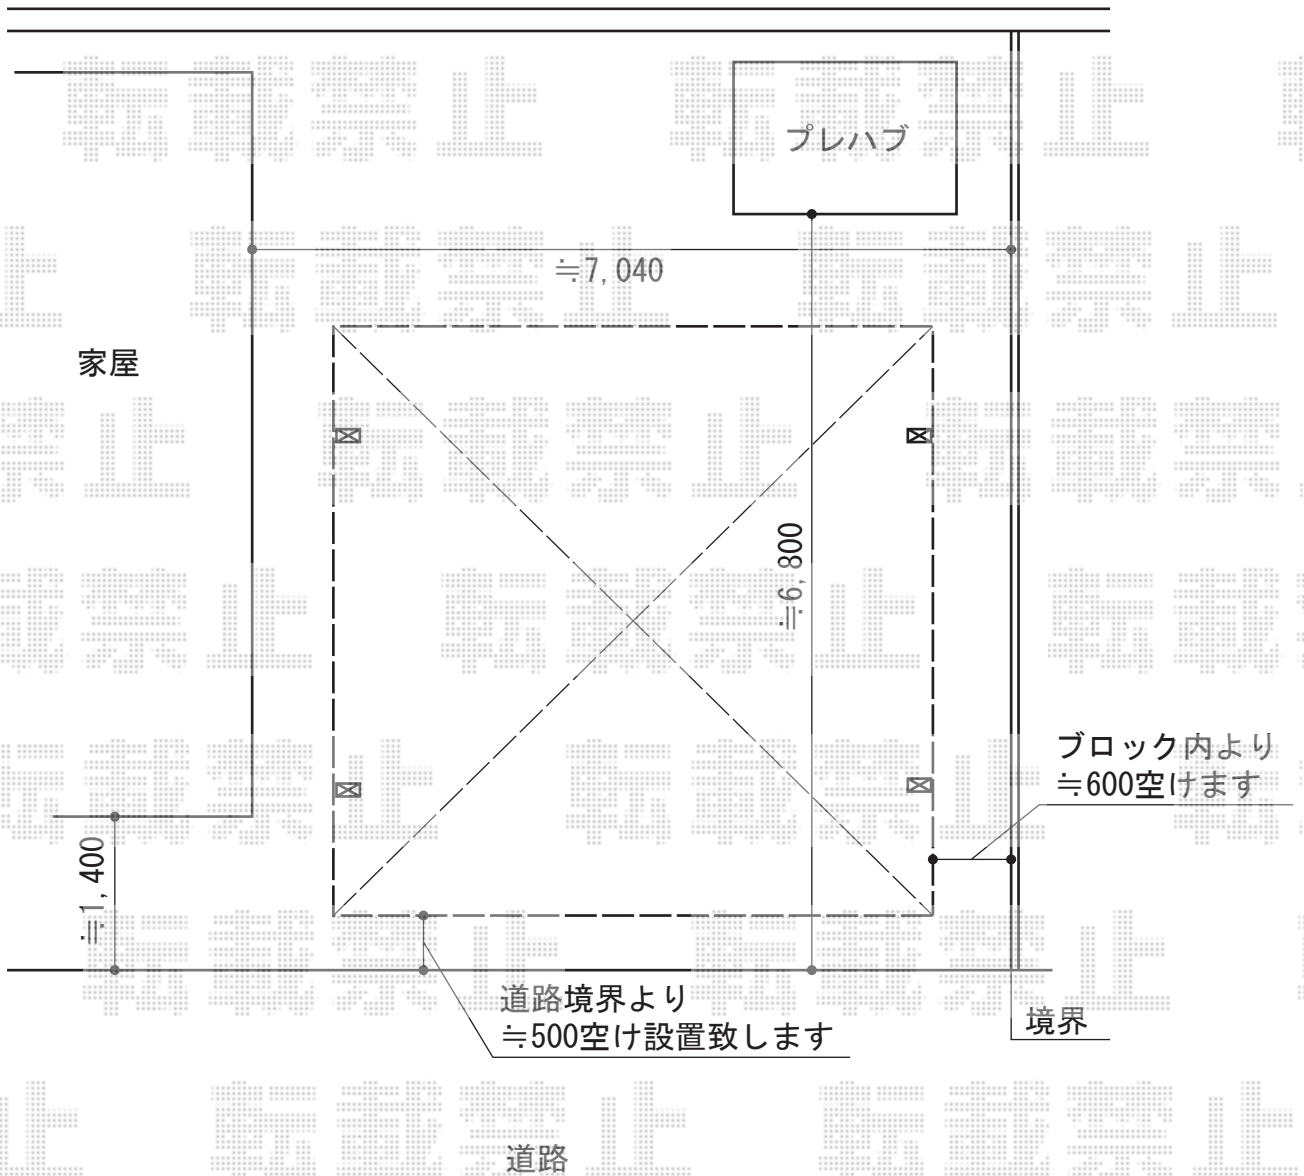

カーブポートシグマIII ワイド 積雪~30cm対応

トステム カーブポートシグマIII ワイド 積雪~30cm対応
幅=5,443mm
奥行=4,980mm
色：ブロンズ
屋根材：ガリレポリカ（クリアマット・すりガラス調）
柱仕様：ロング柱23仕様（有効高 約2,300mm）

現場状況や作図制限により概略図の内容と多少の違いが生じることがございます。
施工時は、現場優先とさせて頂きたく思いますので、お立会い頂き、
最終のご指示のほど、何卒、宜しくお願い致します。