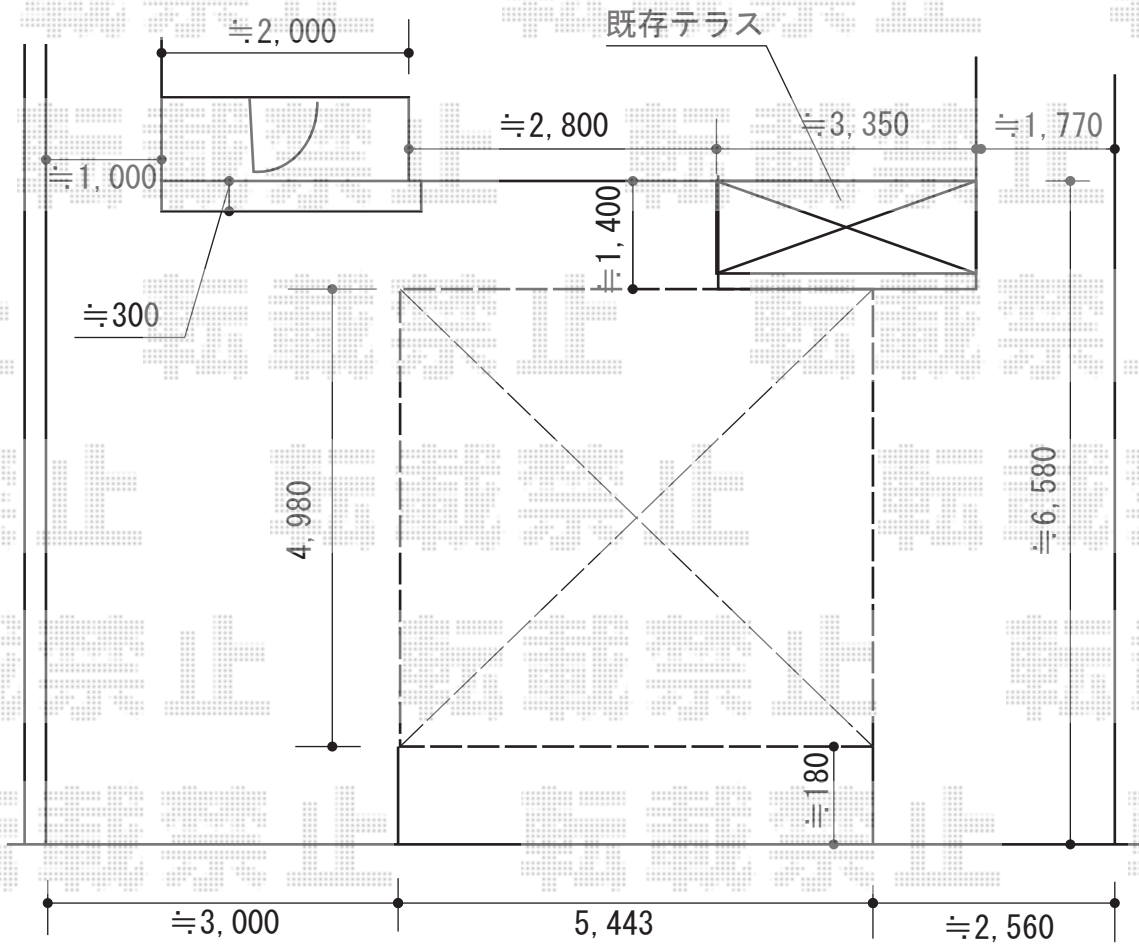

カーブポートシグマIII ワイド 積雪~30cm対応

トステム カーブポートシグマIII ワイド 積雪~30cm対応  
 幅=5,443mm  
 奥行=4,980mm  
 色：シャイングレー  
 屋根材：熱線吸収ポリカーボネート（ライトブルーマット調）  
 柱仕様：標準柱仕様（有効高 約1,800mm）

現場状況や作図制限により概略図の内容と多少の違いが生じることがございます。  
 施工時は、現場優先とさせて頂きたく思いますので、お立会い頂き、  
 最終のご指示のほど、何卒、宜しくお願い致します。