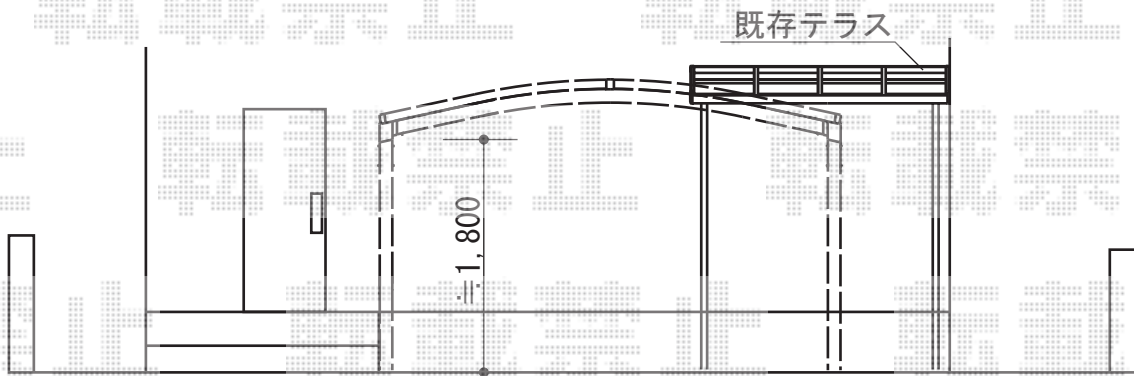

カーブポートシグマIII ワイド 積雪~30cm対応

トステム カーブポートシグマIII ワイド 積雪~30cm対応  
 幅=5,443mm  
 奥行=4,980mm  
 色：シャイングレー  
 屋根材：熱線吸収ポリカーボネート（ライトブルーマット調）  
 柱仕様：標準柱仕様（有効高 約1,800mm）

現場状況や作図制限により概略図の内容と多少の違いが生じることがございます。  
 施工時は、現場優先とさせて頂きたく思いますので、お立会い頂き、  
 最終のご指示のほど、何卒、宜しくお願い致します。