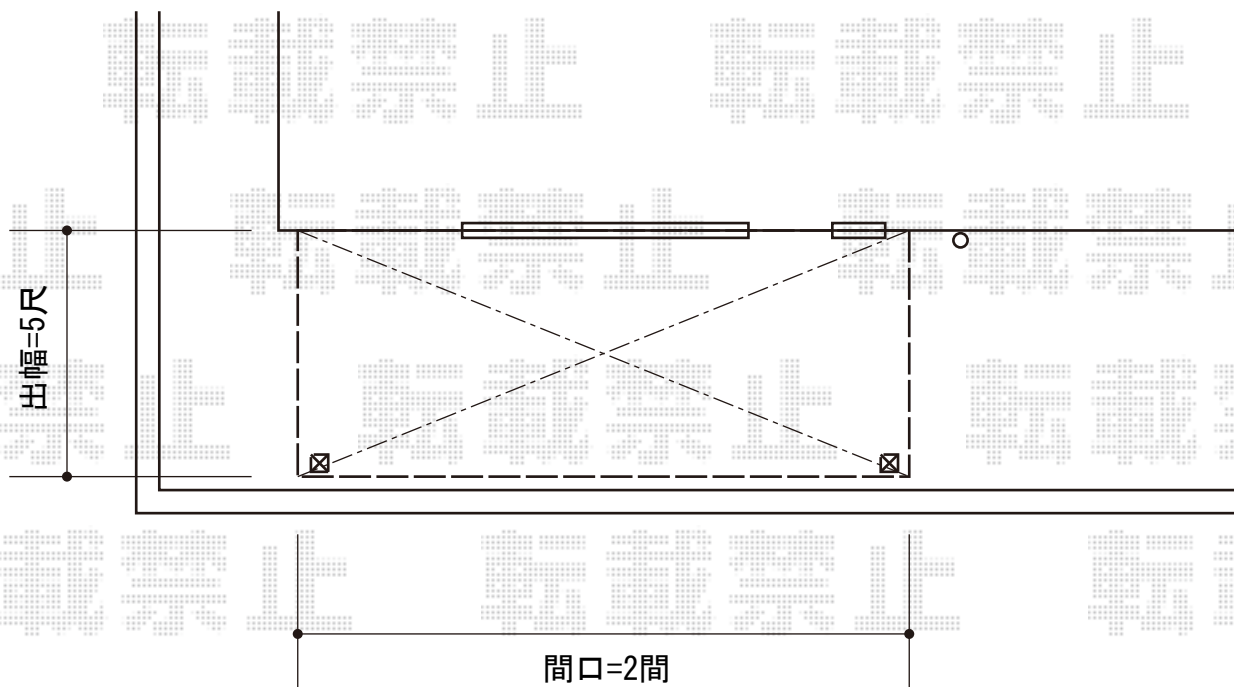

# ライザーテラスII R型 テラスタイプ 単体 積雪～20cm対応

トステム ライザーテラスII R型 テラスタイプ 単体 積雪～20cm対応  
間口=関東間2.0間 (柱芯々3,440mm 屋根幅3,660mm)

出幅=5尺 (1,485mm)

色：シャイングレー

屋根材：ポリカーボネート (クリアマット・すりガラス調)

柱仕様：柱位置固定タイプ (柱2本)

施工方法：上止め仕様

トステム 吊り下げ物干し ワイド 2本入 (標準タイプ)

色：シャイングレー

数量：1セット

トステム 前面スクリーン 1段仕様

間口=関東間2.0間 (3,660mm)

高さ=980.5mm

色：シャイングレー

パネル材：ポリカーボネート (クリアマット・すりガラス調)

柱仕様：柱位置固定タイプ