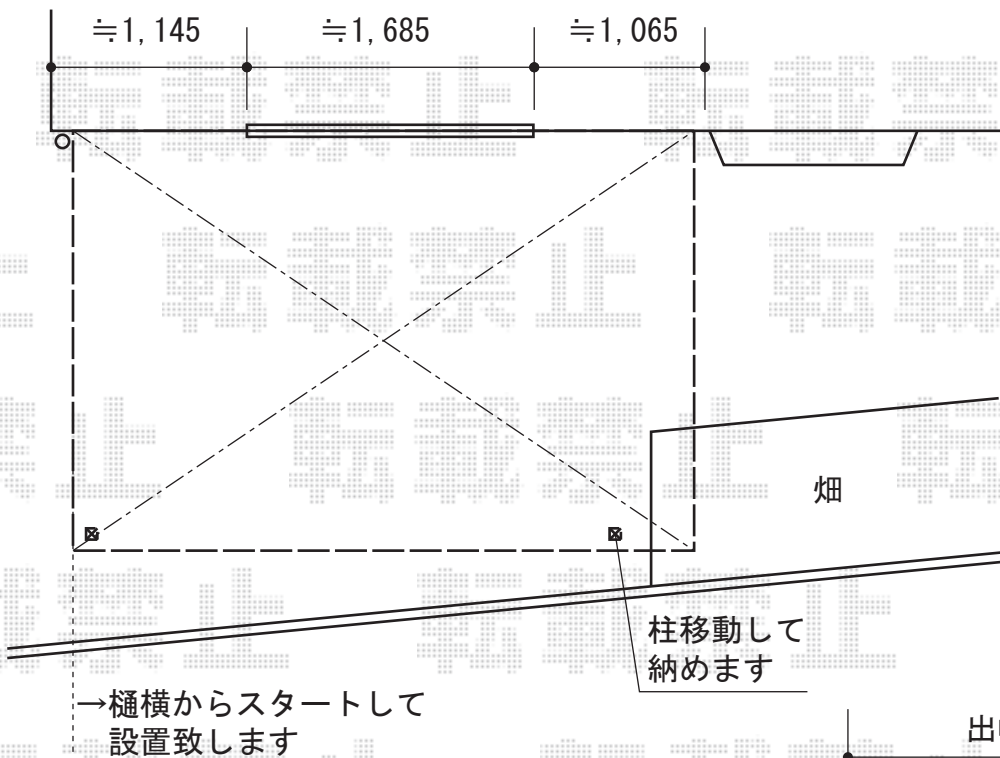

ライザーテラスII R型 テラスタイプ 単体 積雪～20cm対応

トステム ライザーテラスII R型 テラスタイプ 単体 積雪～20cm対応
 間口=関東間2.0間 (柱芯々3,440mm 屋根幅3,660mm)
 出幅=8尺 (2,385mm)
 色: ホワイト
 屋根材: ポリカーボネート (クリアマット・すりガラス調)
 柱仕様: 柱位置固定タイプ (柱2本)
 施工方法: 上止め仕様
 追加部材: 通気工法部材

トステム 吊り下げ物干し 標準2本入
 色: ホワイト
 数量: 1セット

現場状況や作図制限により概略図の内容と多少の違いが生じることがございます。
 施工時は、現場優先とさせて頂きたく思いますので、お立会い頂き、
 最終のご指示のほど、何卒、宜しくお願い致します。

EX-SHOP
[HTTP://WWW.EX-SHOP.NET](http://www.ex-shop.net)

担当: 都