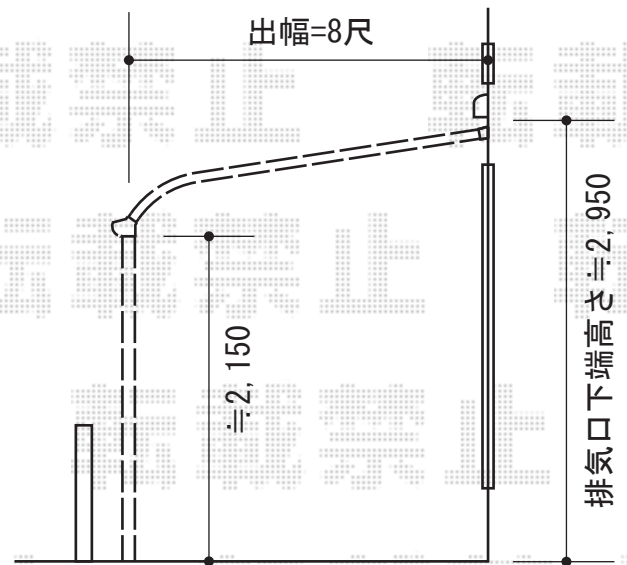

ライザーテラスII R型 テラスタイプ 単体 積雪～20cm対応

トステム ライザーテラスII R型 テラスタイプ 単体 積雪～20cm対応
 間口=関東間2.0間 (柱芯々3,440mm 屋根幅3,660mm)
 出幅=8尺 (2,385mm)
 色: ホワイト
 屋根材: ポリカーボネート (クリアマット・すりガラス調)
 柱仕様: 柱位置固定タイプ (柱2本)
 施工方法: 上止め仕様
 追加部材: 通気工法部材

トステム 吊り下げ物干し 標準2本入
 色: ホワイト
 数量: 1セット

現場状況や作図制限により概略図の内容と多少の違いが生じることがございます。
 施工時は、現場優先とさせて頂きたく思いますので、お立会い頂き、
 最終のご指示のほど、何卒、宜しくお願い致します。

EX-SHOP
[HTTP://WWW.EX-SHOP.NET](http://www.ex-shop.net)

担当: 都