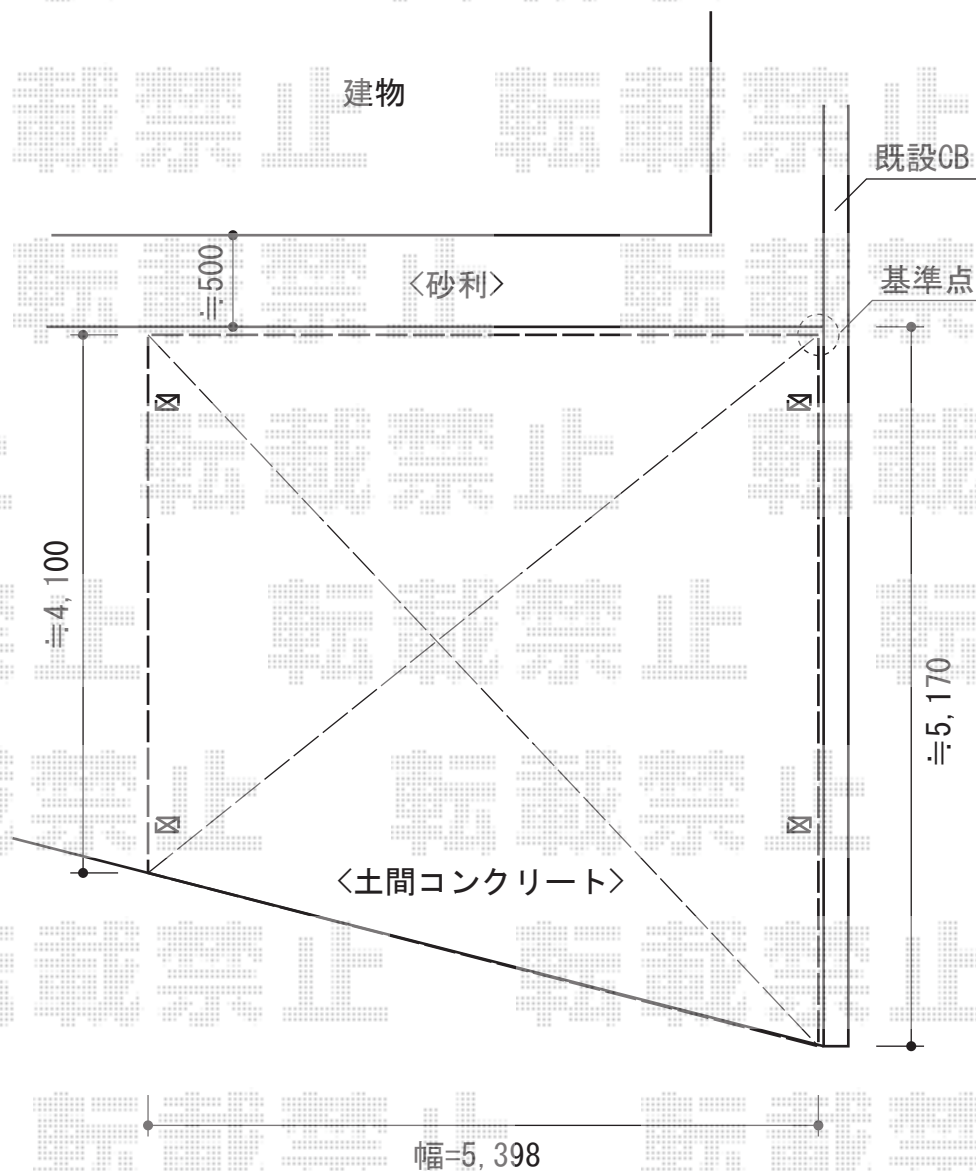

エフルージュ ツイン 積雪～20cm対応

YKK AP エフルージュ ツイン 積雪～20cm対応

幅=5,398mm

奥行=5,052mm

色：ピュアシルバー

屋根材：ポリカーボネート（トーマイマット/すりガラス調）

柱仕様：ハイルフ柱仕様（有効高 約2,355mm）

YKK AP エフルージュ ツイン用 変形敷地対応セット 斜切詰用前枠

色：ピュアシルバー

現場状況や作図制限により概略図の内容と多少の違いが生じることがございます。
施工時は、現場優先とさせて頂きたく思いますので、お立会い頂き、
最終のご指示のほど、何卒、宜しくお願い致します。

EX-SHOP
HTTP://WWW.EX-SHOP.NET

担当：岡本