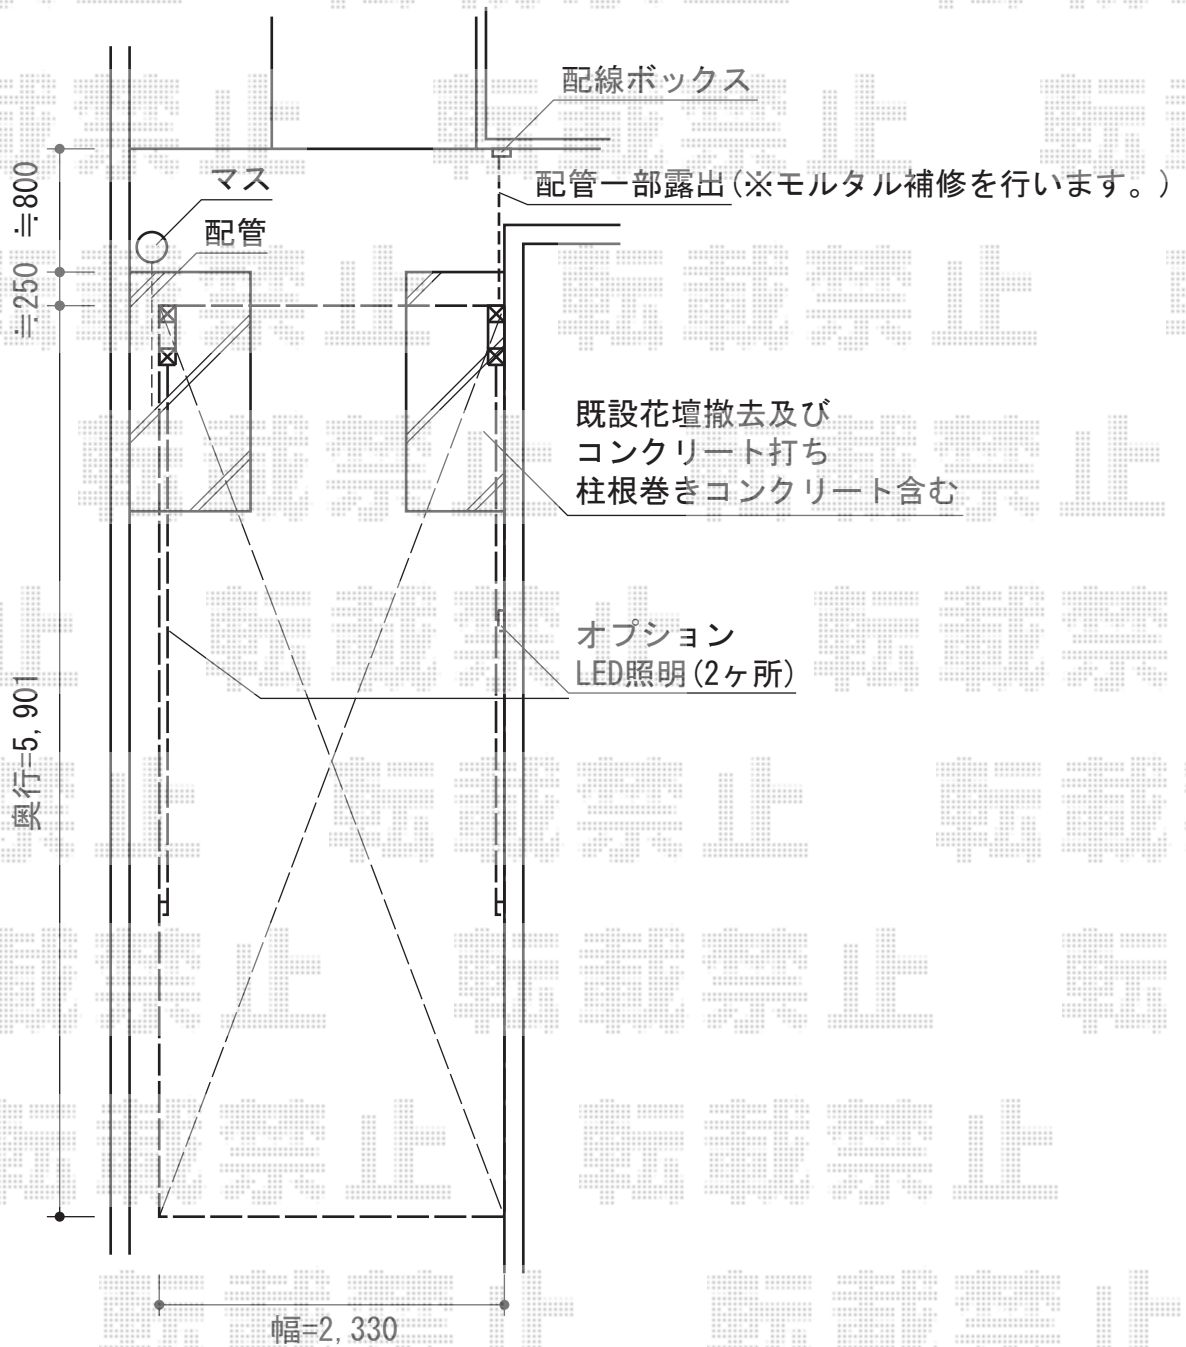

# マイポートNext アルミタイプ 積雪～20cm対応

四国化成 マイポートNext アルミタイプ 積雪～20cm対応  
幅=2,330mm  
奥行=5,901mm  
色：ステンカラー  
屋根材：熱線遮断ポリカーボネート（グレースモーク）  
柱仕様：標準高仕様（有効高 約2,100mm）

四国化成 LED照明（1個）

現場状況や作図制限により概略図の内容と多少の違いが生じることがございます。  
施工時は、現場優先とさせていただきますので、お立会い頂き、  
最終のご指示のほど、何卒、宜しくお願い致します。