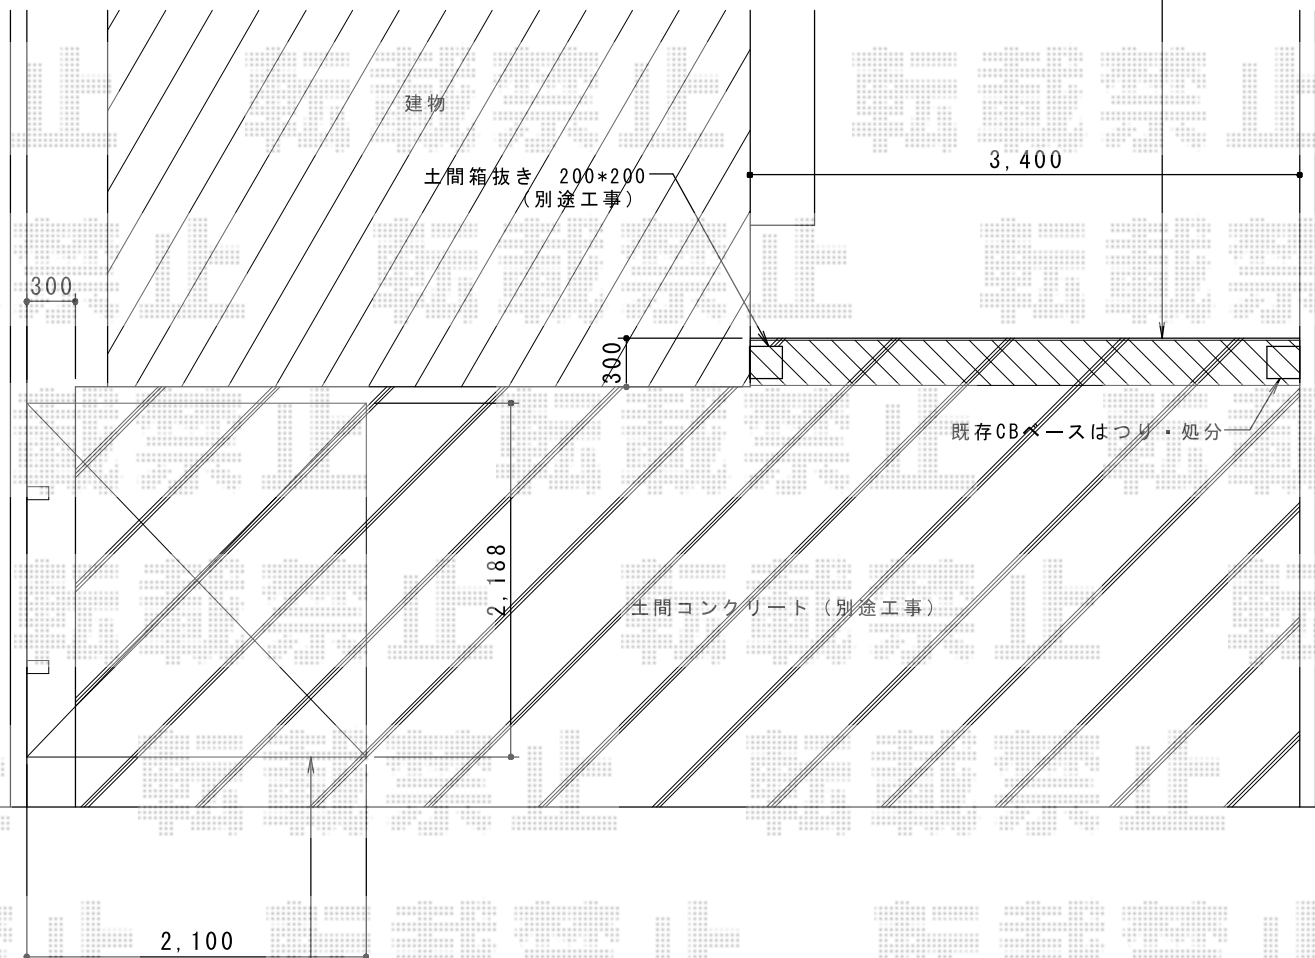

サイクルポート・カーゲート

Value Select トリップゲート PA型 ノンレール 片開き
開口幅=3,472mm 全幅=3,572mm
たたみ幅=371mm
高さ=1,182mm
色：ダークブロンズ
キャスター数：2か所
落棒数：2本

YKK AP レイナポート ミニ積雪~20cm対応
幅=2,100mm 奥行=2,188mm
色：ブラウン
屋根材：ポリカーボネート
(トーマイマット/すりガラス調)
柱仕様：標準柱仕様 (有効高 約1,800mm)

現場状況や作図制限により概略図の内容と多少の違いが生じることがございます。
施工時は、現場優先とさせて頂きたく思いますので、お立会い頂き、
最終のご指示のほど、何卒、宜しくお願い致します。

EX-SHOP
HTTP://WWW.EX-SHOP.NET

担当：谷