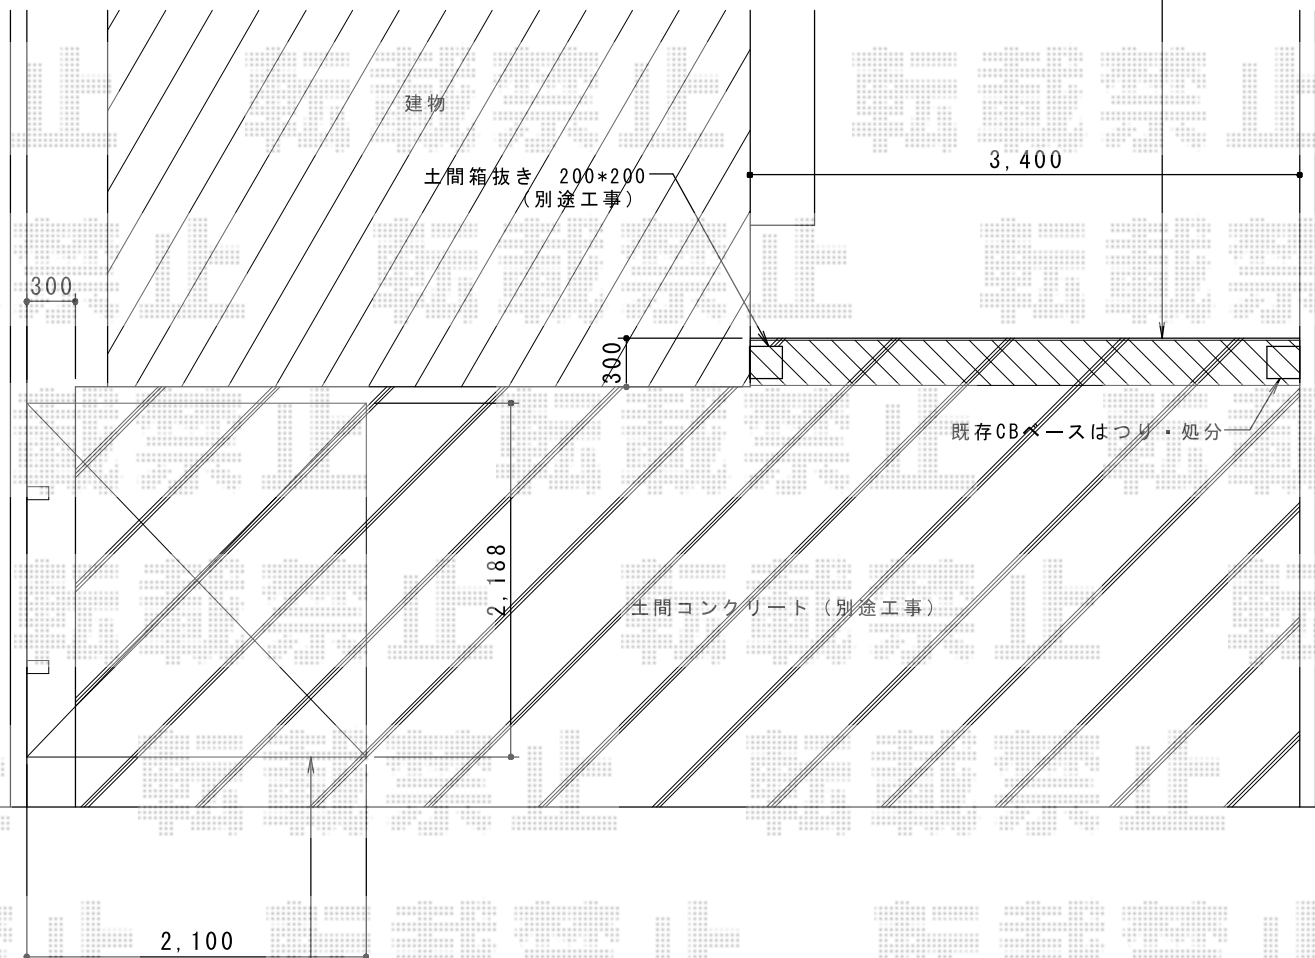

## サイクルポート・カーゲート

Value Select トリップゲート PA型 ノンレール 片開き  
開口幅=3,472mm 全幅=3,572mm  
たたみ幅=371mm  
高さ=1,182mm  
色：ダークブロンズ  
キャスター数：2か所  
落棒数：2本

YKK AP レイナポート ミニ積雪~20cm対応  
幅=2,100mm 奥行=2,188mm  
色：ブラウン  
屋根材：ポリカーボネート  
(トーマイマット/すりガラス調)  
柱仕様：標準柱仕様 (有効高 約1,800mm)

現場状況や作図制限により概略図の内容と多少の違いが生じることがございます。  
施工時は、現場優先とさせて頂きたく思いますので、お立会い頂き、  
最終のご指示のほど、何卒、宜しくお願い致します。

EX-SHOP  
HTTP://WWW.EX-SHOP.NET

担当：谷