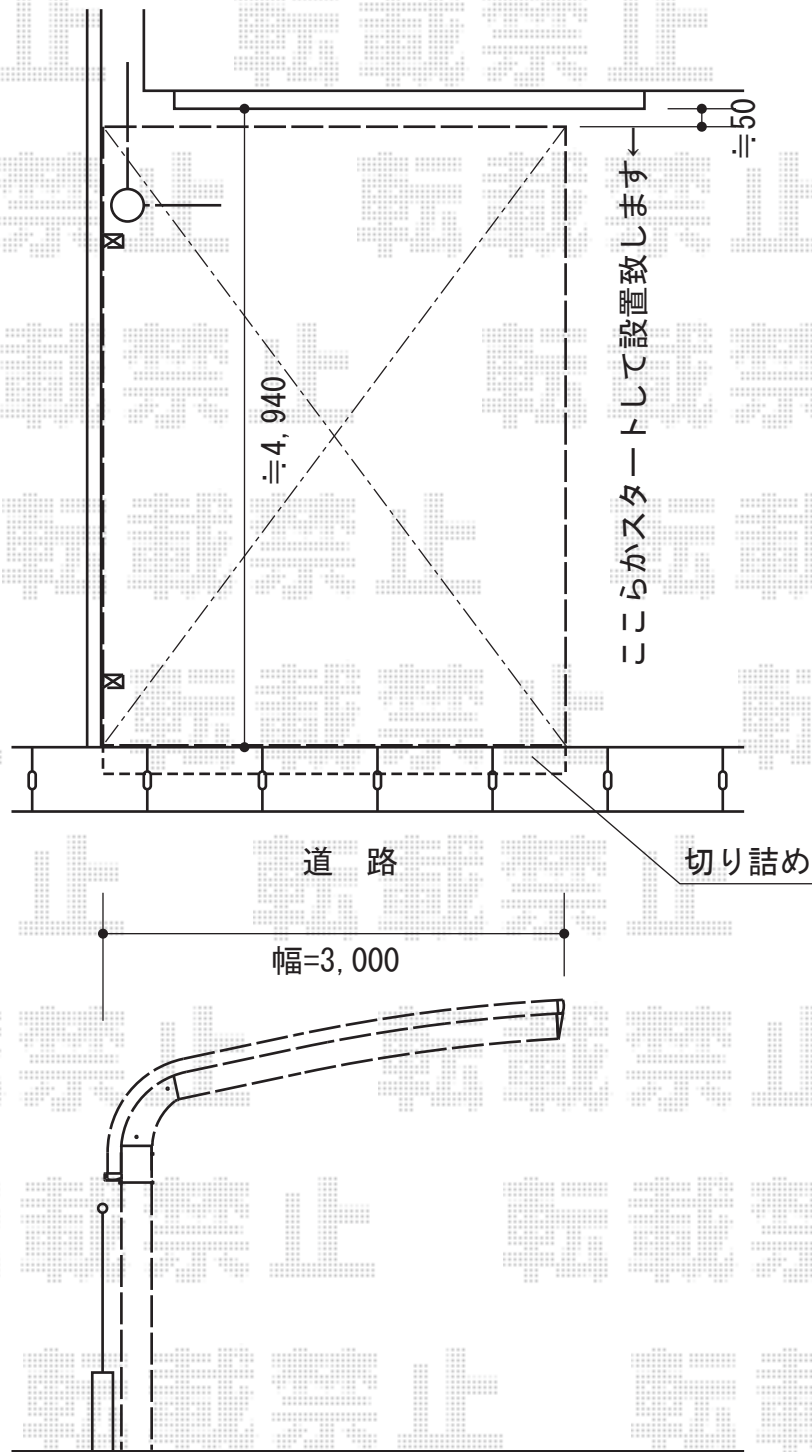

# テールポートシグマIII 積雪～30cm対応

トステム テールポートシグマIII 積雪～30cm対応  
幅=3,000mm  
奥行=4,980mm  
色：ナチュラルシルバー  
屋根材：ガリレポリカ（クリアマット・すりガラス調）  
柱仕様：標準柱仕様（有効高 約1,800mm）×1  
ロング柱23仕様（有効高 約2,300mm）×1

現場状況や作図制限により概略図の内容と多少の違いが生じることがございます。  
施工時は、現場優先とさせて頂きたく思いますので、お立会い頂き、  
最終のご指示のほど、何卒、宜しくお願い致します。