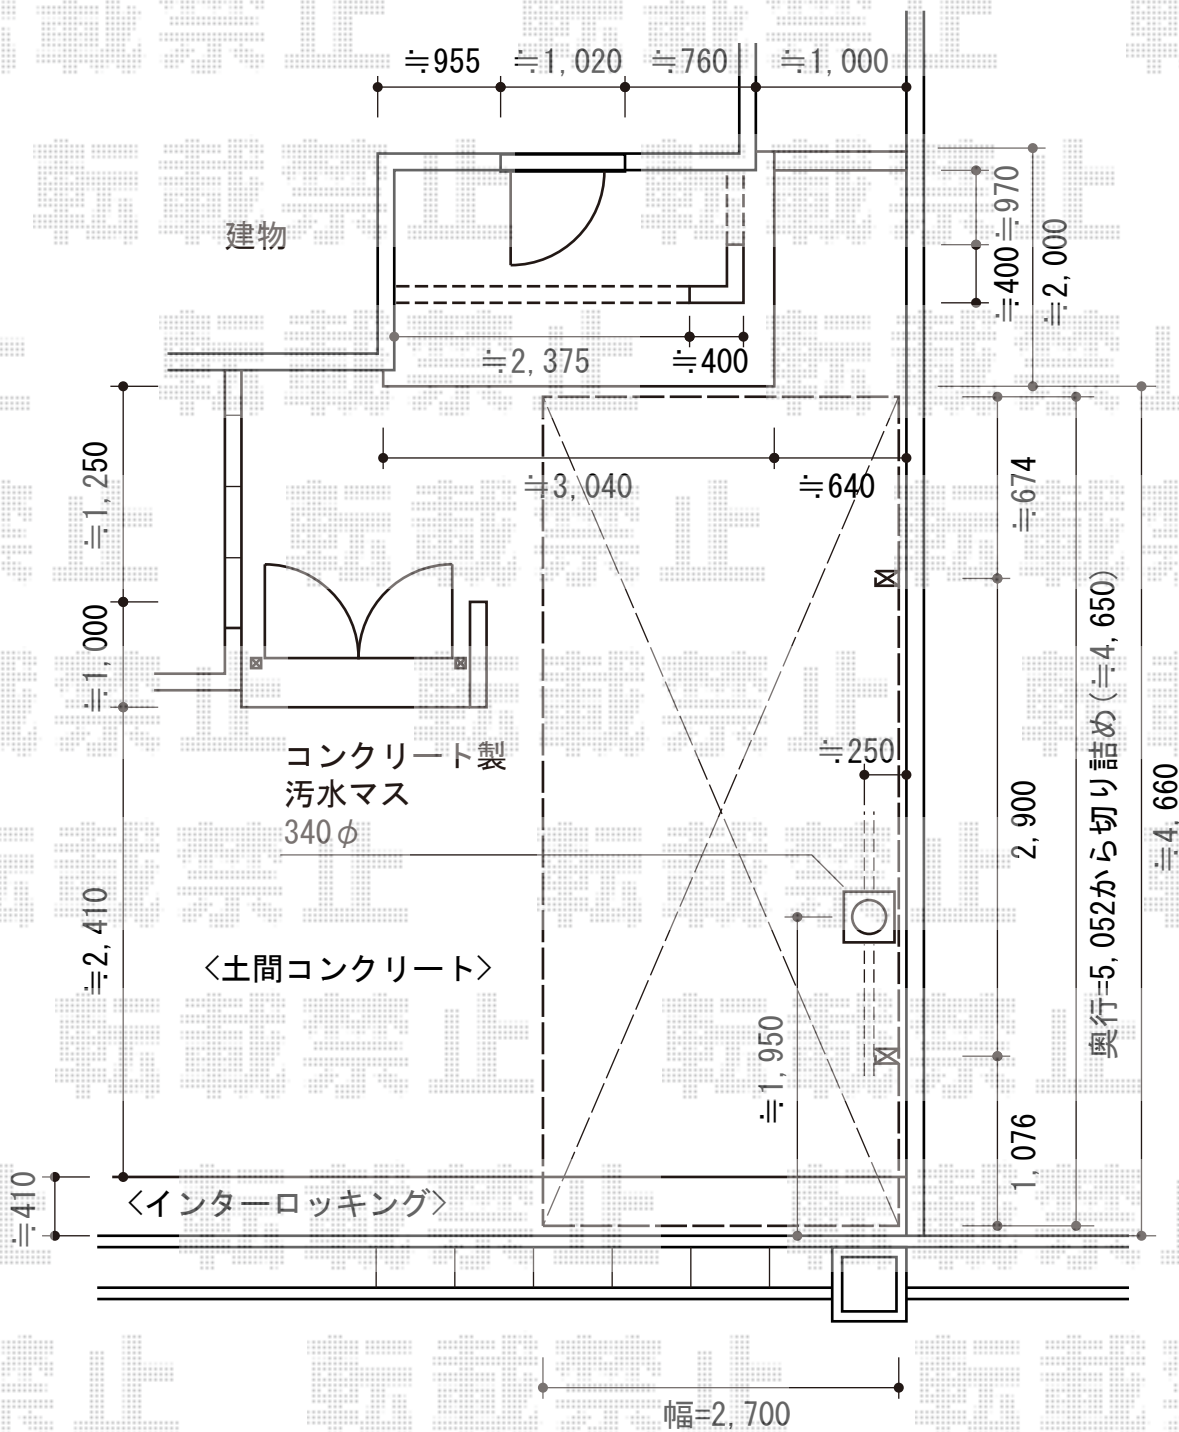

プレシオスポート 積雪～20cm対応

Value Select プレシオスポート 積雪～20cm対応
 幅=2,700mm
 奥行=5,052mm
 色：グレースブラウン
 屋根材：ポリカーボネート（スカイブルー）
 柱仕様：標準柱仕様（有効高 約1,800mm）

現場状況や作図制限により概略図の内容と多少の違いが生じることがございます。
 施工時は、現場優先とさせていただきますので、お立会い頂き、
 最終のご指示のほど、何卒、宜しくお願い致します。