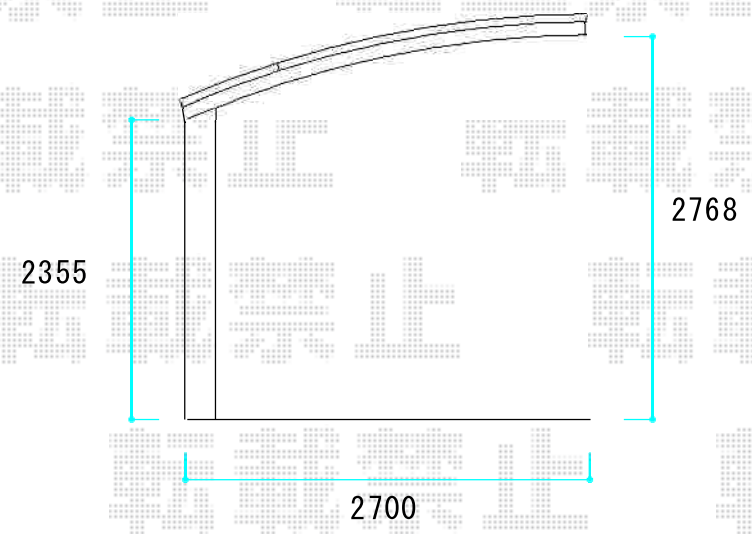

レイナポート 延長 積雪～30cm対応

ブロック内側から1700mm屋根スタート

YKK AP レイナポート 延長 積雪～30cm対応
 幅=2,700mm
 奥行=6,484mm
 色：プラチナステン
 屋根材：熱線遮断ポリカーボネート(トーマイマツト)
 柱仕様：ハイルーフ柱仕様(有効高 約2,355mm)

現場状況や作図制限により概略図の内容と多少の違いが生じることがございます。
 施工時は、現場優先とさせて頂きたく思いますので、お立会い頂き、
 最終のご指示のほど、何卒、宜しくお願い致します。