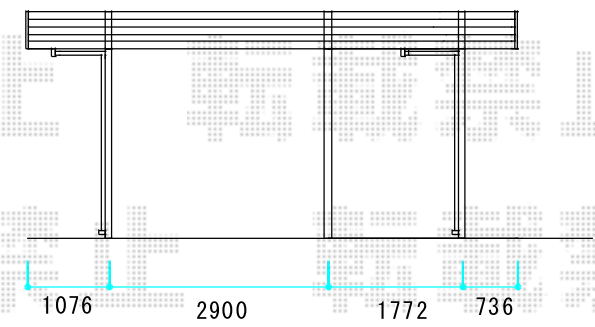

レイナポート 延長 積雪～30cm対応

ブロック内側から1700mm屋根スタート

YKK AP レイナポート 延長 積雪～30cm対応
 幅=2,700mm
 奥行=6,484mm
 色：プラチナステン
 屋根材：熱線遮断ポリカーボネート(トーマイマツト)
 柱仕様：ハイルーフ柱仕様(有効高 約2,355mm)

現場状況や作図制限により概略図の内容と多少の違いが生じることがございます。
 施工時は、現場優先とさせて頂きたく思いますので、お立会い頂き、
 最終のご指示のほど、何卒、宜しくお願い致します。