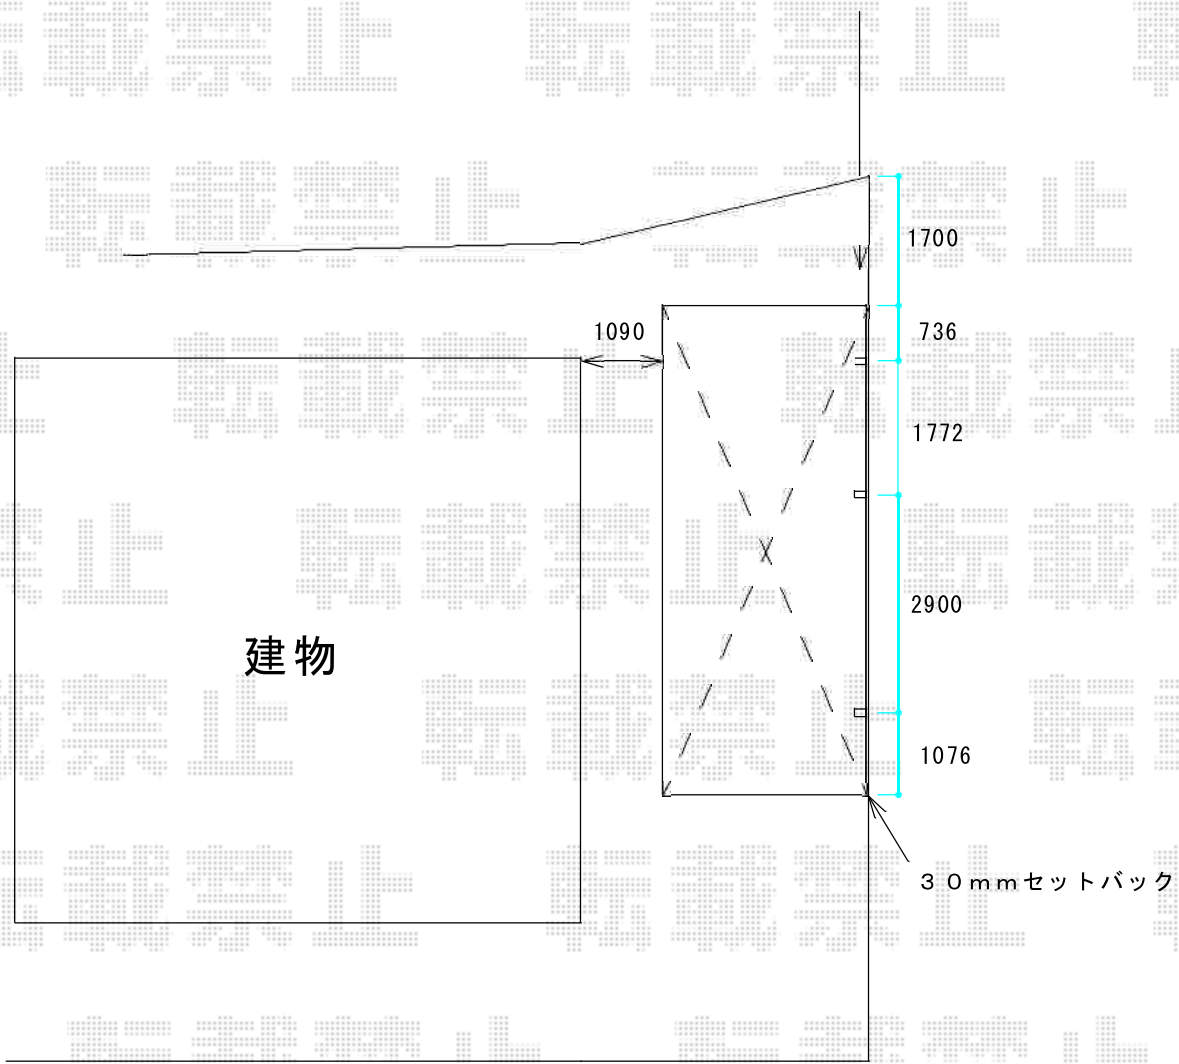

レイナポート 延長 積雪～30cm対応

ブロック内側から1700mm屋根スタート

YKK AP レイナポート 延長 積雪～30cm対応
 幅=2,700mm
 奥行=6,484mm
 色：プラチナステン
 屋根材：熱線遮断ポリカーボネート(トーマイマツト)
 柱仕様：ハイルーフ柱仕様(有効高 約2,355mm)

現場状況や作図制限により概略図の内容と多少の違いが生じることがございます。
 施工時は、現場優先とさせて頂きたく思いますので、お立会い頂き、
 最終のご指示のほど、何卒、宜しくお願い致します。