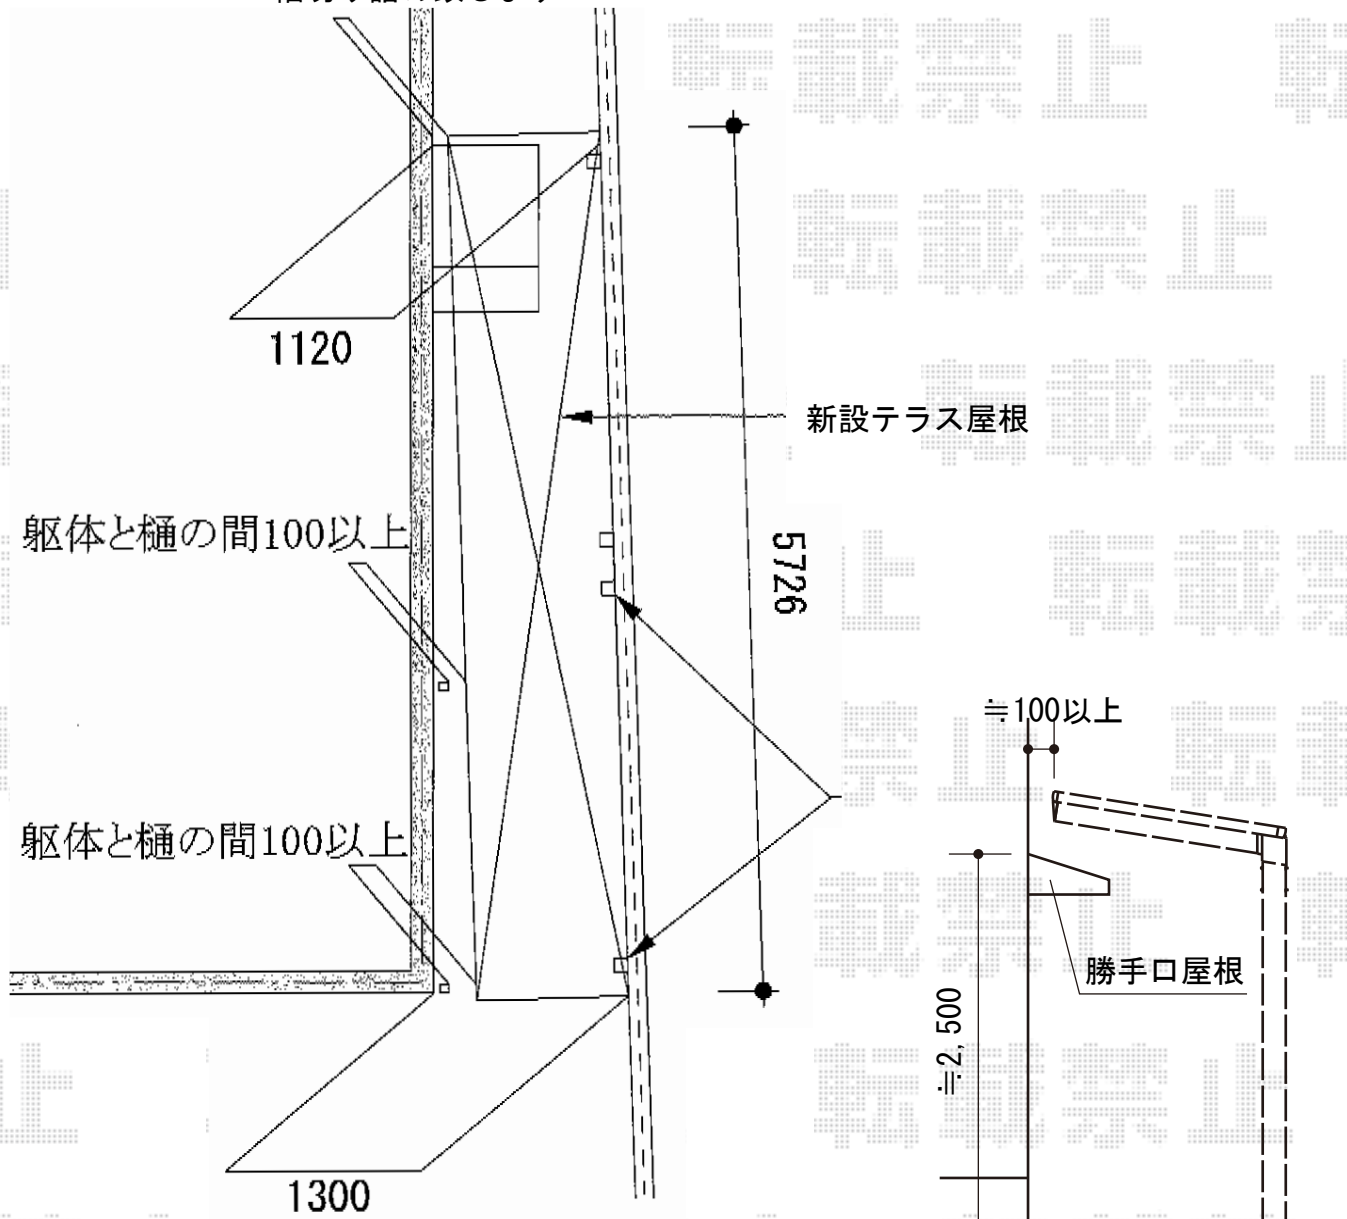

## アーキフィット ミニ 独立テラスタイプ 連棟

躯体～建物間、100mm以上あけるよう  
幅切り詰め致します

TOEX アーキフィット ミニ 独立テラスタイプ 連棟

間口=5,726mm

出幅=1,203mm

色：シャイングレー

屋根材：ポリカーボネート（クリアマット・すりガラス調）

柱仕様：柱位置固定タイプ（H28）