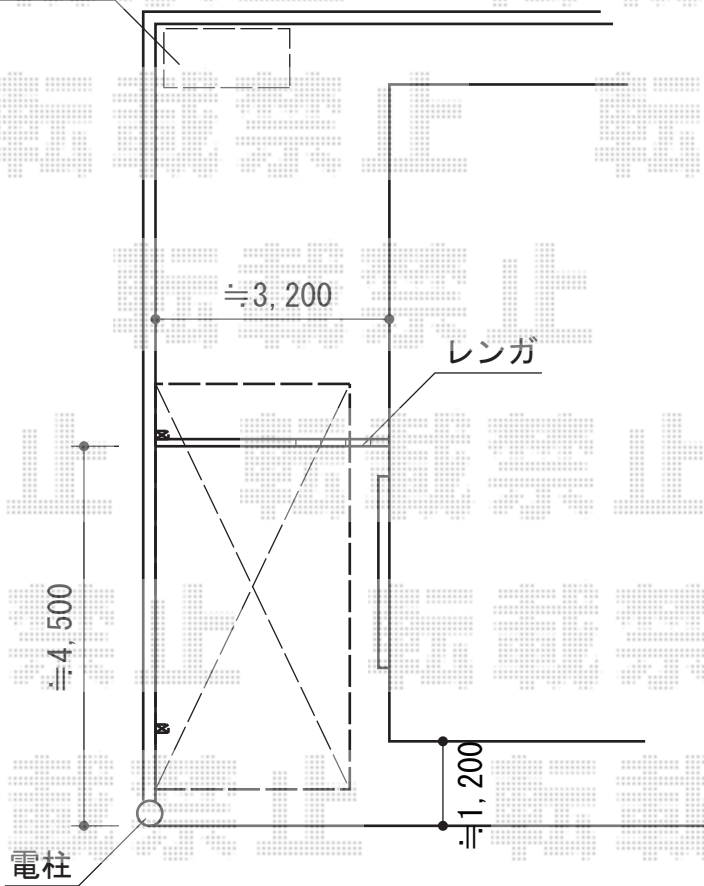

プレシオスポート 積雪～20cm対応

物置
設置予定箇所

側面パネル
高さカット致します

Value Select プレシオスポート 積雪～20cm対応
幅=2,400mm
奥行=5,052mm
色：ノーブルステン
屋根材：ポリカーボネート（スカイブルー）
柱仕様：ハイルーフ柱仕様（有効高 約2,250mm）

現場状況や作図制限により概略図の内容と多少の違いが生じることがございます。
施工時は、現場優先とさせて頂きたく思いますので、お立会い頂き、
最終のご指示のほど、何卒、宜しくお願い致します。