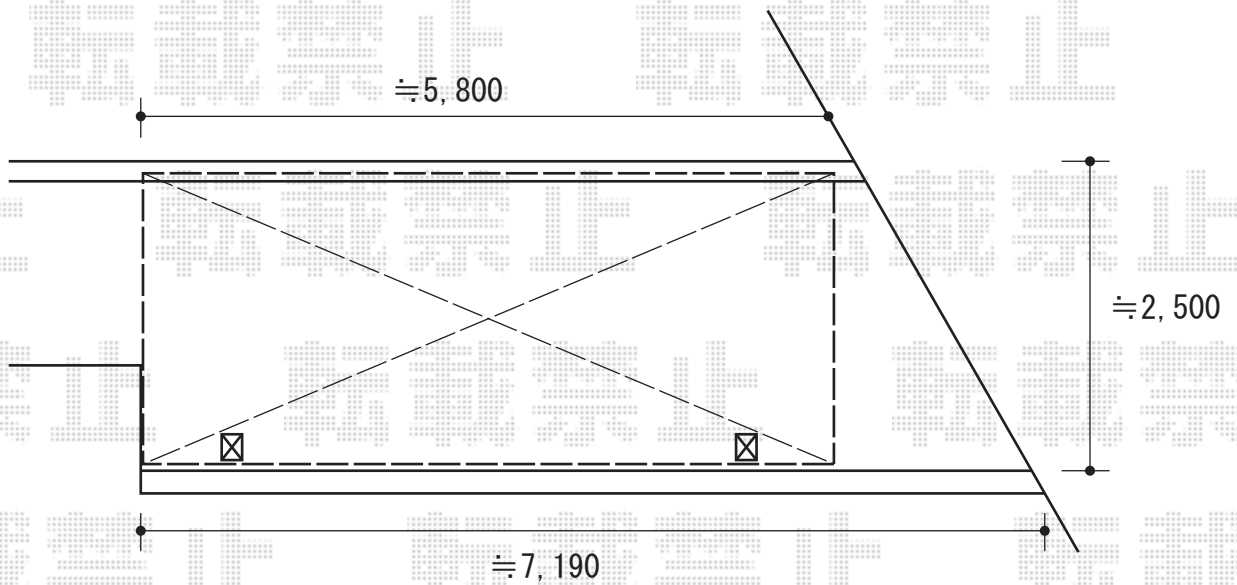

レイナポート 積雪～20cm対応

YKK AP レイナポート 積雪～20cm対応

幅=2,400mm

奥行=5,400mm

色：ブラウン

屋根材：ポリカーボネート（スモークブラウン）

柱仕様：ハイルーフ柱仕様（有効高 約2,355mm）

現場状況や作図制限により概略図の内容と多少の違いが生じることがございます。
施工時は、現場優先とさせて頂きたく思いますので、お立会い頂き、
最終のご指示のほど、何卒、宜しくお願い致します。