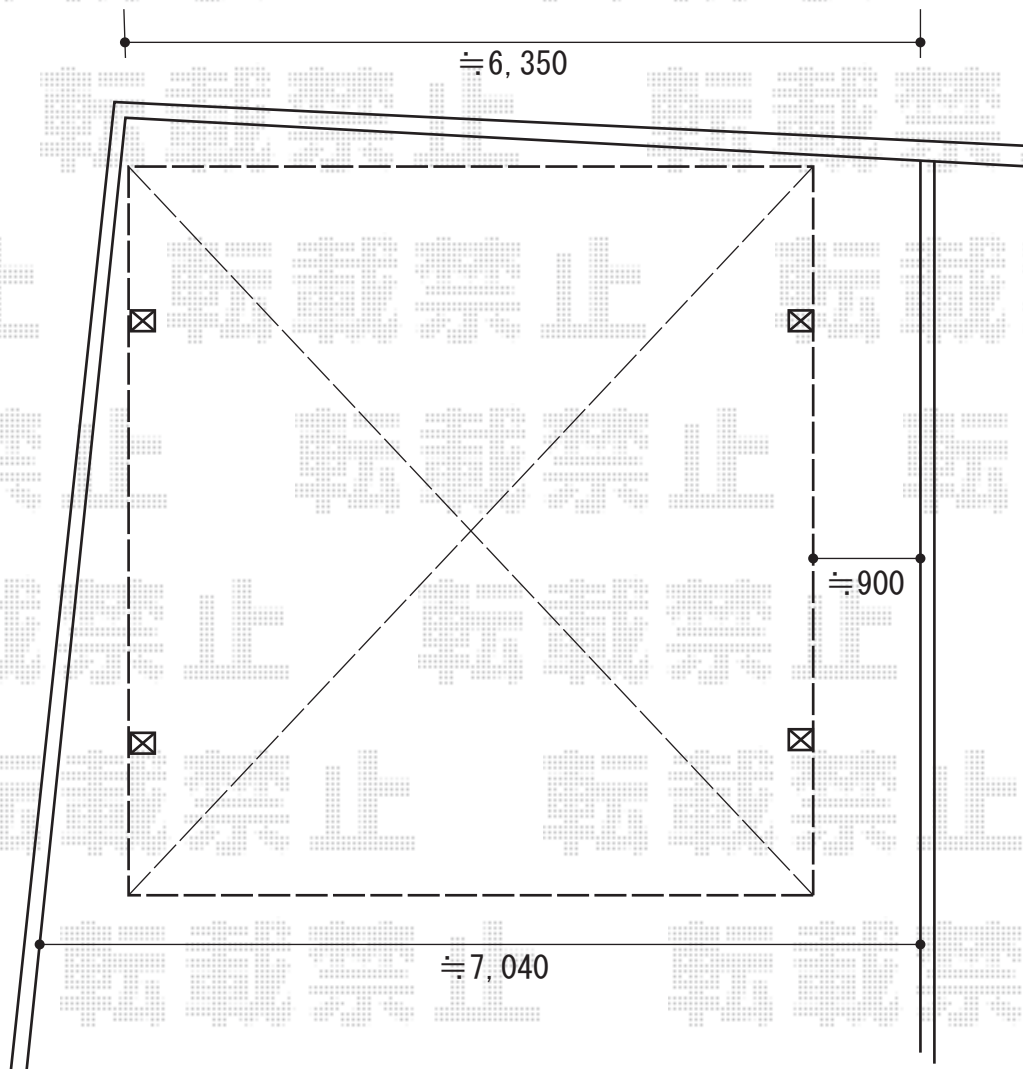

レイナツインポート 積雪~20cm対応

YKK AP レイナツインポート 積雪~20cm対応

幅=5,392mm

奥行=5,768mm

色：プラチナステン

屋根材：熱線遮断ポリカーボネート（アースブルーマット調）

柱仕様：ハイルーフ柱仕様（有効高 約2,355mm）

現場状況や作図制限により概略図の内容と多少の違いが生じることがございます。
施工時は、現場優先とさせて頂きたく思いますので、お立会い頂き、
最終のご指示のほど、何卒、宜しくお願い致します。