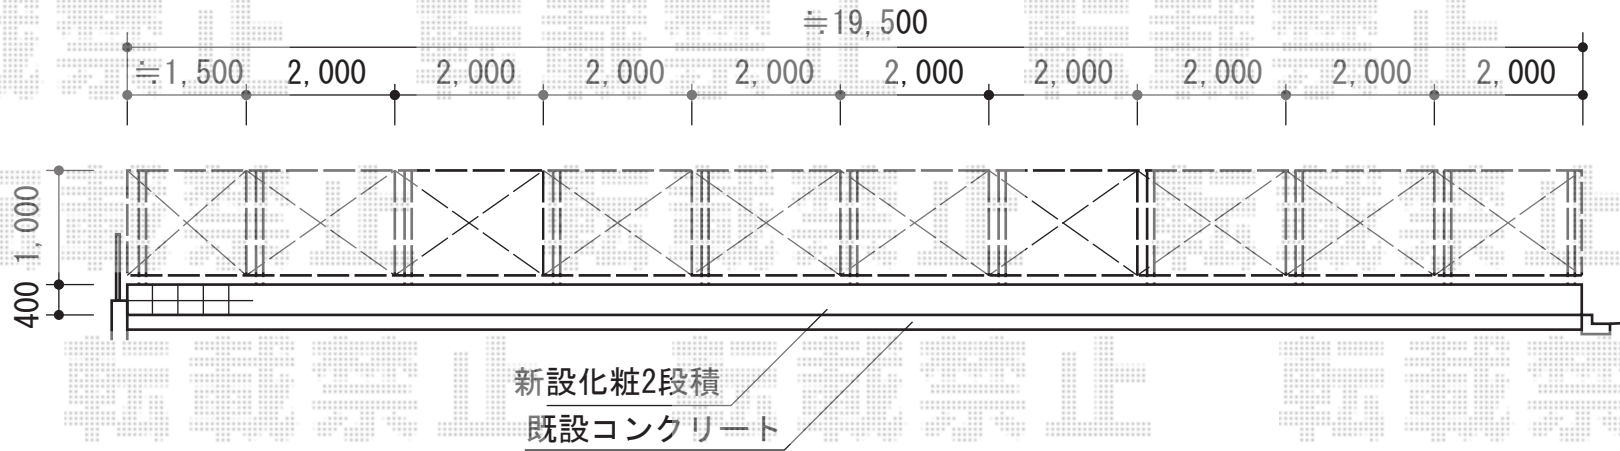

ハイグリッドフェンスN8型

TOEX ハイグリッドフェンスN8型

本体1枚 (W×H) = T-10 (2,000×1,000mm) (¥7,600) × 10枚

柱仕様 : T-10 (¥4,000) × 11本

小口キャップ : T-10 (¥400) × 1セット

色 : アイボリーホワイト

メーカー希望小売価格 : ¥120,400.-

現場状況や作図制限により概略図の内容と多少の違いが生じることがございます。
 施工時は、現場優先とさせて頂きたく思いますので、お立会い頂き、
 最終のご指示のほど、何卒、宜しくお願い致します。