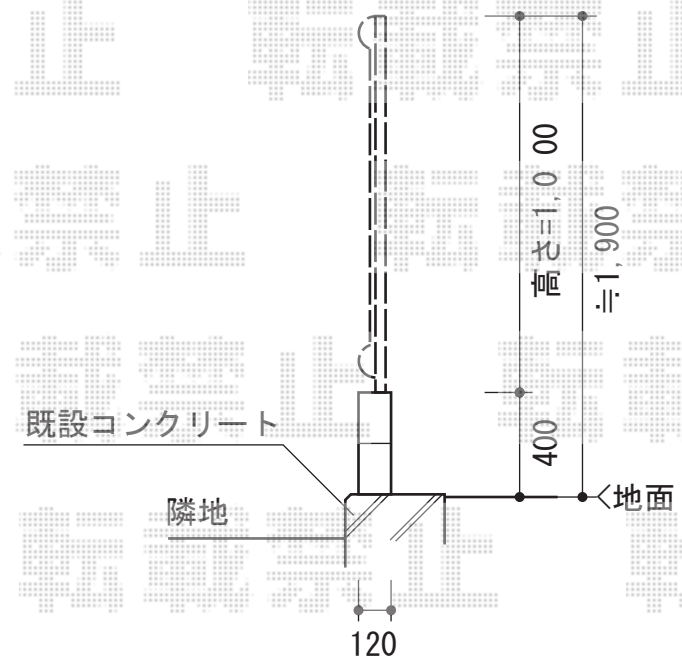

ハイグリッドフェンスN8型

TOEX ハイグリッドフェンスN8型

本体1枚 (W×H) = T-10 (2,000×1,000mm) (¥7,600) × 10枚

柱仕様 : T-10 (¥4,000) × 11本

小口キャップ : T-10 (¥400) × 1セット

色 : アイボリーホワイト

メーカー希望小売価格 : ¥120,400.-

現場状況や作図制限により概略図の内容と多少の違いが生じることがございます。
 施工時は、現場優先とさせて頂きたく思いますので、お立会い頂き、
 最終のご指示のほど、何卒、宜しくお願い致します。