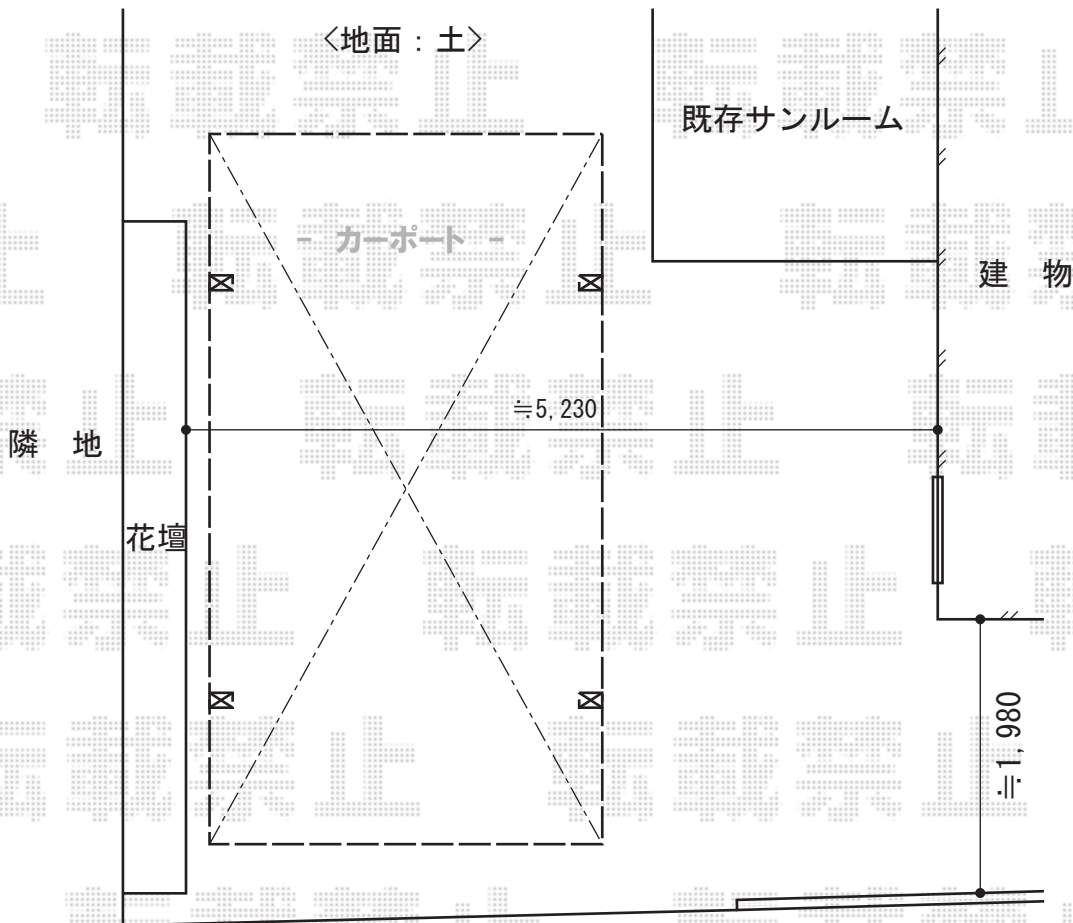

レイナワンポート 積雪~20cm対応

YKK AP レイナワンポート 積雪~20cm対応

幅=2,738mm

奥行=5,052mm

色: プラチナステン

屋根材: 熱線遮断ポリカーボネート (アースブルーマット調)

柱仕様: 標準柱仕様 (有効高 約2,000mm)

現場状況や作図制限により概略図の内容と多少の違いが生じることがございます。  
施工時は、現場優先とさせていただきますので、お立会い頂き、  
最終のご指示のほど、何卒、宜しくお願い致します。