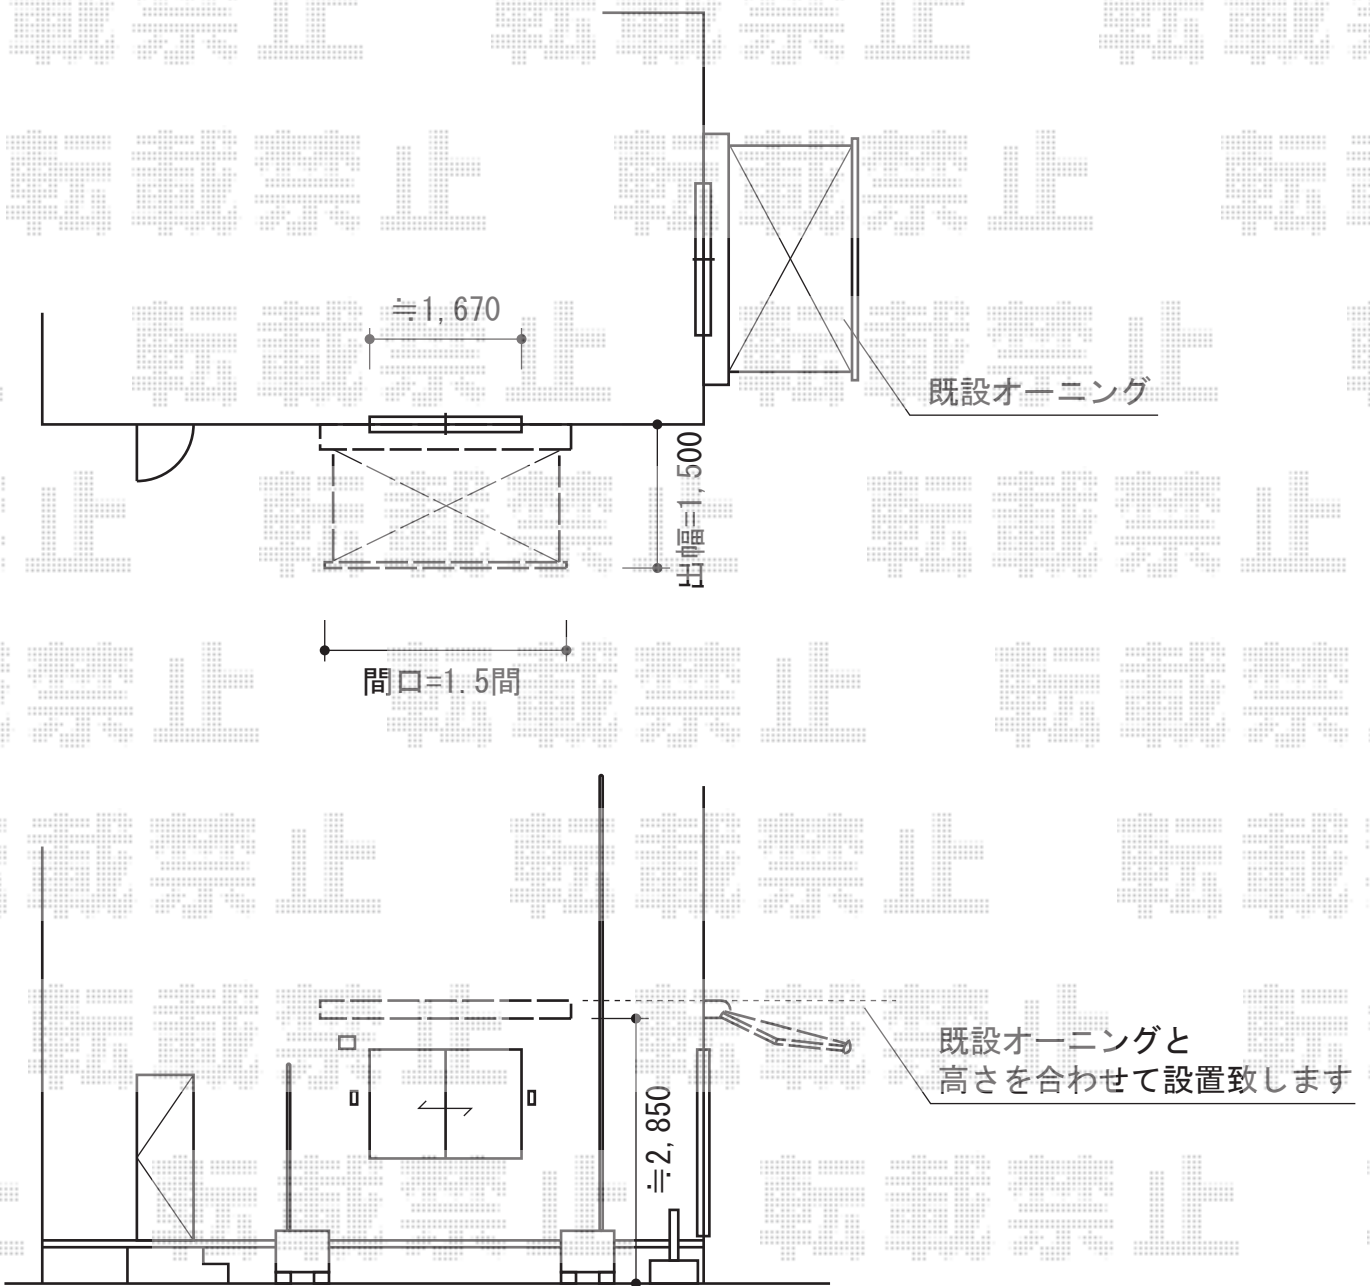

彩鳥C型 ボックスタイプ 手動式

トステム 彩鳥C型 ボックスタイプ 手動式
間口=関東間1.5間 (2,730mm)
出幅=1,500mm
本体色：シャイングレー
キャンバス色：ポリエステル（ストライプキャメルベージュ）
駆動：手動式/外観右駆動
クランクハンドル：長さ1,500mm

現場状況や作図制限により概略図の内容と多少の違いが生じることがございます。
施工時は、現場優先とさせて頂きたく思いますので、お立会い頂き、
最終のご指示のほど、何卒、宜しくお願い致します。