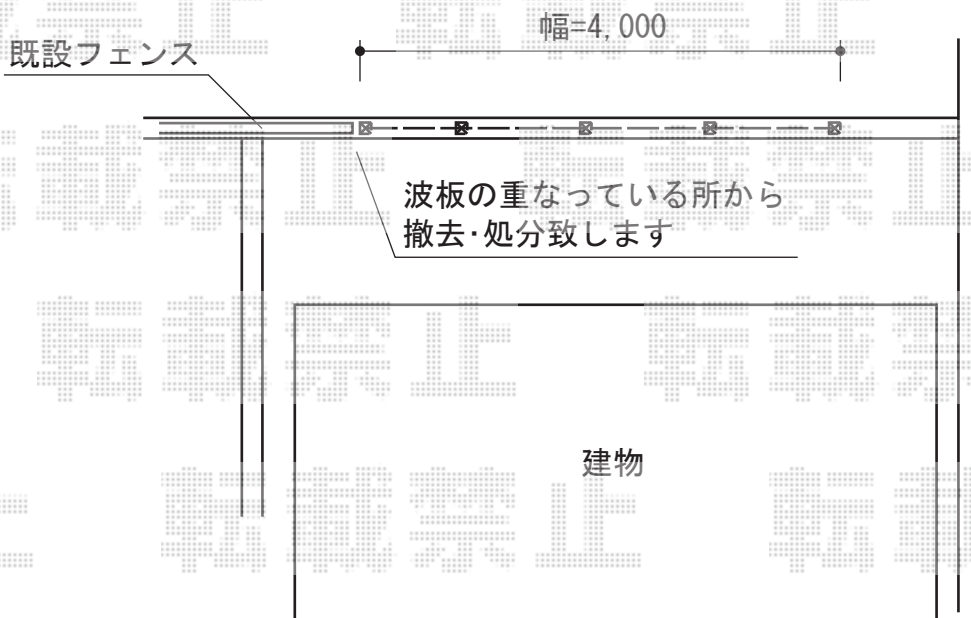

## サニーブリーズフェンスS型 間仕切りタイプ

T0EX サニーブリーズフェンスS型 間仕切りタイプ  
本体1枚 (W×H) = (1,000mm×800mm) (¥19,600) × 6枚  
主柱 : T-8×5本  
端柱 : T-8×2本  
部品セット主柱用×5セット  
部品セット端柱用×2セット  
オプション : すきまカバー本体×6・部品セット×7  
色 : シャイングレー

現場状況や作図制限により概略図の内容と多少の違いが生じることがございます。  
施工時は、現場優先とさせて頂きたく思いますので、お立会い頂き、  
最終のご指示のほど、何卒、宜しくお願い致します。