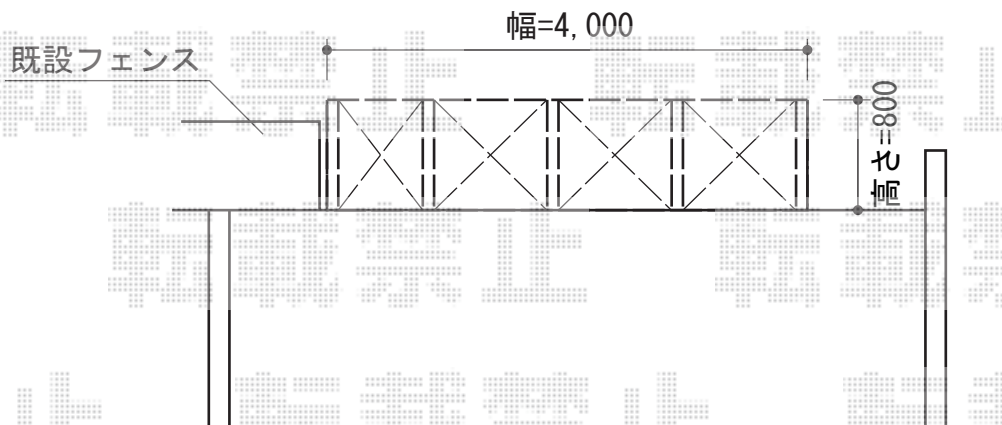

## サニーブリーズフェンスS型 間仕切りタイプ

T0EX サニーブリーズフェンスS型 間仕切りタイプ  
本体1枚 (W×H) = (1,000mm×800mm) (¥19,600) × 6枚  
主柱 : T-8×5本  
端柱 : T-8×2本  
部品セット主柱用×5セット  
部品セット端柱用×2セット  
オプション : すきまカバー本体×6・部品セット×7  
色 : シャイングレー

現場状況や作図制限により概略図の内容と多少の違いが生じることがございます。  
施工時は、現場優先とさせて頂きたく思いますので、お立会い頂き、  
最終のご指示のほど、何卒、宜しくお願い致します。