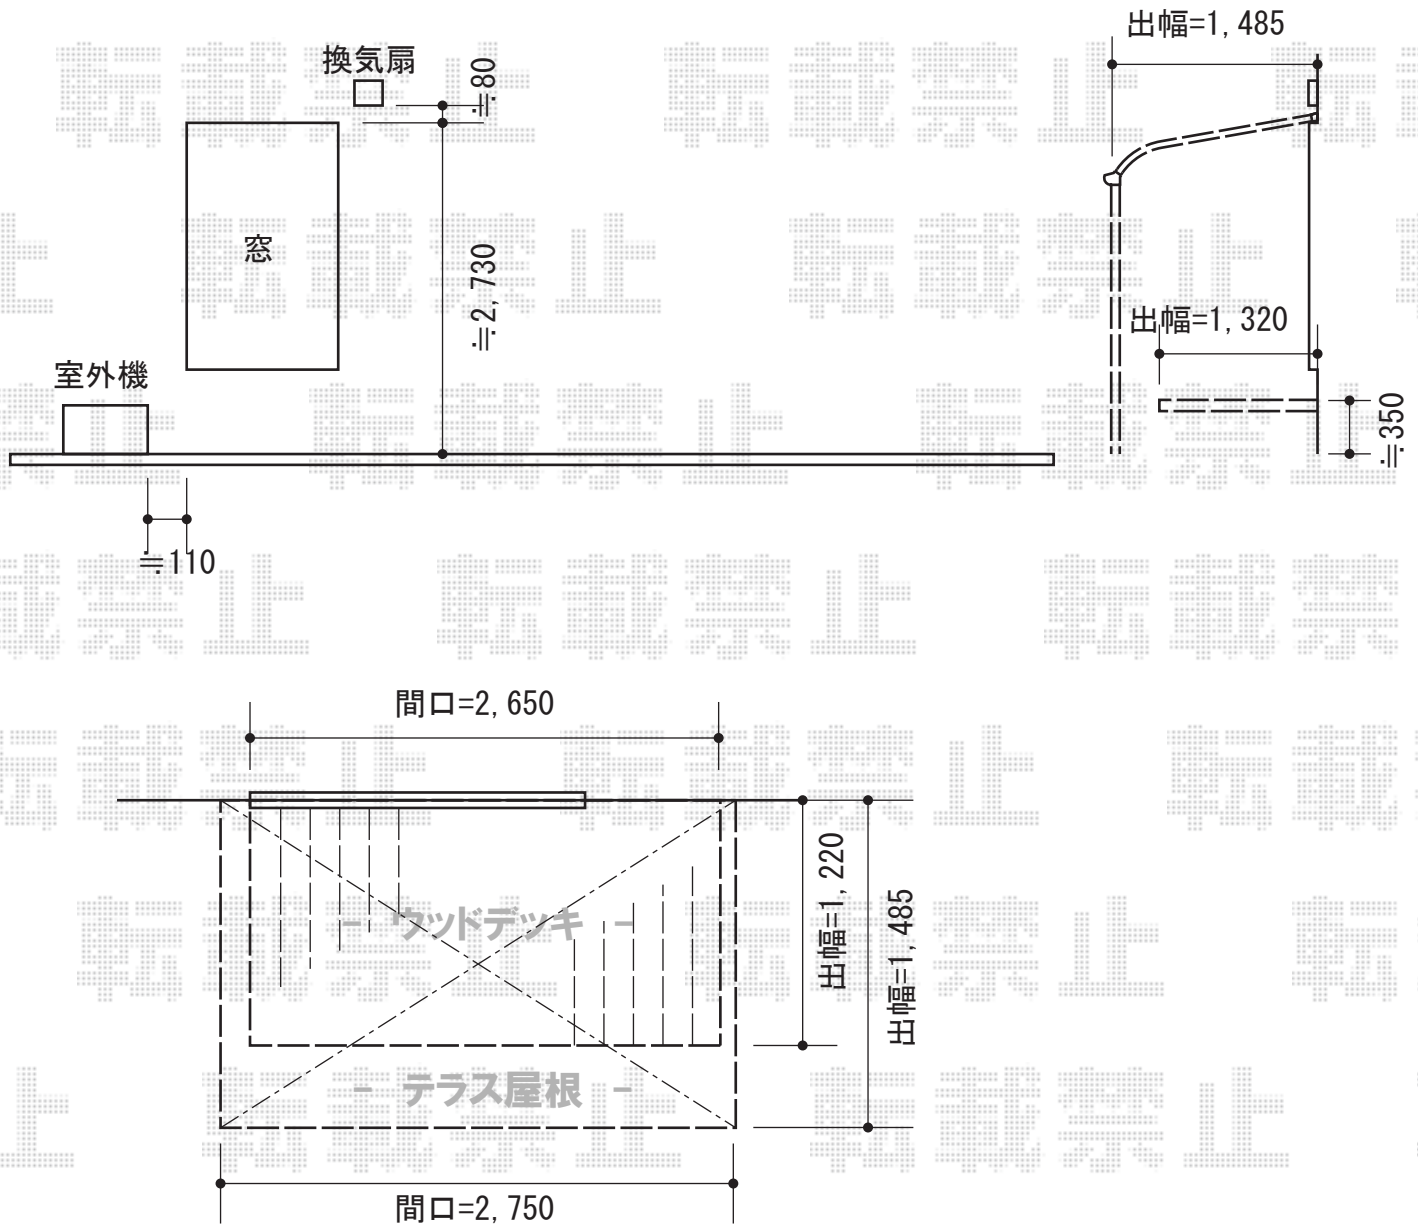

# テラス屋根・ウッドデッキ

トステム ライザーテラスII R型 テラスタイプ 単体 積雪~20cm対応  
 間口=関東間1.5間 (柱芯々2,530mm 屋根幅2,750mm)  
 出幅=5尺 (1,485mm)  
 色: シャイングレー  
 屋根材: ポリカーボネート (クリアマット・すりガラス調)  
 柱仕様: 柱位置固定タイプ  
 施工方法: 上止め仕様

YKK AP リウッドデッキ 200 単体  
 間口=関東間1.5間 (2,651mm)  
 出幅=4尺 (1,220mm)  
 色: 床板: ウォームグレイ/束柱: プラチナステン  
 床板: 縦貼り  
 束柱: Tタイプ (400~500mm)