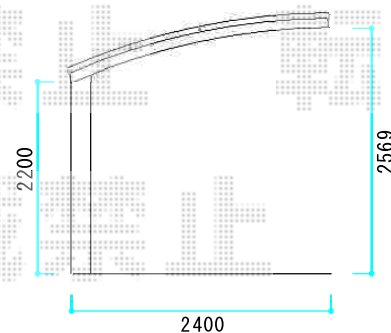

カーポート・サイクルポート

YKK AP レイナポート 積雪~20cm対応
 幅=2,400mm
 奥行=5,768mm
 色：ブラウン
 屋根材：ポリカーボネート（スモークブラウン）
 柱仕様：ハイルーフ柱仕様（有効高 約2,355mm）

YKK AP レイナポート ミニ 積雪~20cm対応
 幅=2,100mm
 奥行=2,188mm
 色：ブラウン
 屋根材：ポリカーボネート（スモークブラウン）
 柱仕様：標準柱仕様（有効高 約1,814mm）