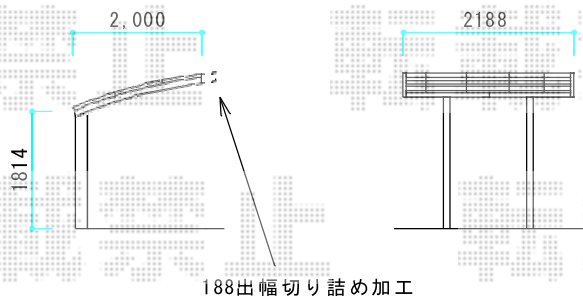

カーポート・サイクルポート

YKK AP レイナポート 積雪~20cm対応
 幅=2,400mm
 奥行=5,768mm
 色：ブラウン
 屋根材：ポリカーボネート（スモークブラウン）
 柱仕様：ハイルーフ柱仕様（有効高 約2,355mm）

YKK AP レイナポート ミニ 積雪~20cm対応
 幅=2,100mm
 奥行=2,188mm
 色：ブラウン
 屋根材：ポリカーボネート（スモークブラウン）
 柱仕様：標準柱仕様（有効高 約1,814mm）