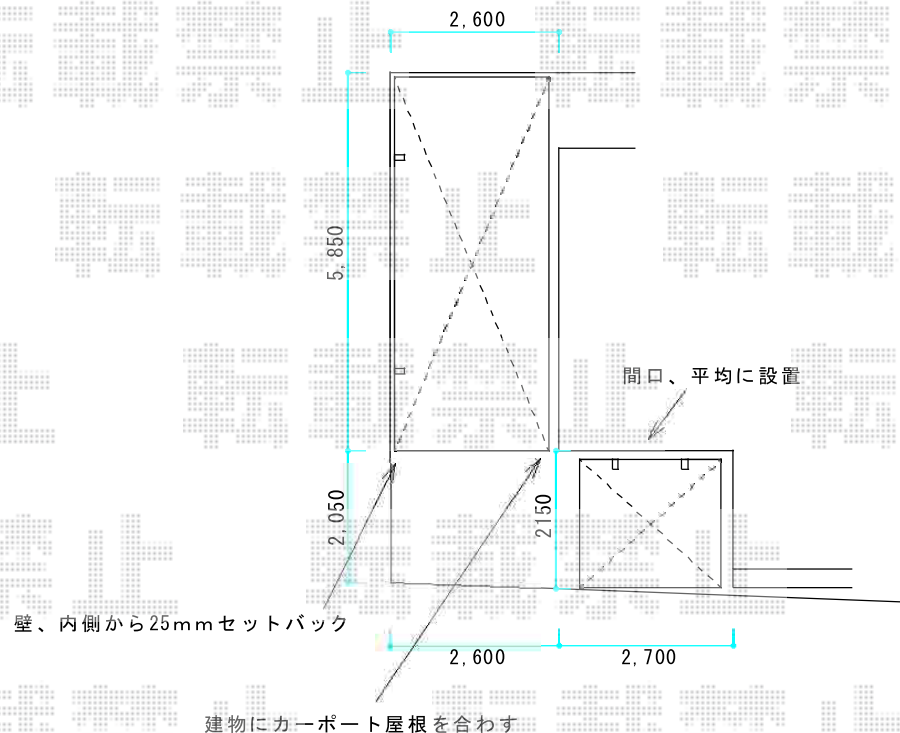

カーポート・サイクルポート

YKK AP レイナポート 積雪~20cm対応
 幅=2,400mm
 奥行=5,768mm
 色：ブラウン
 屋根材：ポリカーボネート（スモークブラウン）
 柱仕様：ハイルーフ柱仕様（有効高 約2,355mm）

YKK AP レイナポート ミニ 積雪~20cm対応
 幅=2,100mm
 奥行=2,188mm
 色：ブラウン
 屋根材：ポリカーボネート（スモークブラウン）
 柱仕様：標準柱仕様（有効高 約1,814mm）

現場状況や作図制限により概略図の内容と多少の違いが生じることがございます。
 施工時は、現場優先とさせて頂きたく思いますので、お立会い頂き、
 最終のご指示のほど、何卒、宜しくお願い致します。