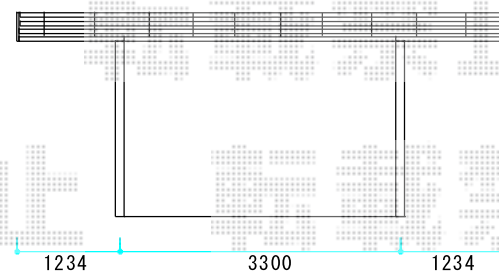

カーポート・サイクルポート

YKK AP レイナポート 積雪~20cm対応
 幅=2,400mm
 奥行=5,768mm
 色：ブラウン
 屋根材：ポリカーボネート（スモークブラウン）
 柱仕様：ハイルーフ柱仕様（有効高 約2,355mm）

YKK AP レイナポート ミニ 積雪~20cm対応
 幅=2,100mm
 奥行=2,188mm
 色：ブラウン
 屋根材：ポリカーボネート（スモークブラウン）
 柱仕様：標準柱仕様（有効高 約1,814mm）