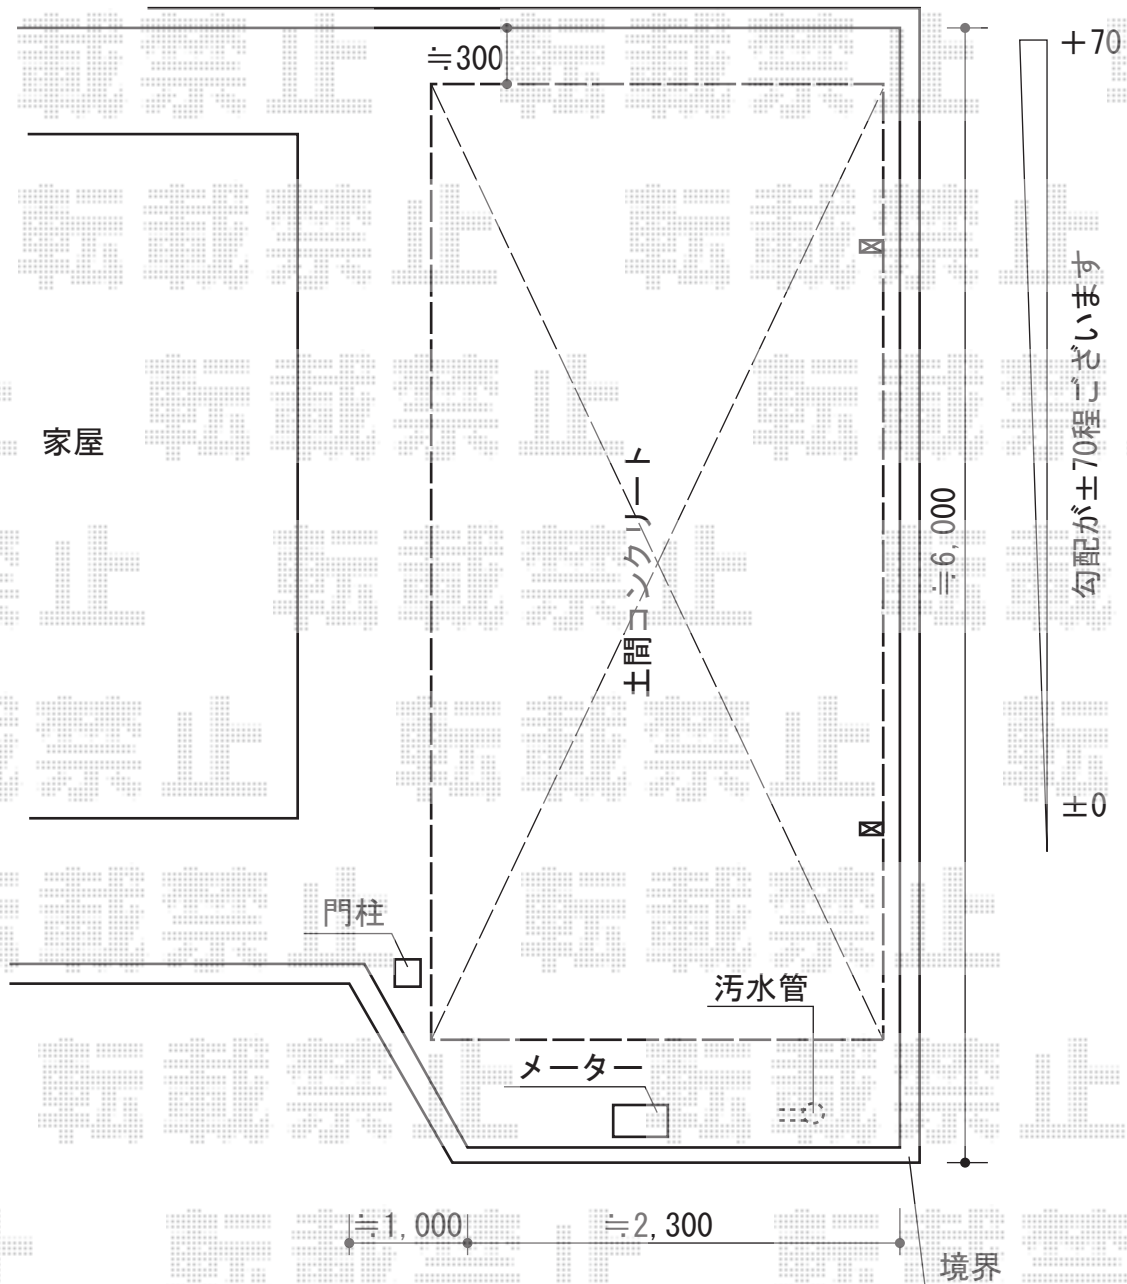

プレシオSPORT 積雪～20cm対応

Value Select プレシオSPORT 積雪～20cm対応

幅=2,400mm

奥行=5,052mm

色：ノーブルステン

屋根材：熱線遮断ポリカーボネート（スカイブルーマット調）

柱仕様：ハイルーフ柱仕様（有効高 約2,250mm）

現場状況や作図制限により概略図の内容と多少の違いが生じることがございます。