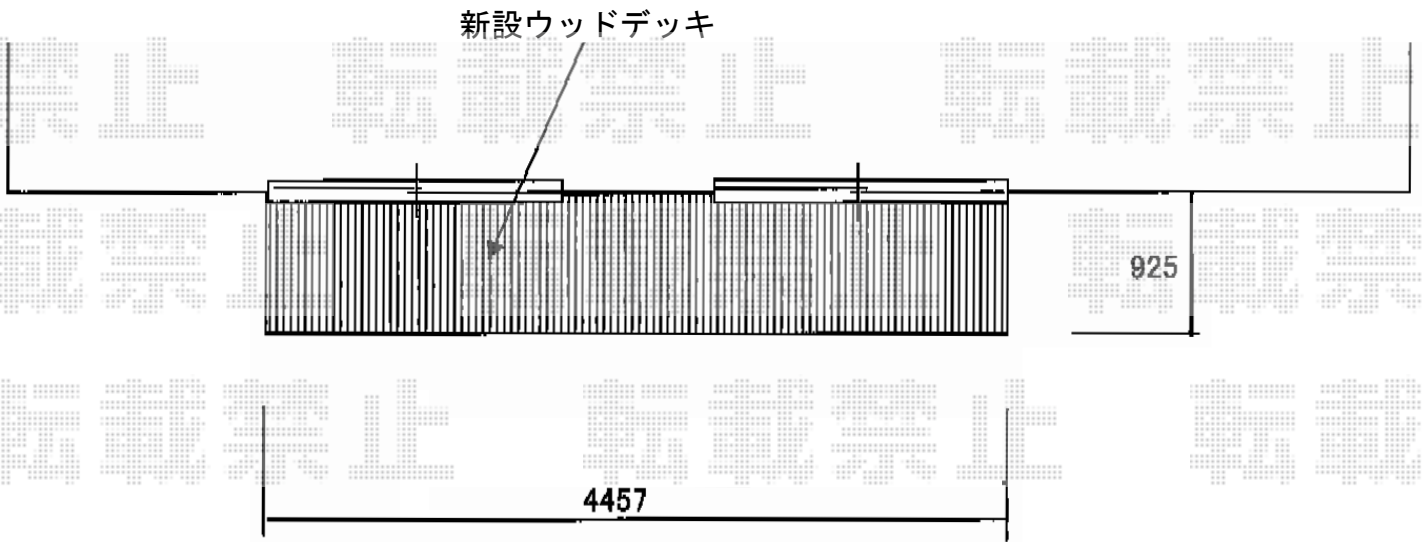

リウッドデッキ 200 単体

YKK AP リウッドデッキ 200 単体

間口=関東間2.5間 (4,451mm)

出幅=3尺 (920mm)

色：床：ホワイトブラウン 東柱：プラチナステン

床板：縦貼り

東柱：Uタイプ (700mm)

現場状況や作図制限により概略図の内容と多少の違いが生じることがございます。
施工時は、現場優先とさせて頂きたく思いますので、お立会い頂き、
最終のご指示のほど、何卒、宜しくお願い致します。