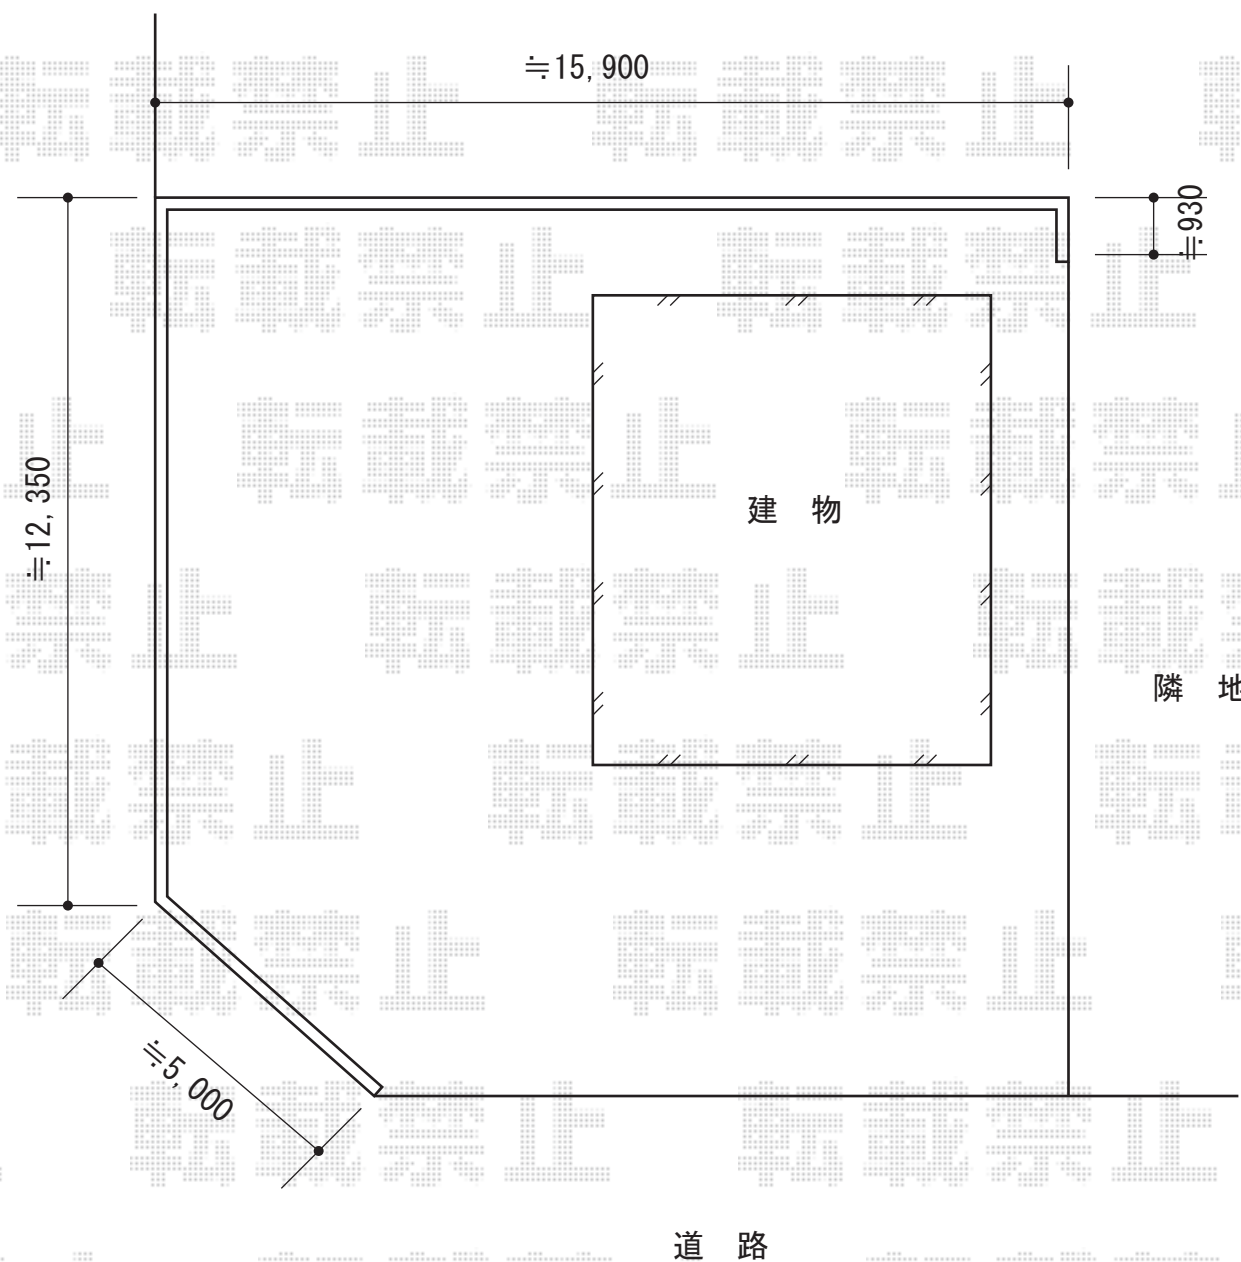

# ハイミレーヌR4型フェンス フリーポールタイプ

TOEX ハイミレーヌR4型フェンス フリーポールタイプ  
本体1枚 (W×H) = (1,975×800mm) ) ×19枚  
柱仕様 : T-8×24本  
部品セット : ×24セット  
コーナー継手 : ポール付/T-8×3セット  
端部キャップ : ×1セット  
色 : シヤイングレー

現場状況や作図制限により概略図の内容と多少の違いが生じることがございます。  
施工時は、現場優先とさせて頂きたく思いますので、お立会い頂き、  
最終のご指示のほど、何卒、宜しくお願い致します。