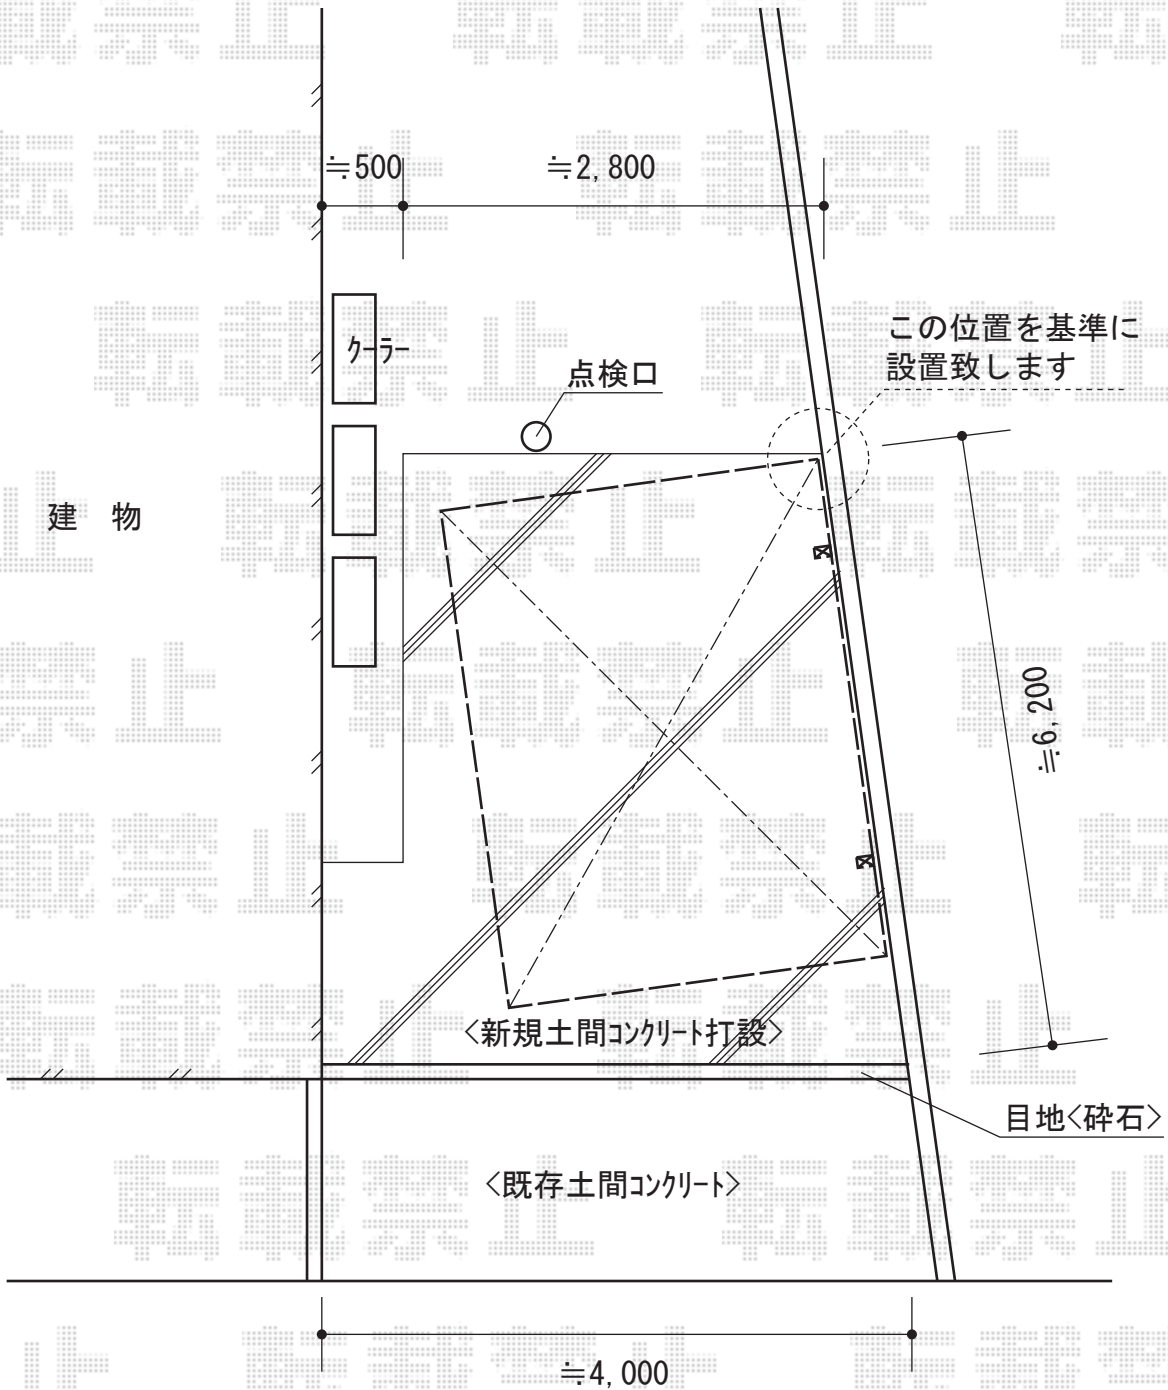

プレシオサポート アルファ 積雪～20cm対応

Value Select プレシオサポート アルファ 積雪～20cm対応
 幅=2,702mm
 奥行=5,052mm
 色：ノーブルステン
 屋根材：熱線遮断ポリカーボネート（スカイブルーマット調）
 柱仕様：標準柱仕様（有効高 約1,800mm）

現場状況や作図制限により概略図の内容と多少の違いが生じることがございます。
 施工時は、現場優先とさせて頂きたく思いますので、お立会い頂き、
 最終のご指示のほど、何卒、宜しくお願い致します。