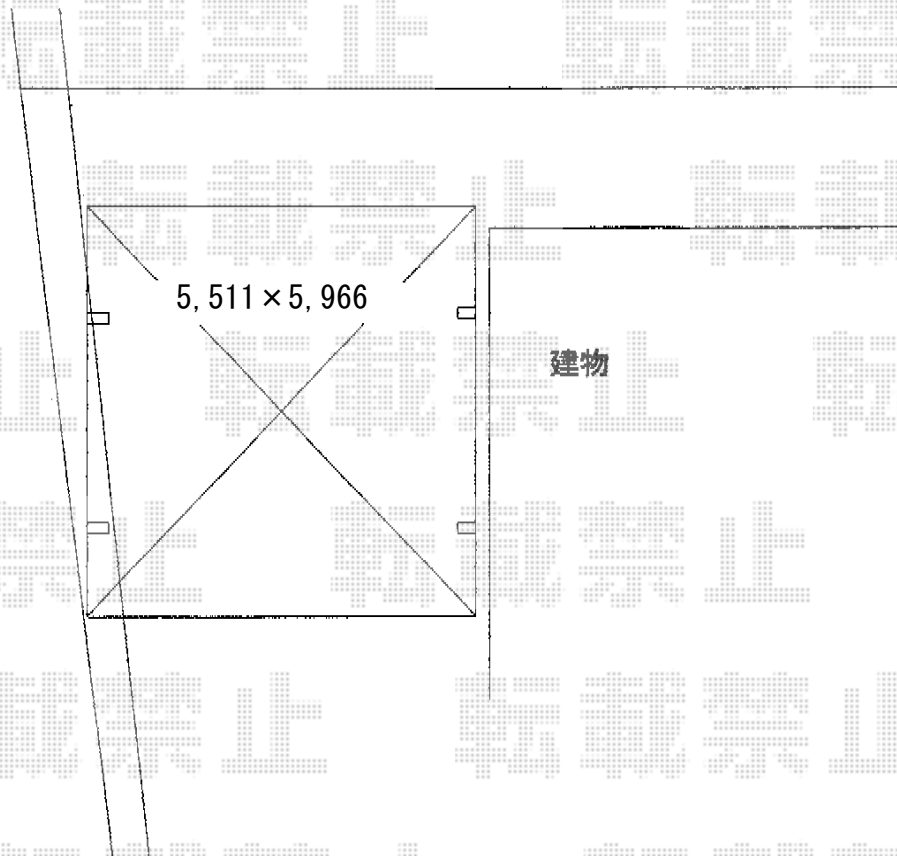

ジーポートneo 積雪100cmAタイプ 2台用 4本柱 積雪~100cm対応

YKK AP ジーポートneo 積雪100cmAタイプ 2台用 4本柱 積雪~100cm対応
幅=5,511mm
奥行=5,966mm
色：カームブラック
屋根材：スチール折板（ペフ有）
柱仕様：角柱4本/標準柱仕様（有効高 約2,000mm）
横材：なし

現場状況や作図制限により概略図の内容と多少の違いが生じることがございます。
施工時は、現場優先とさせて頂きたく思いますので、お立会い頂き、
最終のご指示のほど、何卒、宜しくお願い致します。