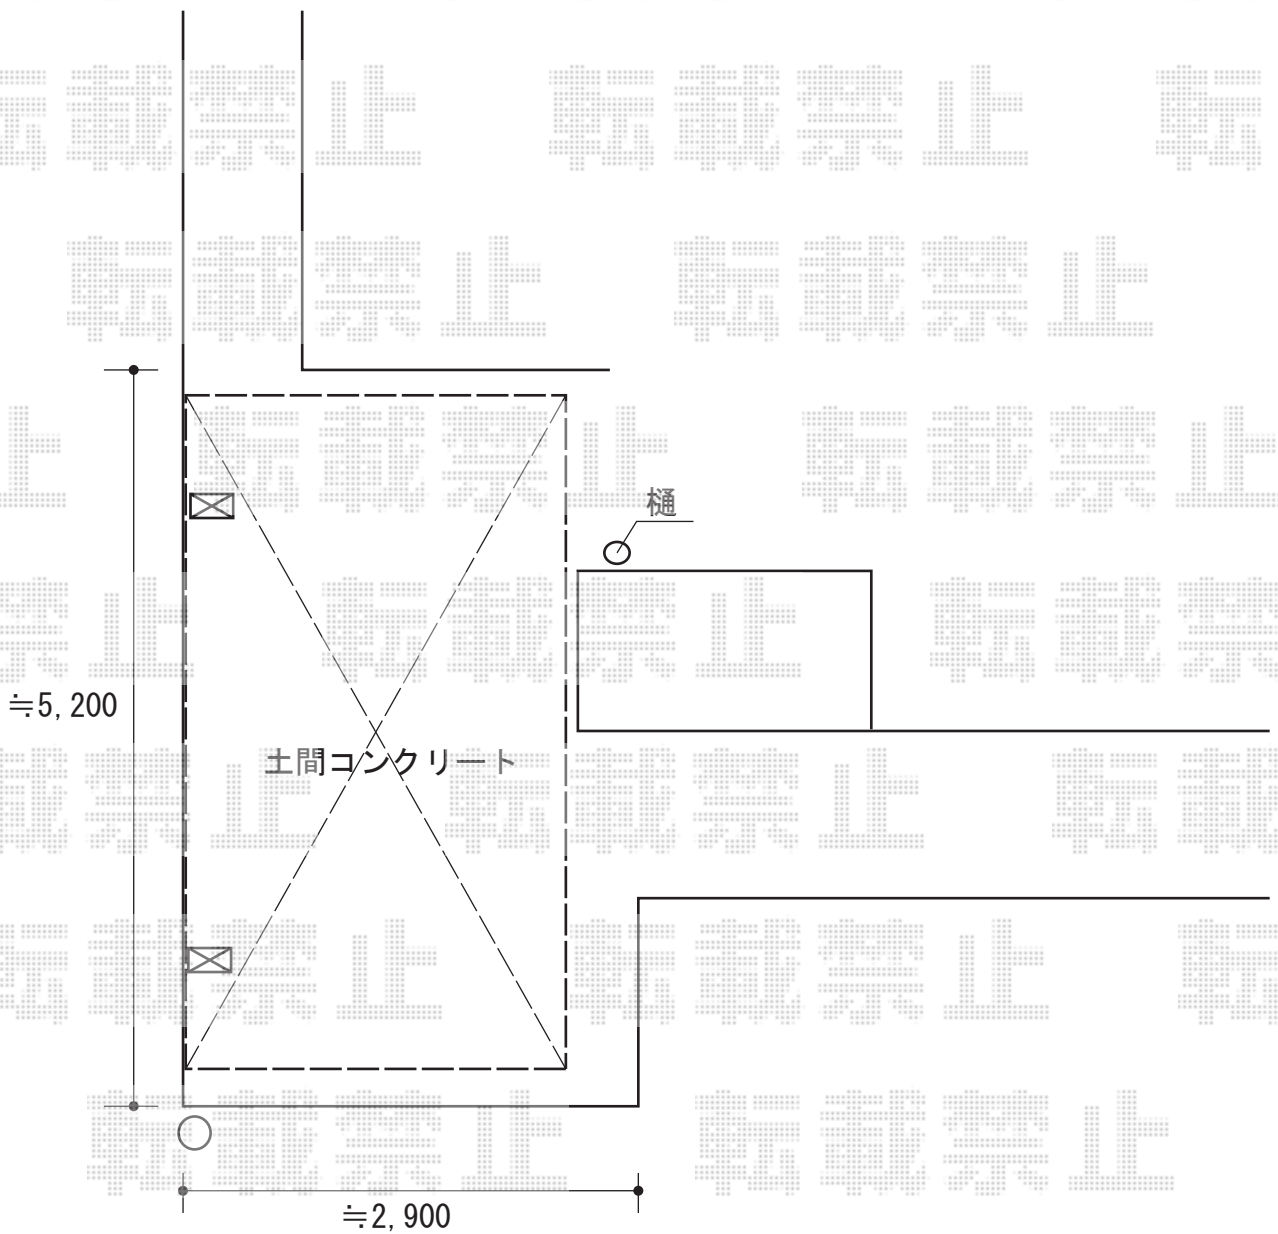

レイナポート 積雪～20cm対応

YKK AP レйнаポート 積雪～20cm対応

幅=2,400mm

奥行=5,052mm

色：プラチナステン

屋根材：ポリカーボネート（トーマイマット）

柱仕様：標準柱仕様（有効高 約2,000mm）

現場状況や作図制限により概略図の内容と多少の違いが生じることがございます。
施工時は、現場優先とさせて頂きたく思いますので、お立会い頂き、
最終のご指示のほど、何卒、宜しくお願い致します。